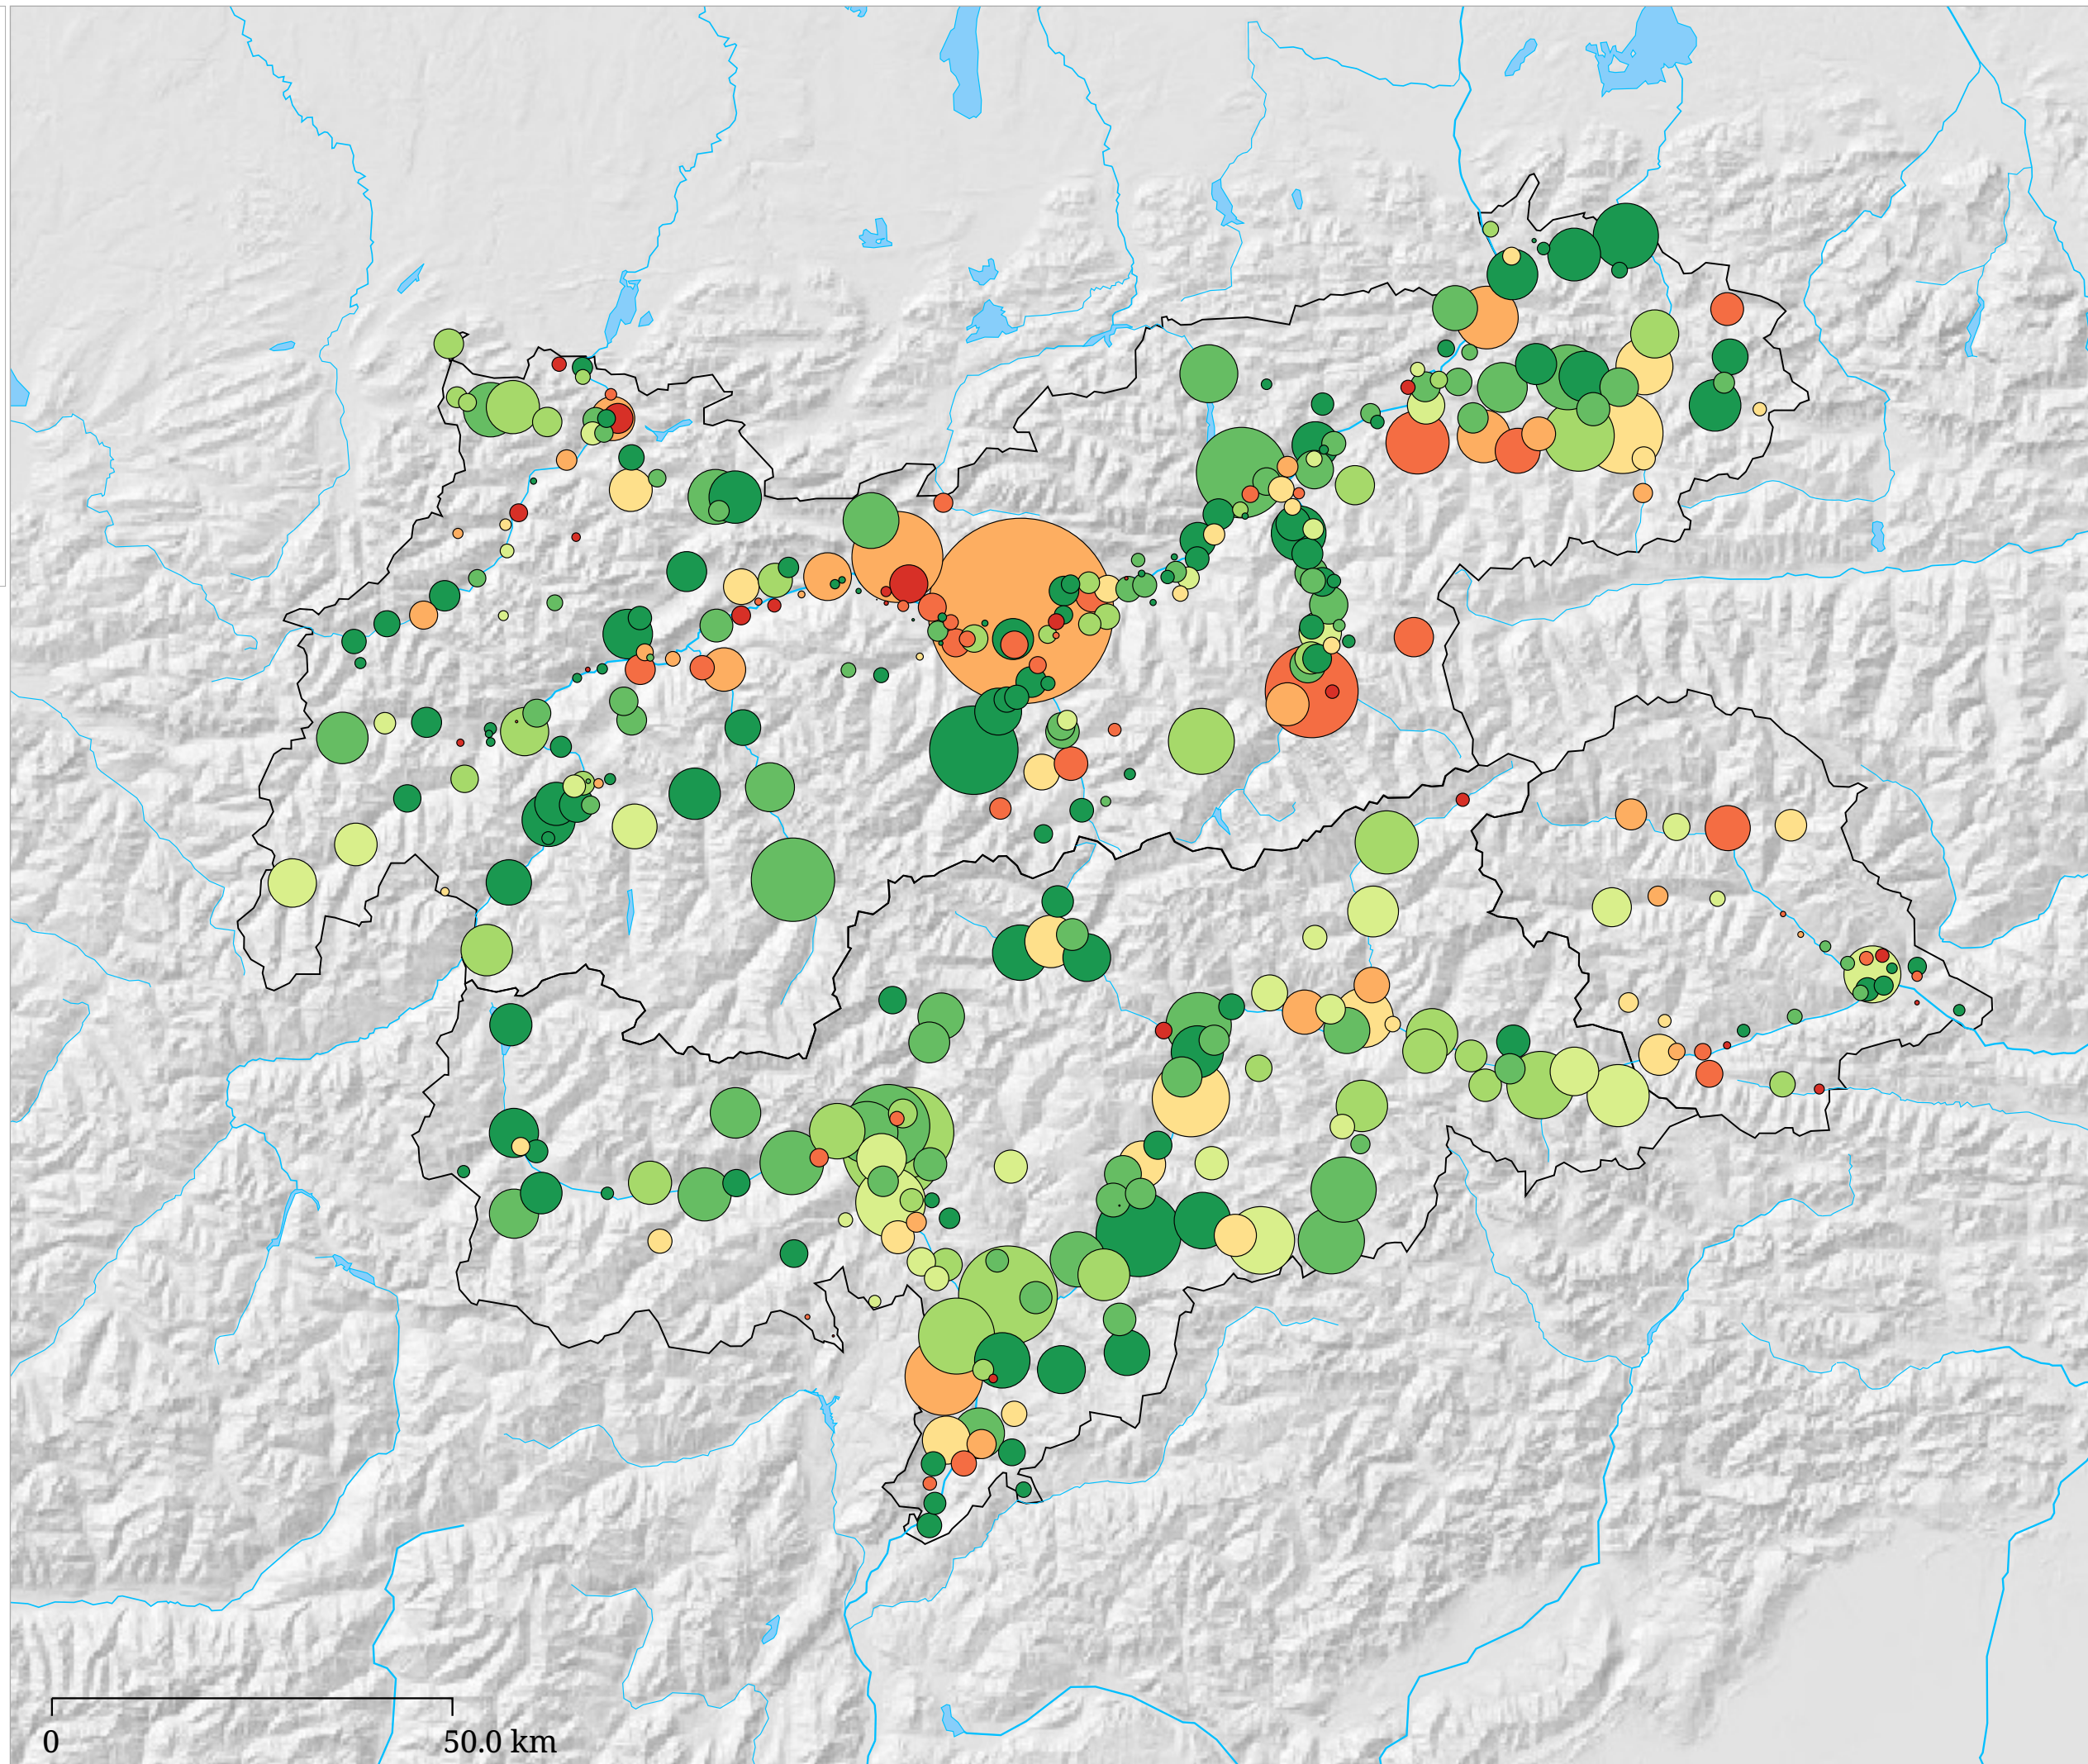

Kartenset »Aktuell - Sommerhalbjahr«
 Ankünfte im Sommer mit Veränderung zur Vorsaison (Sommer 2002)

Ankünfte mit Veränderung zum
 letzten Sommer

Die Karte zeigt auf Gemeindebasis die Zahl der Ankünfte im Sommerhalbjahr (Kreisgröße) sowie die Veränderung der Zahl der Ankünfte zum vorhergehenden Sommer in Prozent (Kreisfarbe). Rottöne kennzeichnen Abnahmen, Grüntöne signalisieren Zunahmen