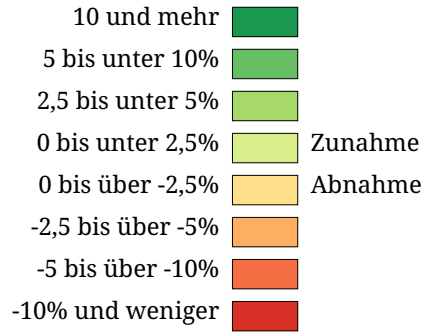

Kartenset »Aktuell - Sommerhalbjahr«
 Ankünfte im Sommer mit Veränderung zur Vorsaison (Sommer 2002)

Ankünfte mit Veränderung zum
 letzten Sommer

Die Karte zeigt auf Gemeindebasis die Zahl der Ankünfte im Sommerhalbjahr (Kreisgröße) sowie die Veränderung der Zahl der Ankünfte zum vorhergehenden Sommer in Prozent (Kreisfarbe). Rottöne kennzeichnen Abnahmen, Grüntöne signalisieren Zunahmen