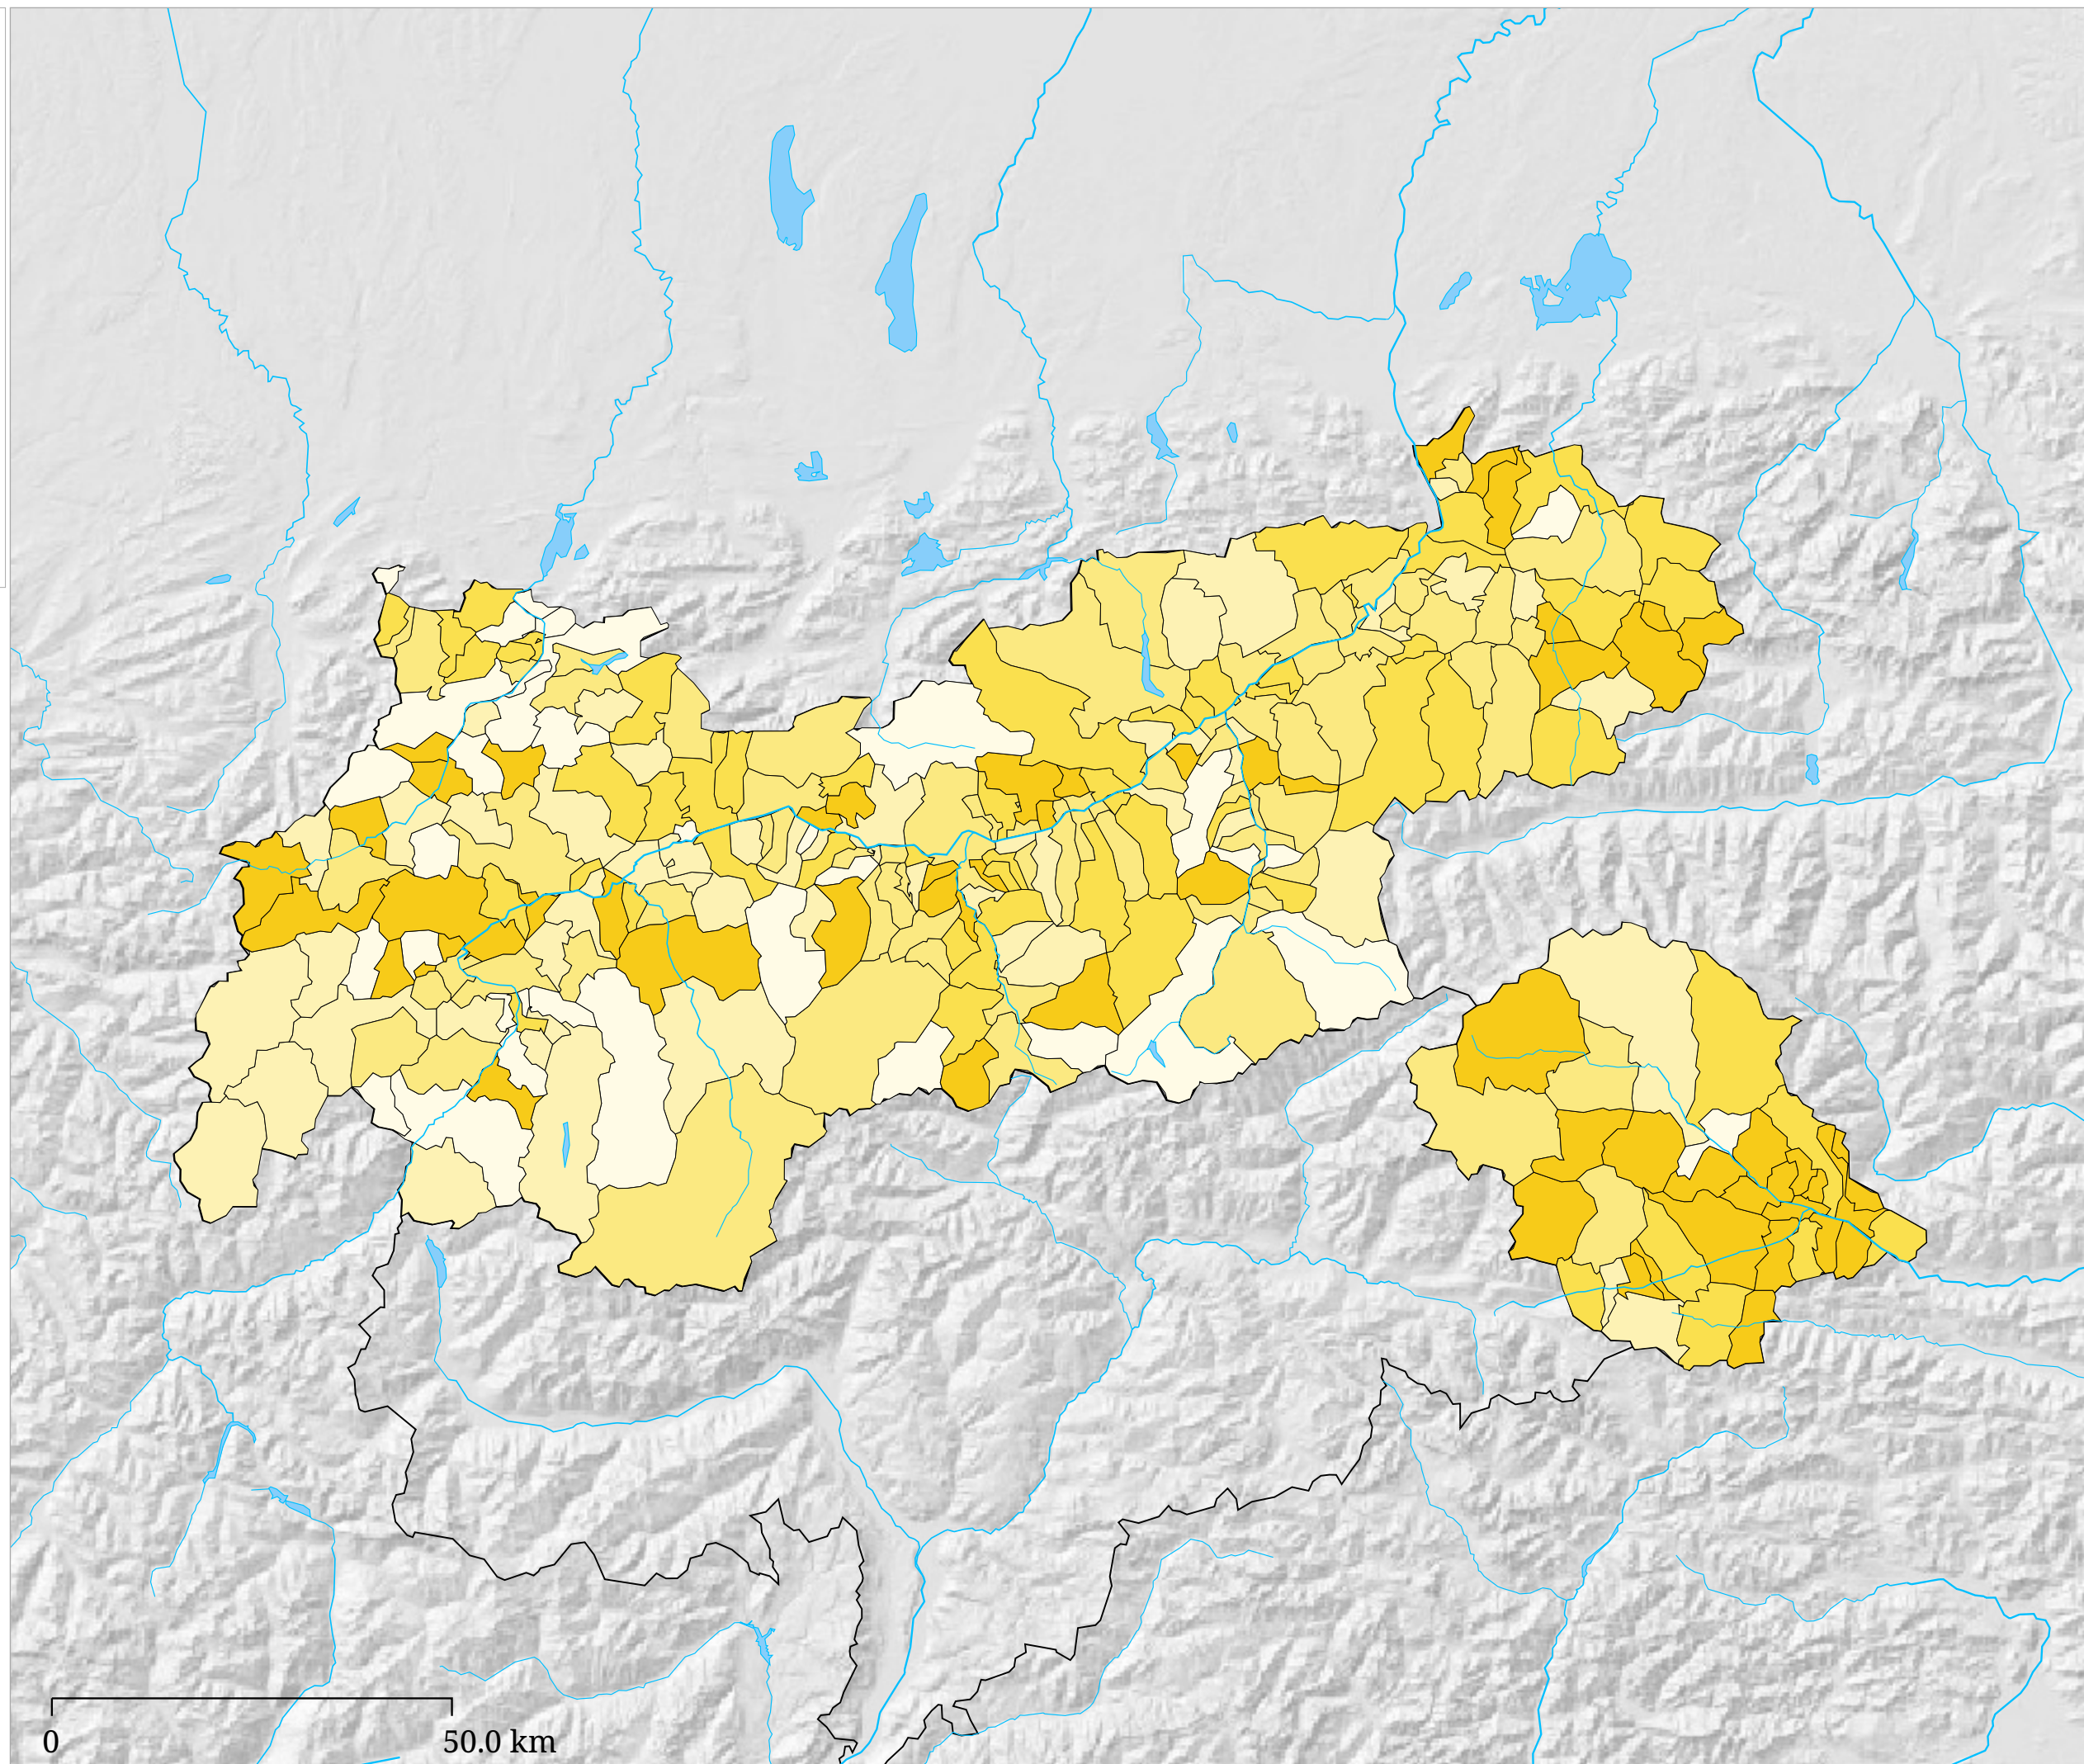

Kartenset »Bundespräsidentenwahl 2010« Ungültige Stimmen in Prozent

Ungültige Stimmen in Prozent

Die Karte zeigt den Anteil der ungültigen Stimmen an allen abgegebenen Stimmen bei der österreichischen Bundespräsidentenwahl 2010