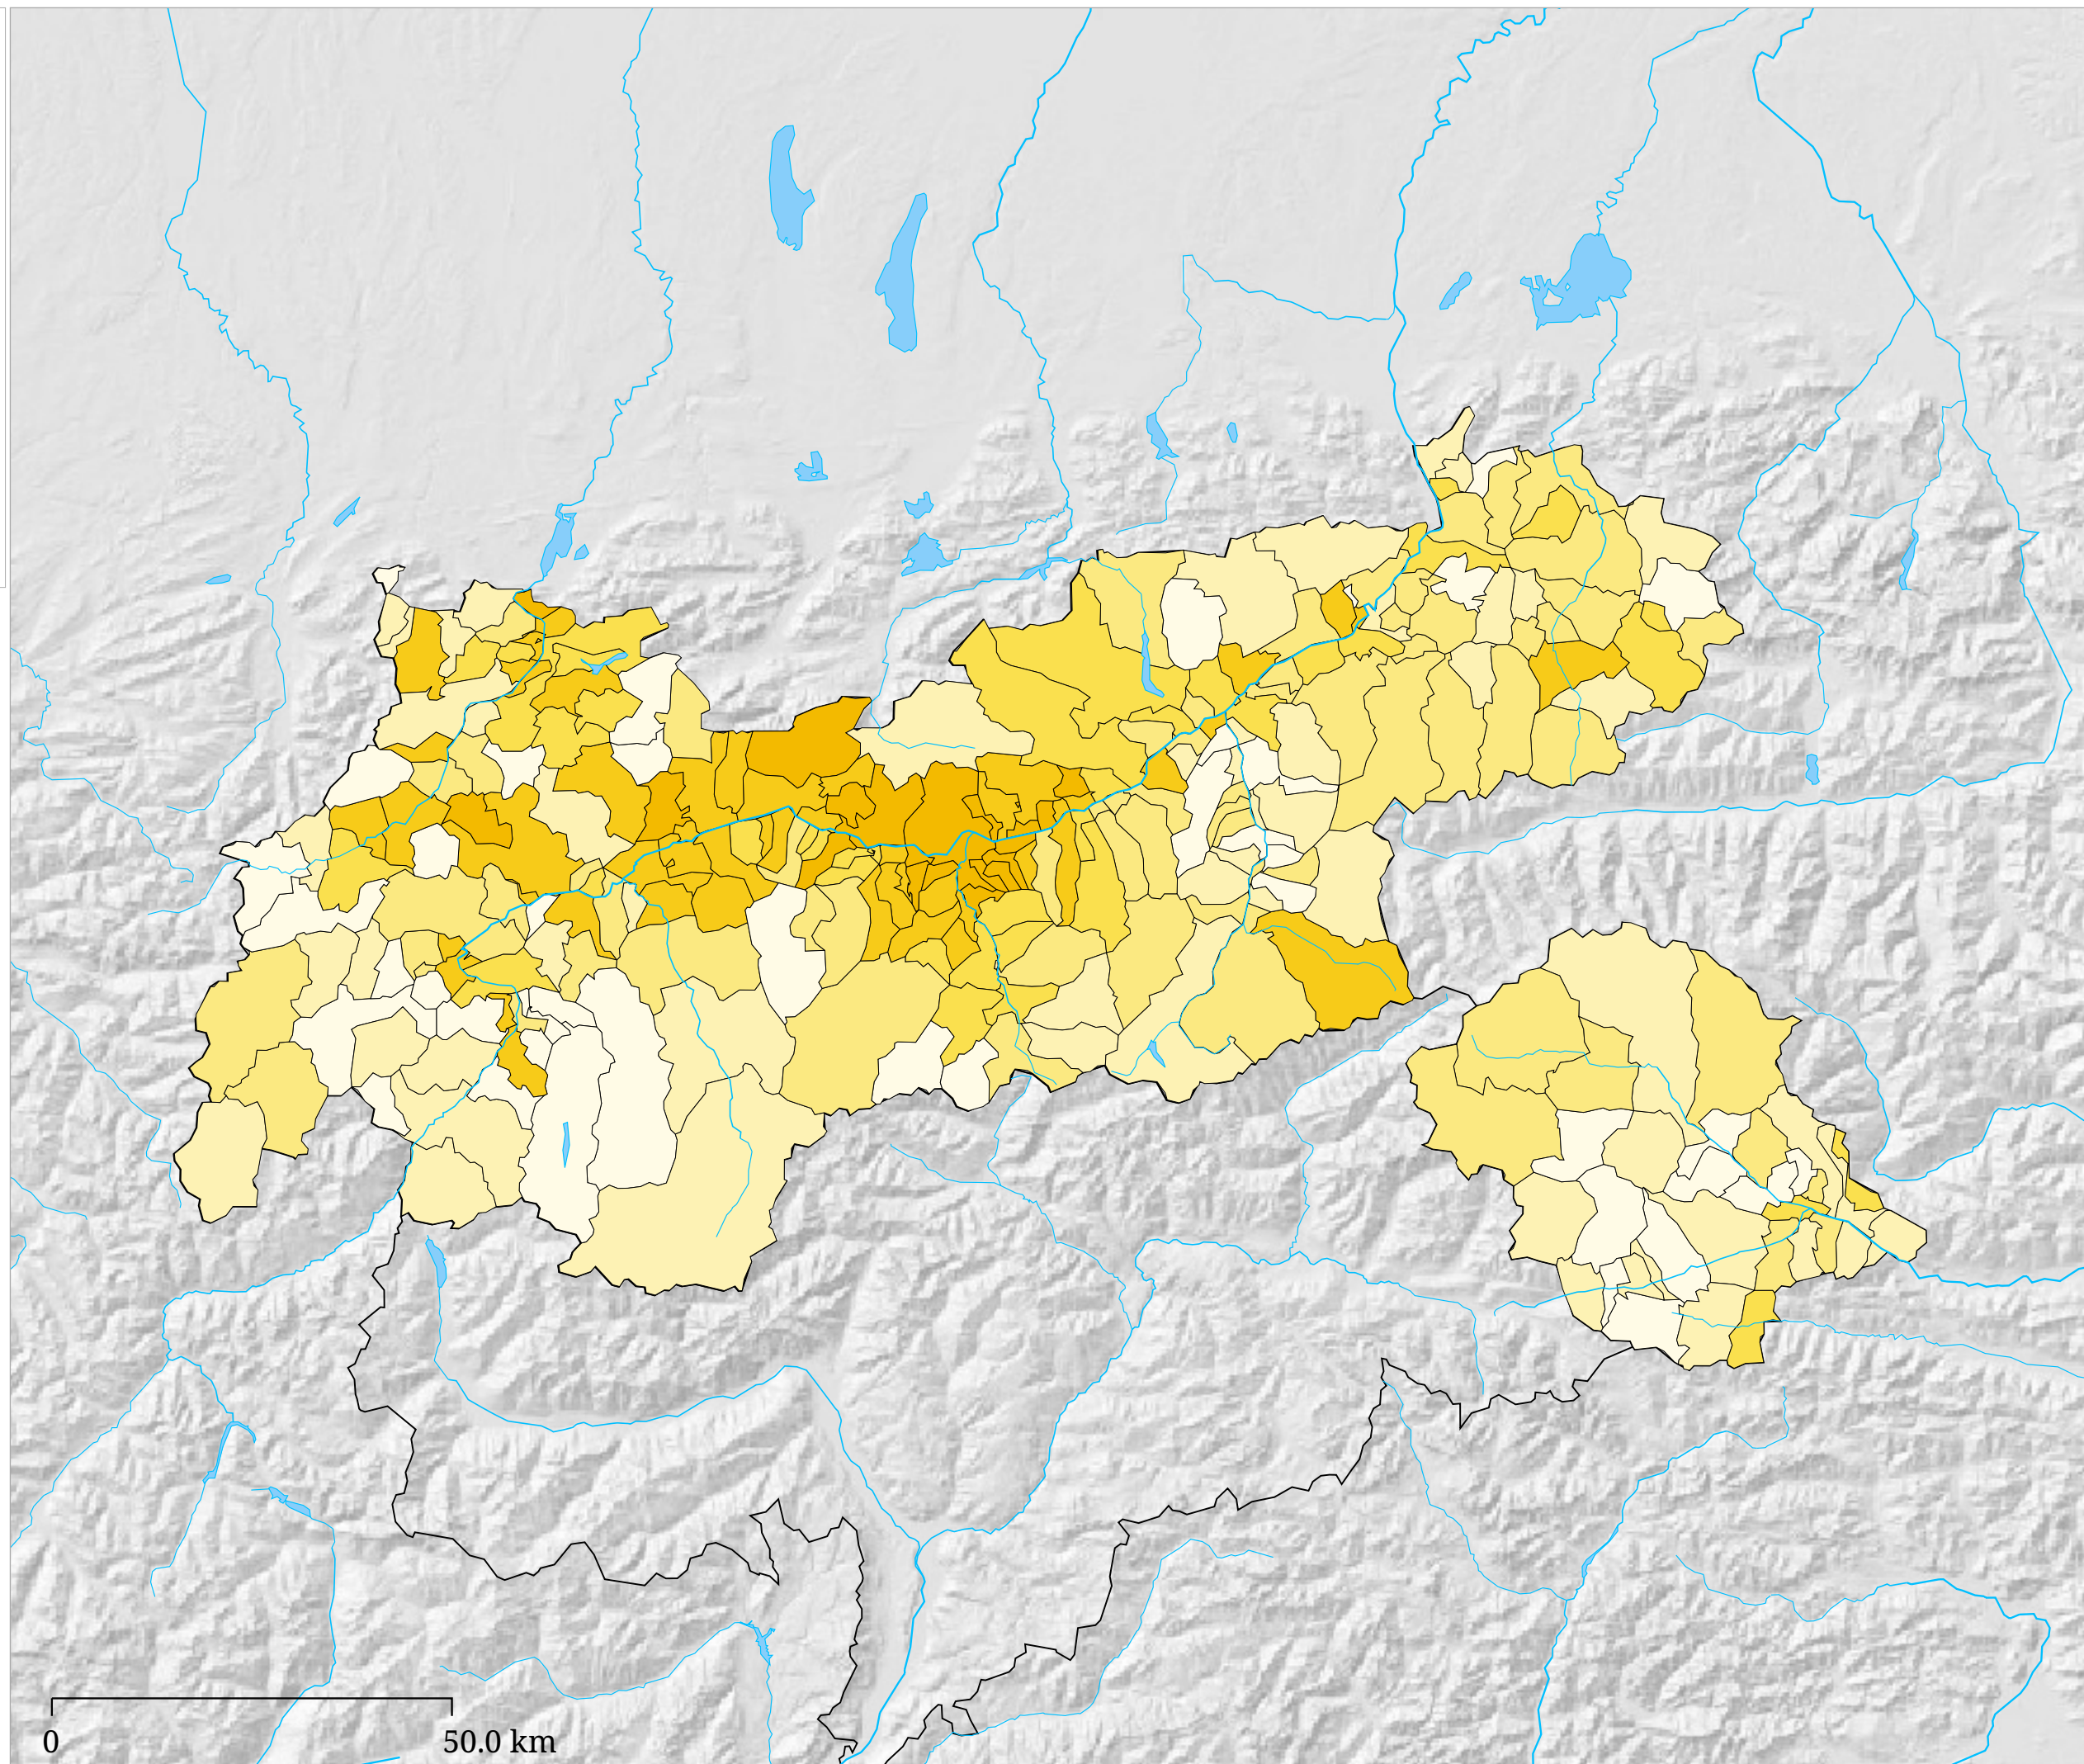

Kartenset »Nationalrat 2008 - Parteien Stimmenanteil« Stimmenanteil LIF - "Liberales Forum"

LIF - Anteil der gültigen Stimmen

Die Karte zeigt den Anteil der bei der österreichischen Nationalratswahl 2008 in den Gemeinden für die LIF abgegebenen Stimmen an den gültigen.