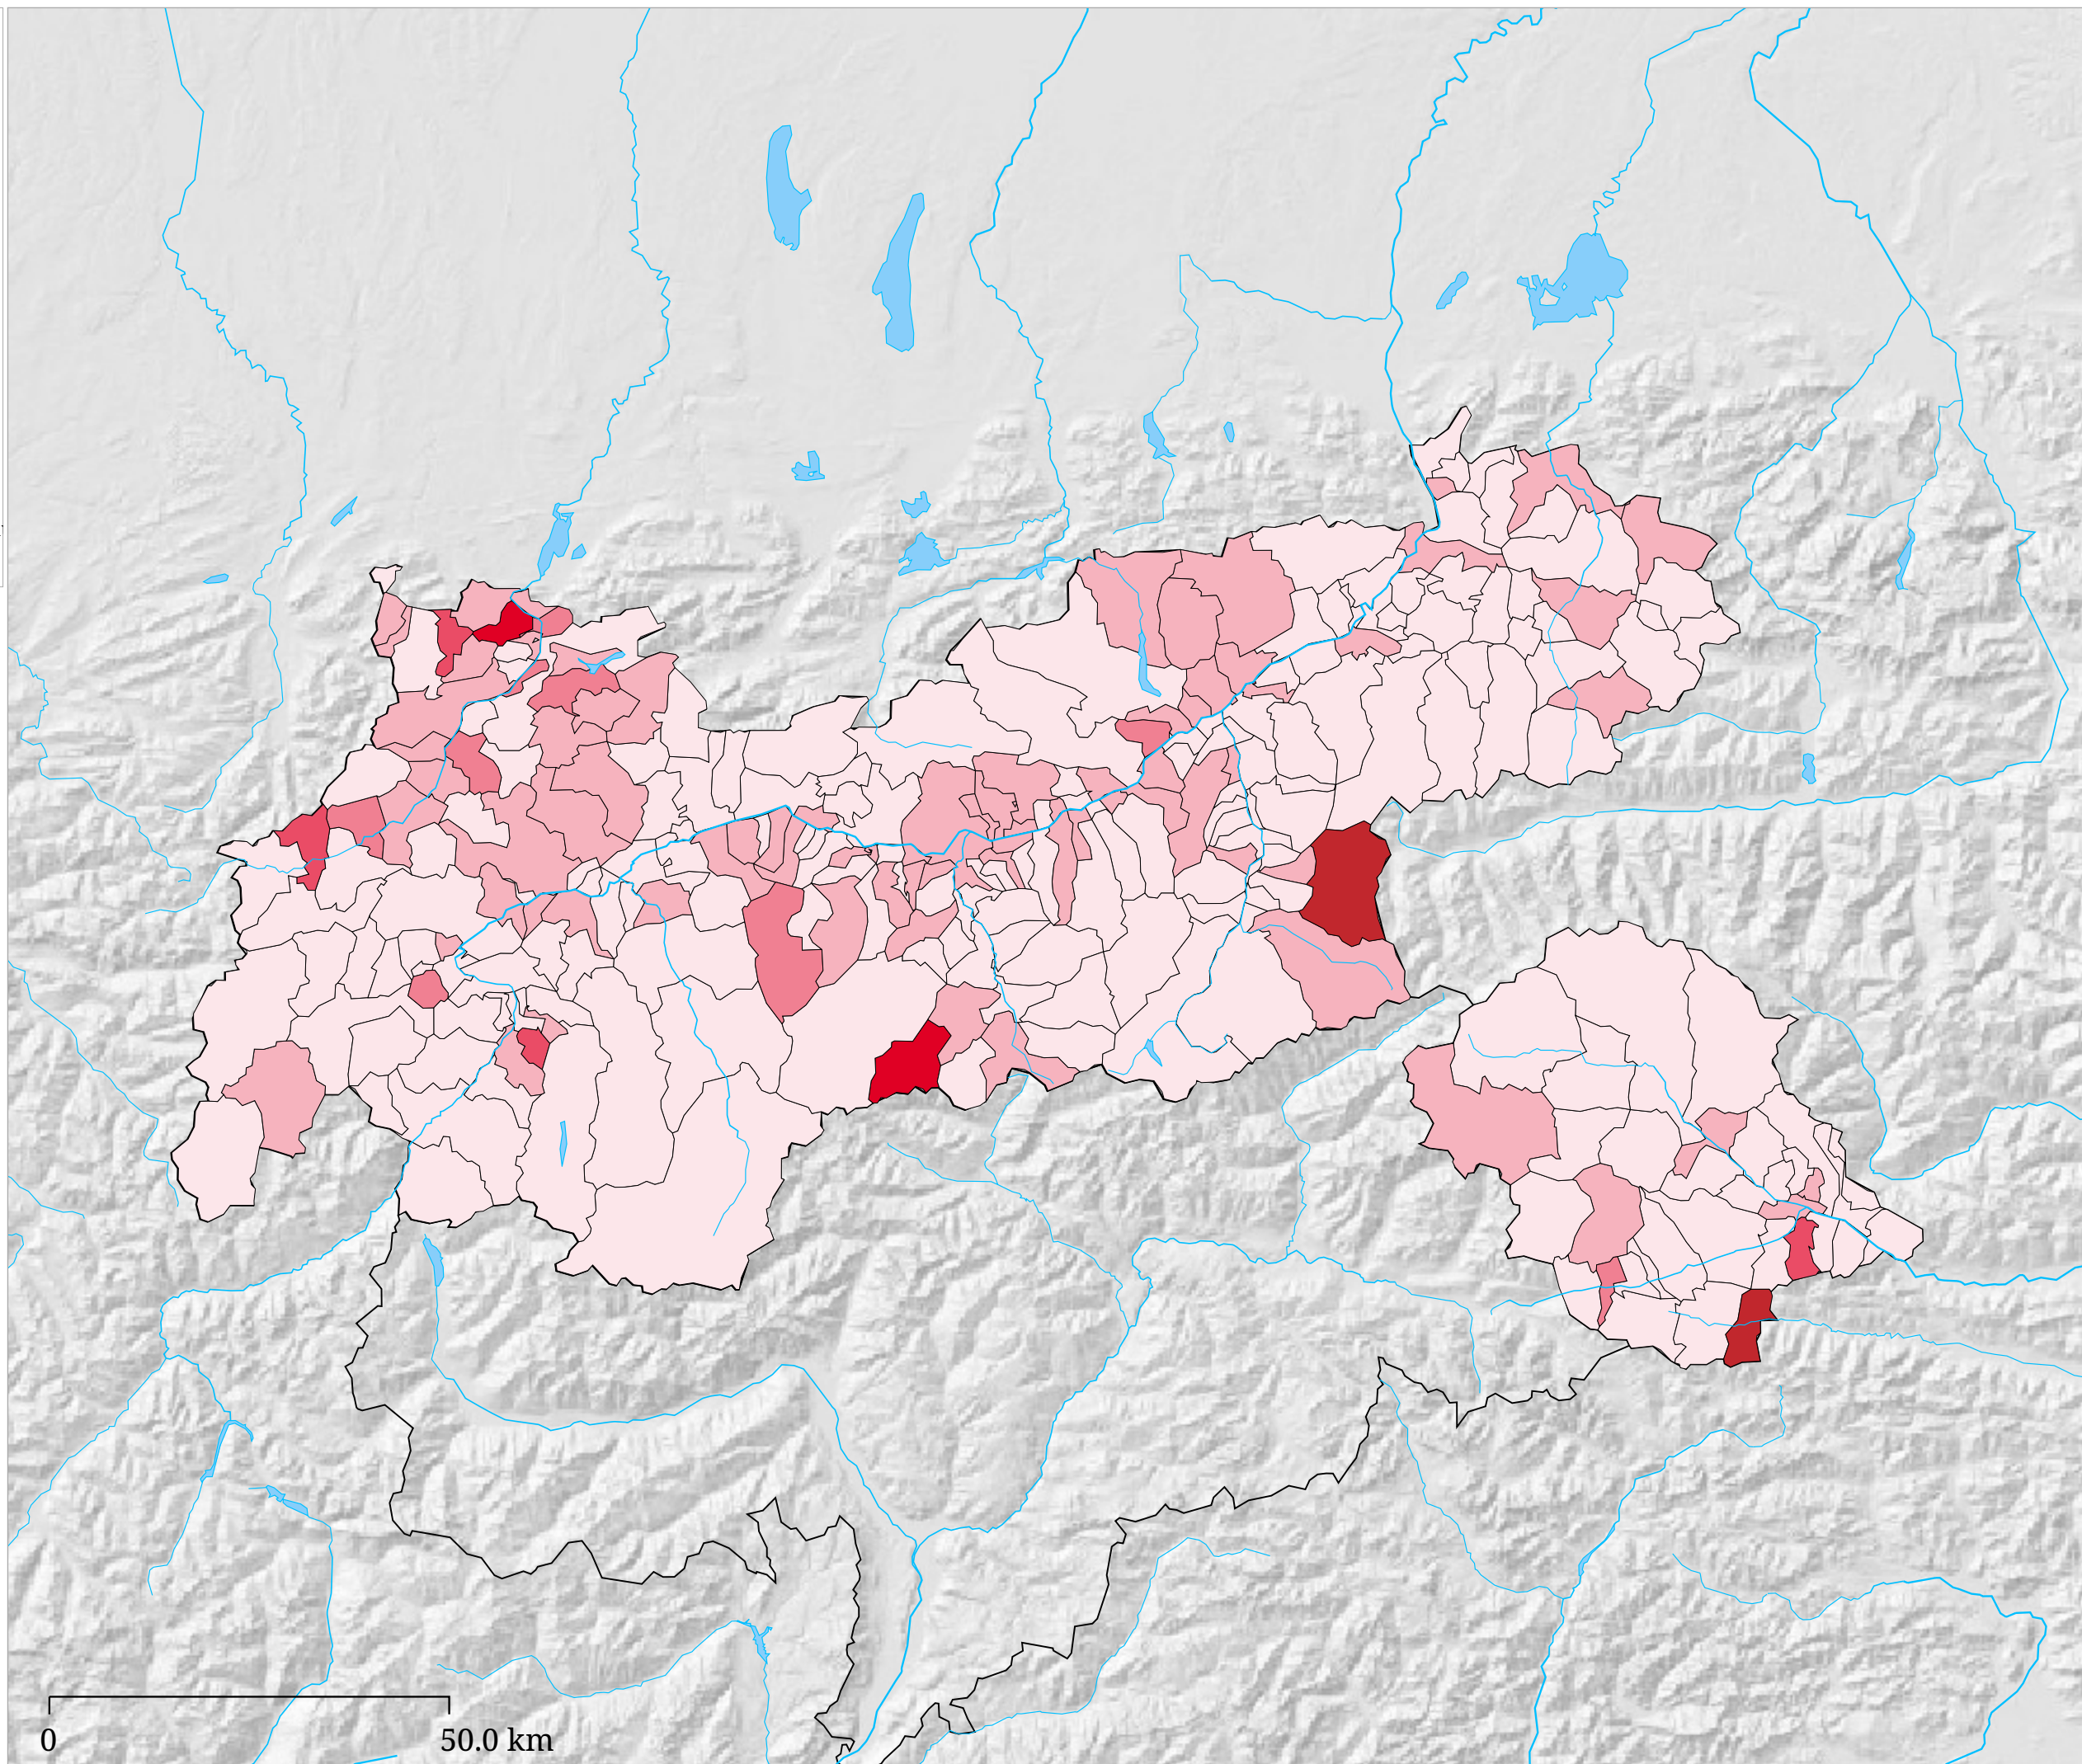

# Kartenset »Nationalrat 2008 - Parteien Stimmenanteil« Stimmenanteil KPÖ - "Kommunistische Partei Österreichs"

Die Karte zeigt den Anteil der bei der österreichischen Nationalratswahl 2008 in den Gemeinden für die KPÖ abgegebenen Stimmen an den gültigen.