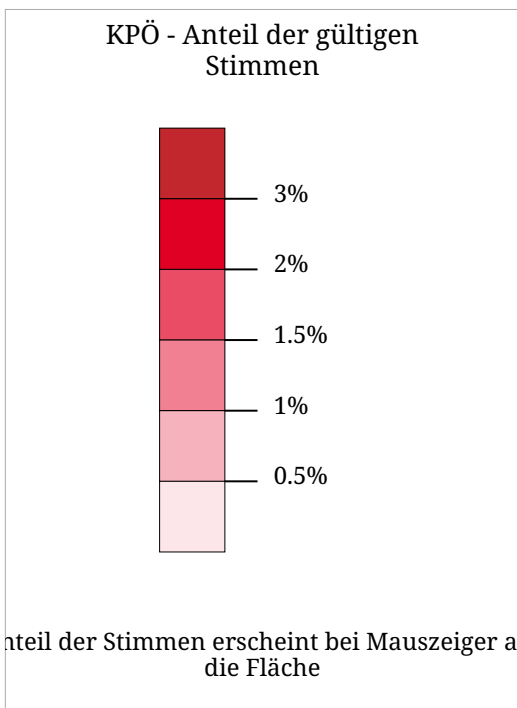

# Kartenset »Nationalrat 2008 - Parteien Stimmenanteil« Stimmenanteil KPÖ - "Kommunistische Partei Österreichs"

Die Karte zeigt den Anteil der bei der österreichischen Nationalratswahl 2008 in den Gemeinden für die KPÖ abgegebenen Stimmen an den gültigen.