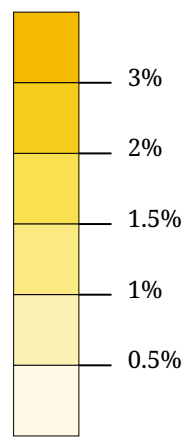

Kartenset »Nationalrat 2008 - Parteien Stimmenanteil« Stimmenanteil DC - "Die Christen"

DC - Anteil der gültigen
Stimmen

Die Karte zeigt den Anteil der bei der österreichischen Nationalratswahl 2008 in den Gemeinden für die DC abgegebenen Stimmen an den gültigen.