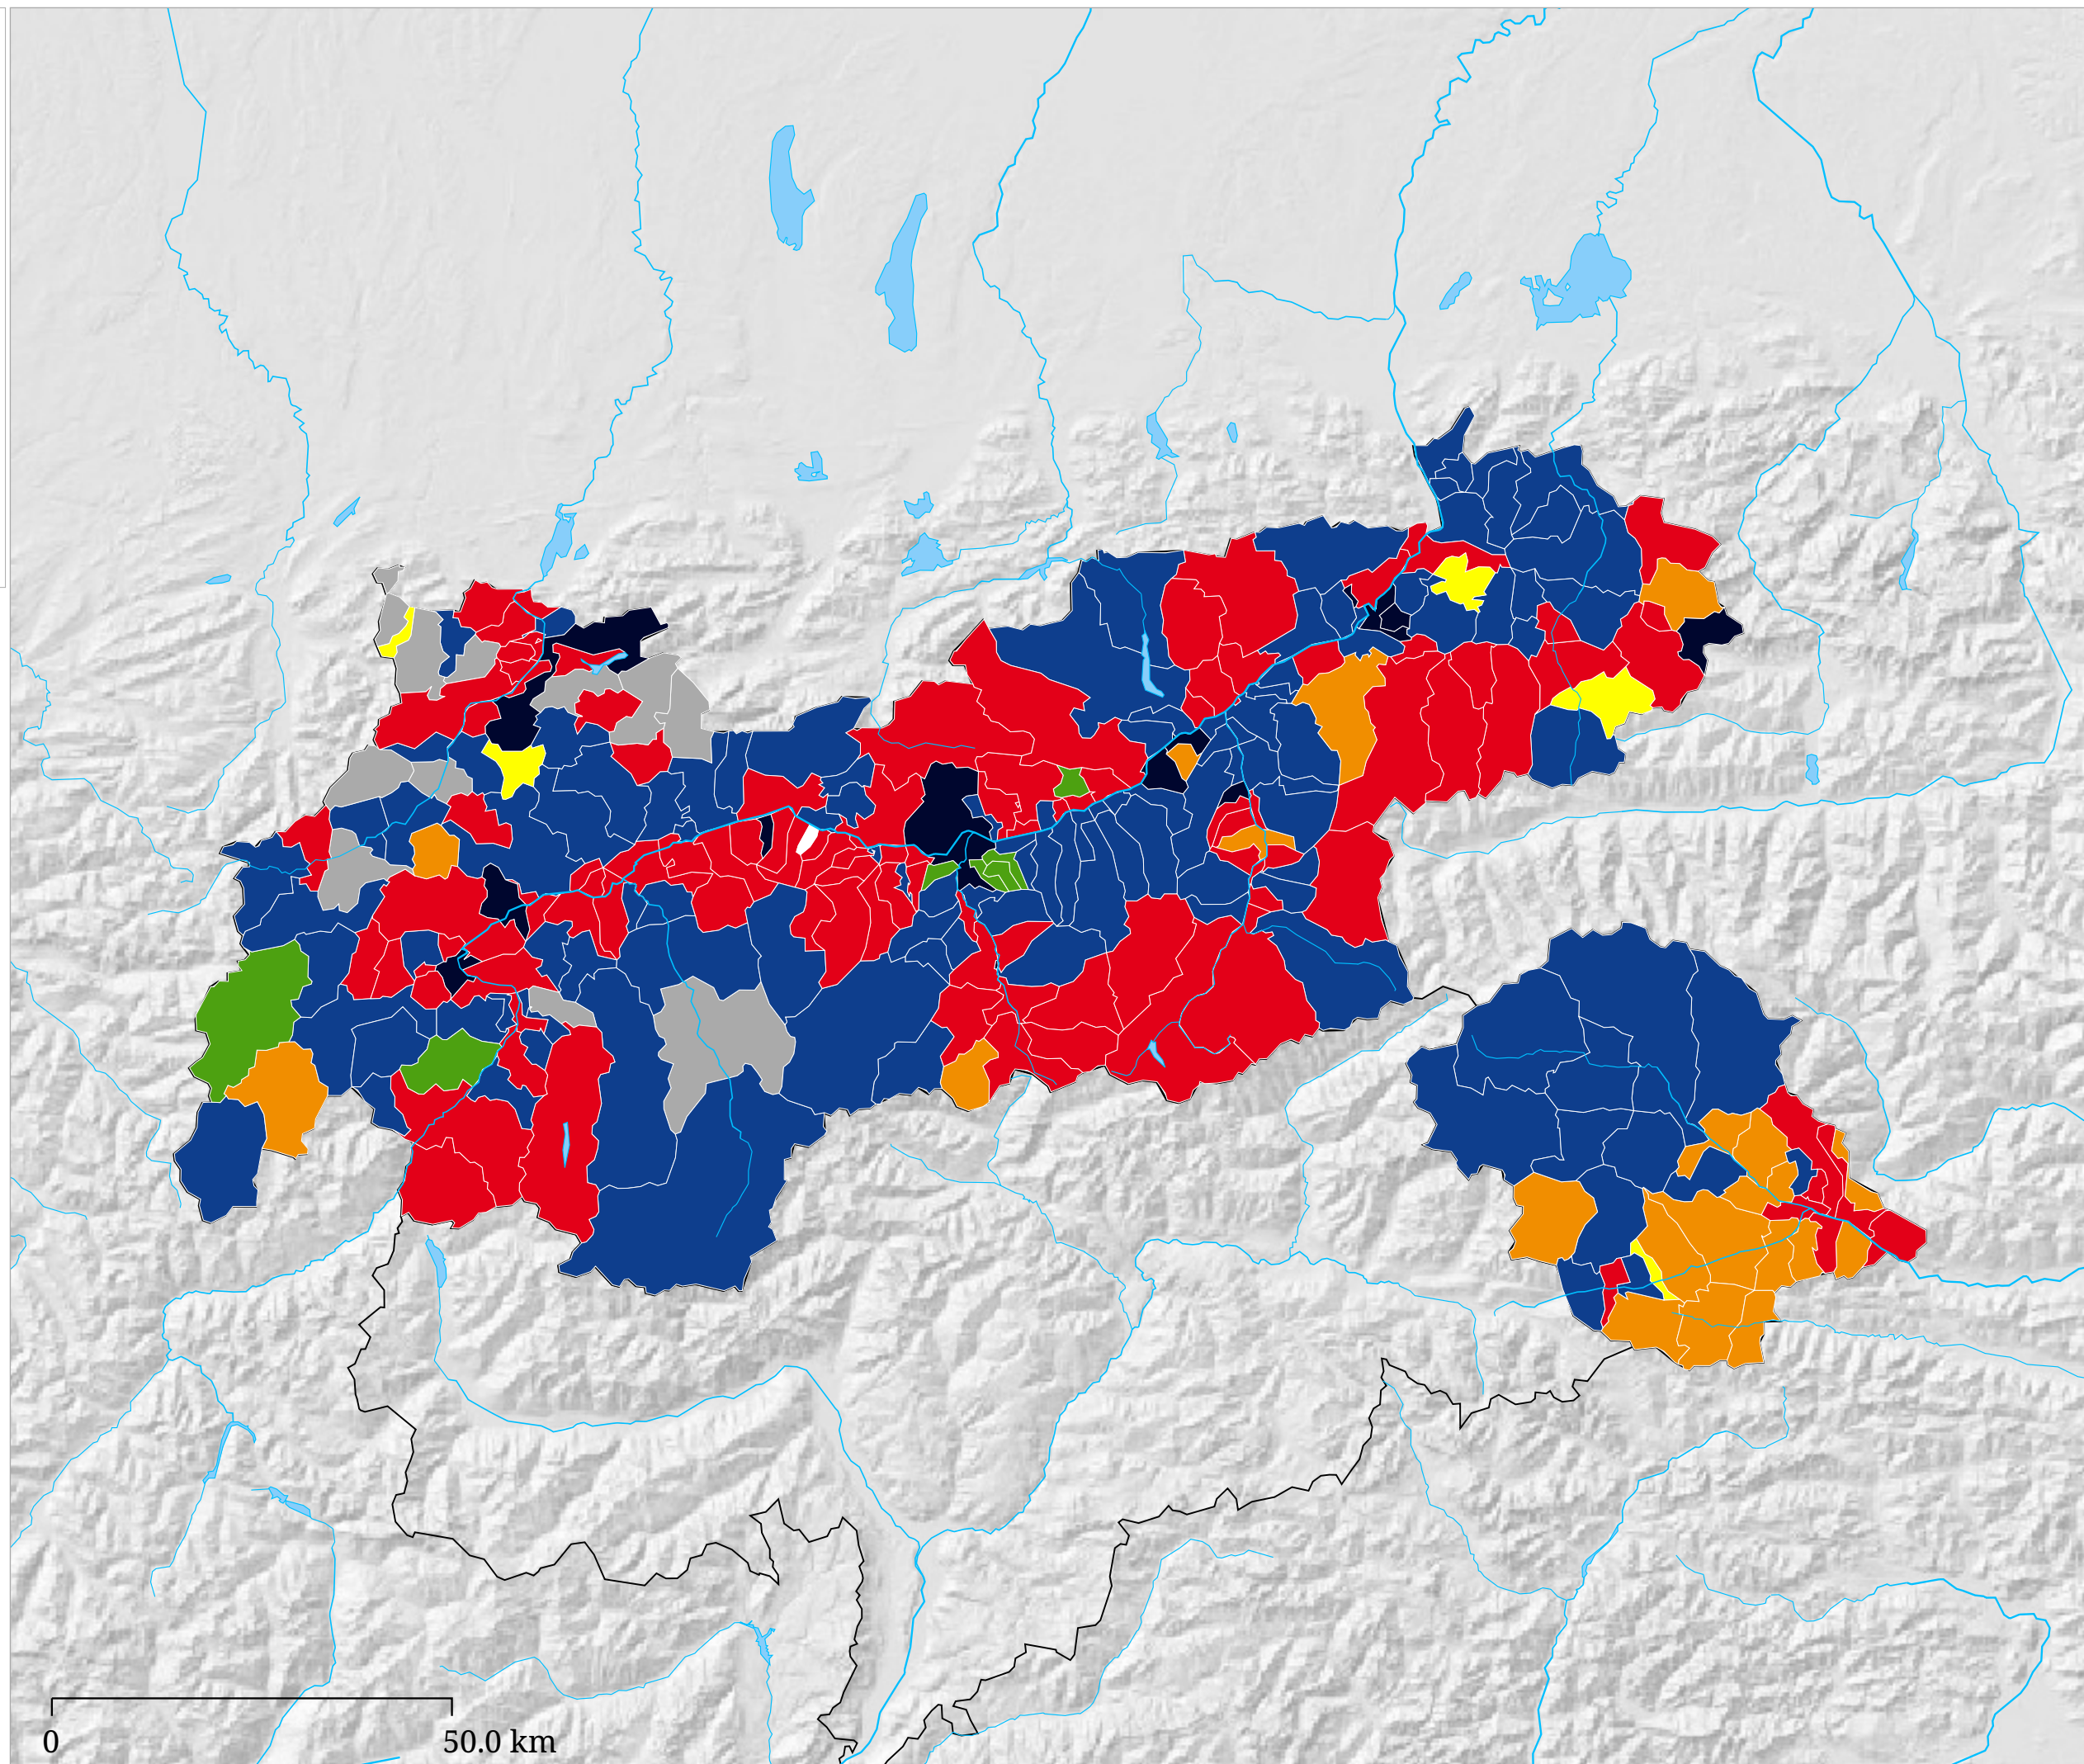

Zweitplatzierte Partei
Nationalratswahl 2008

- SPÖ
- ÖVP
- GRÜNE
- FPÖ
- BZÖ
- FRITZ
- DC
- KPÖ
- LIF
- RETTÖ
- Sonstige

Die Karte zeigt die zweitgereihete Partei.