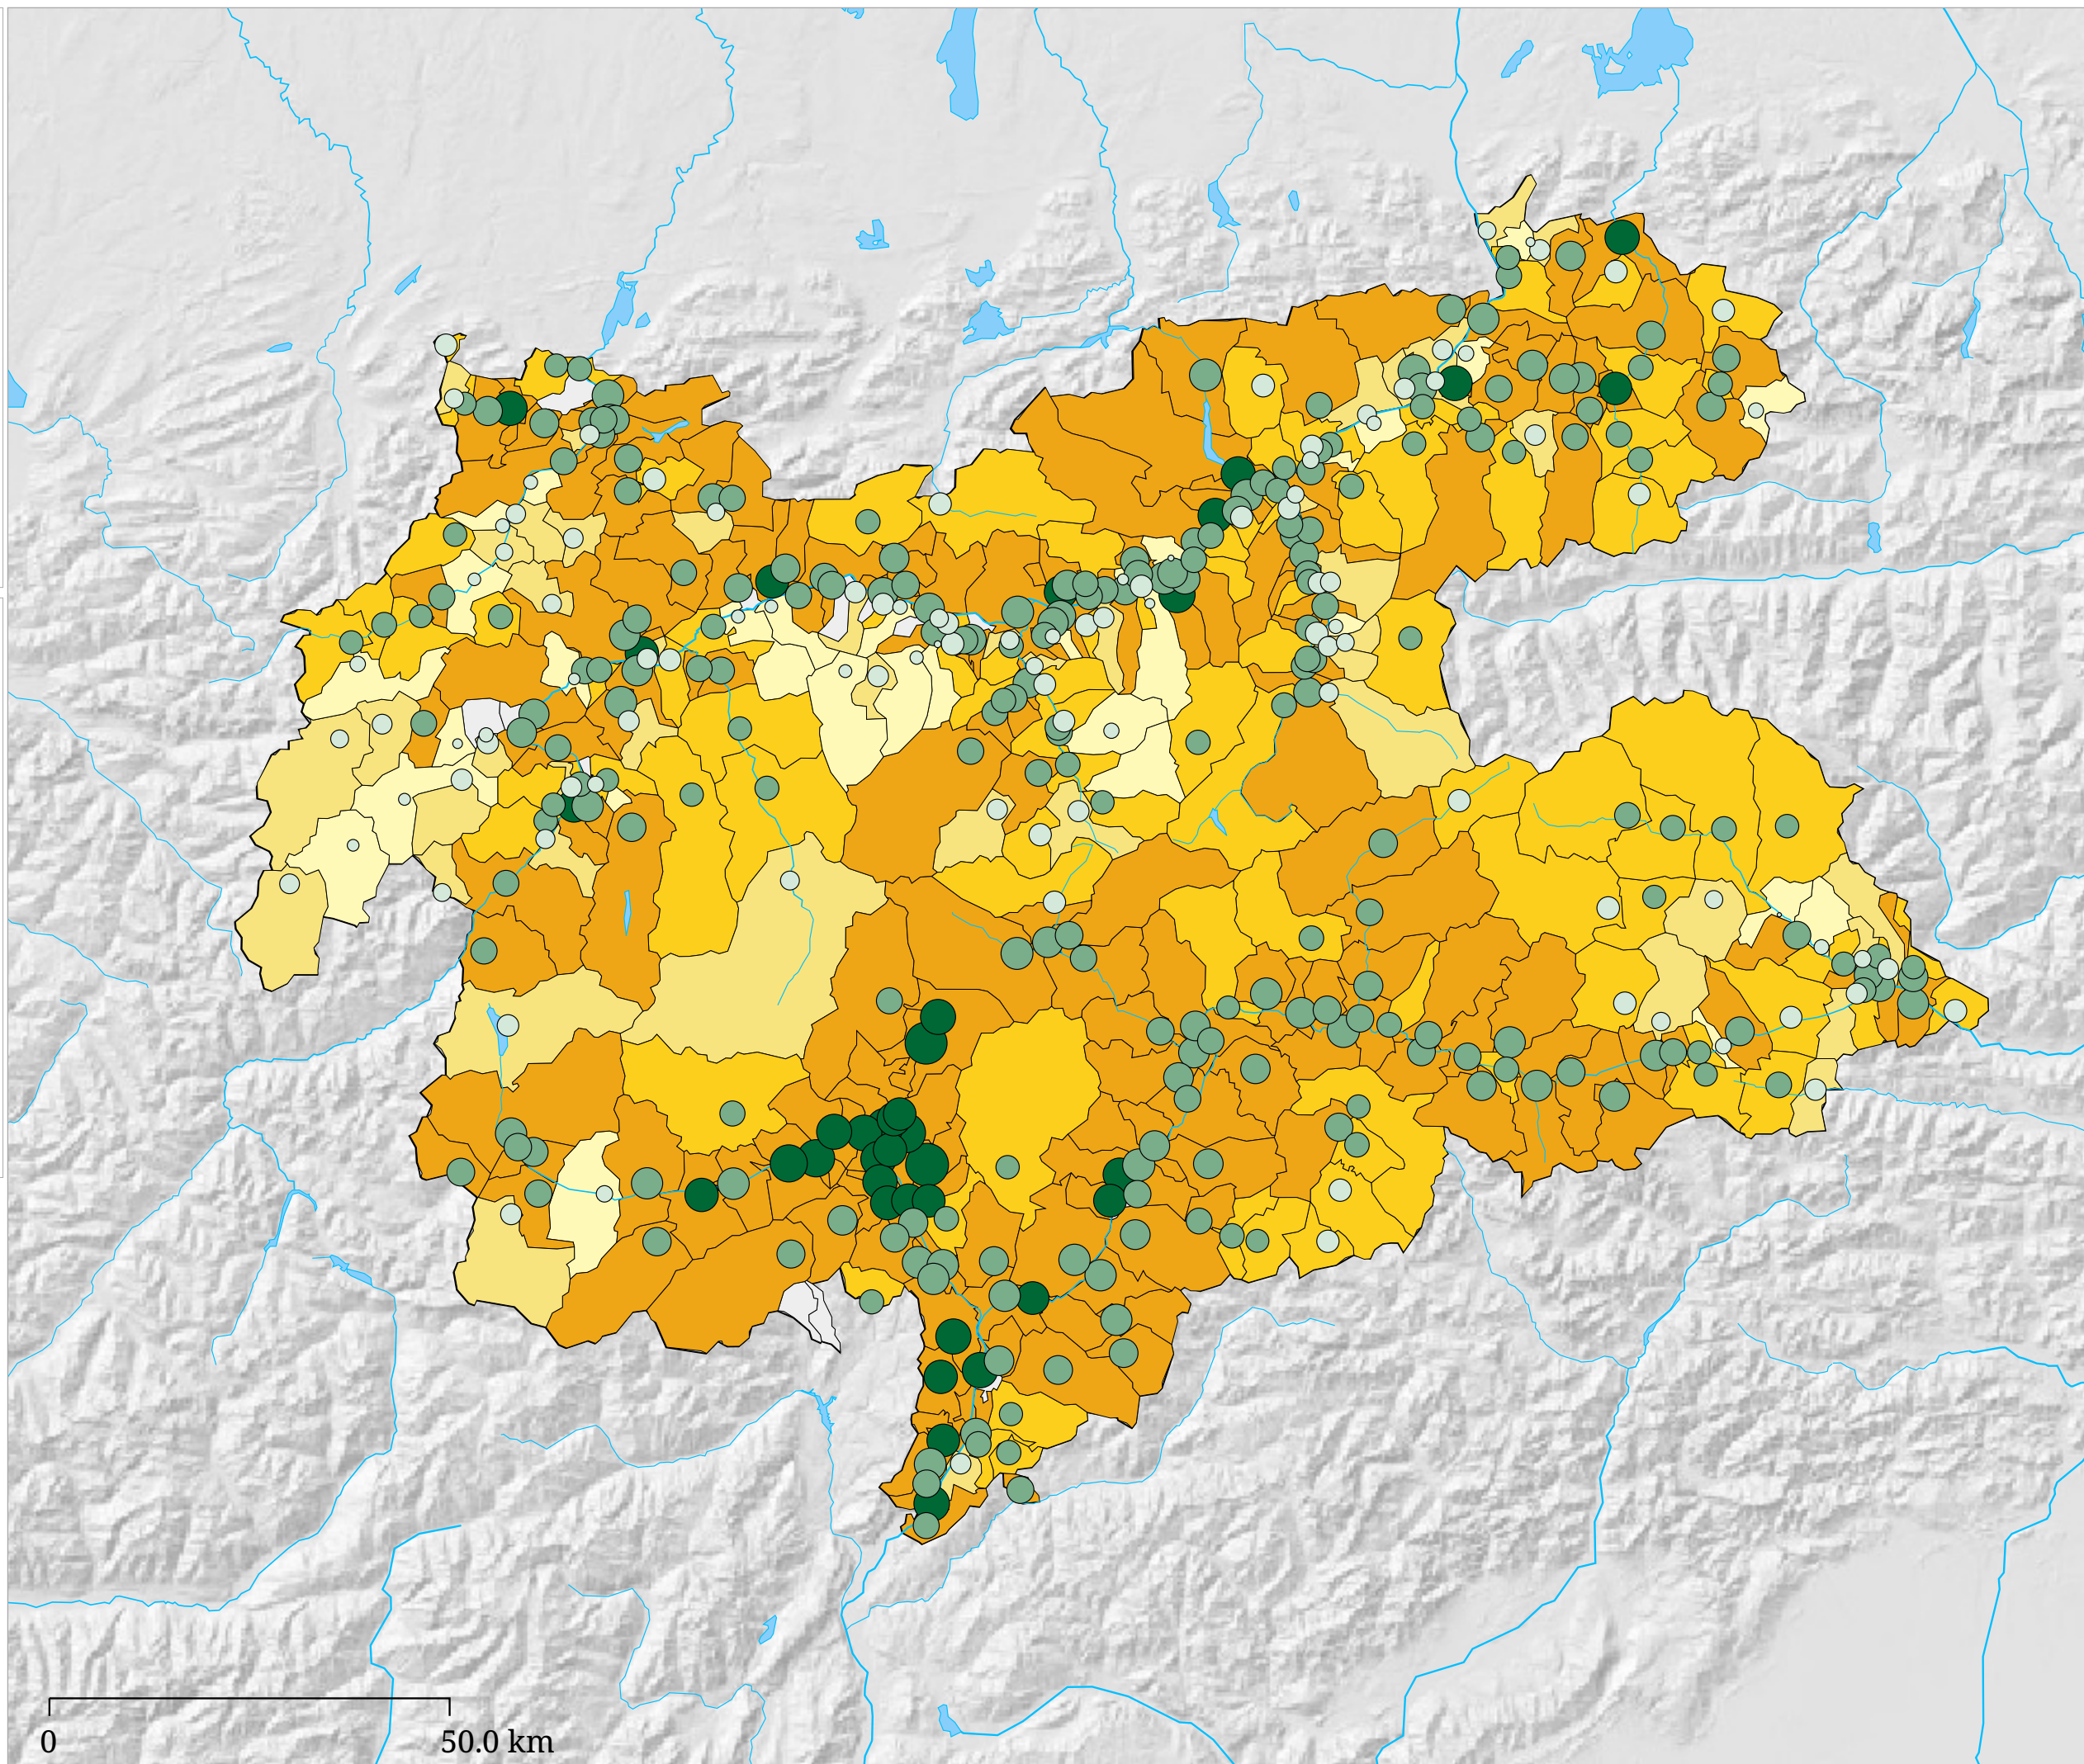

Auslastung in gewerblichen Beherbergungsbetrieben - Sommer 2005

Auslastung (%) in gewerblichen Beherbergungsbetrieben

Auslastung (Tage) in gewerblichen Beherbergungsbetrieben

Die Karte zeigt die Auslastung in gewerblichen Beherbergungsbetrieben in Prozent (Fläche) und in Tagen (Kreis).