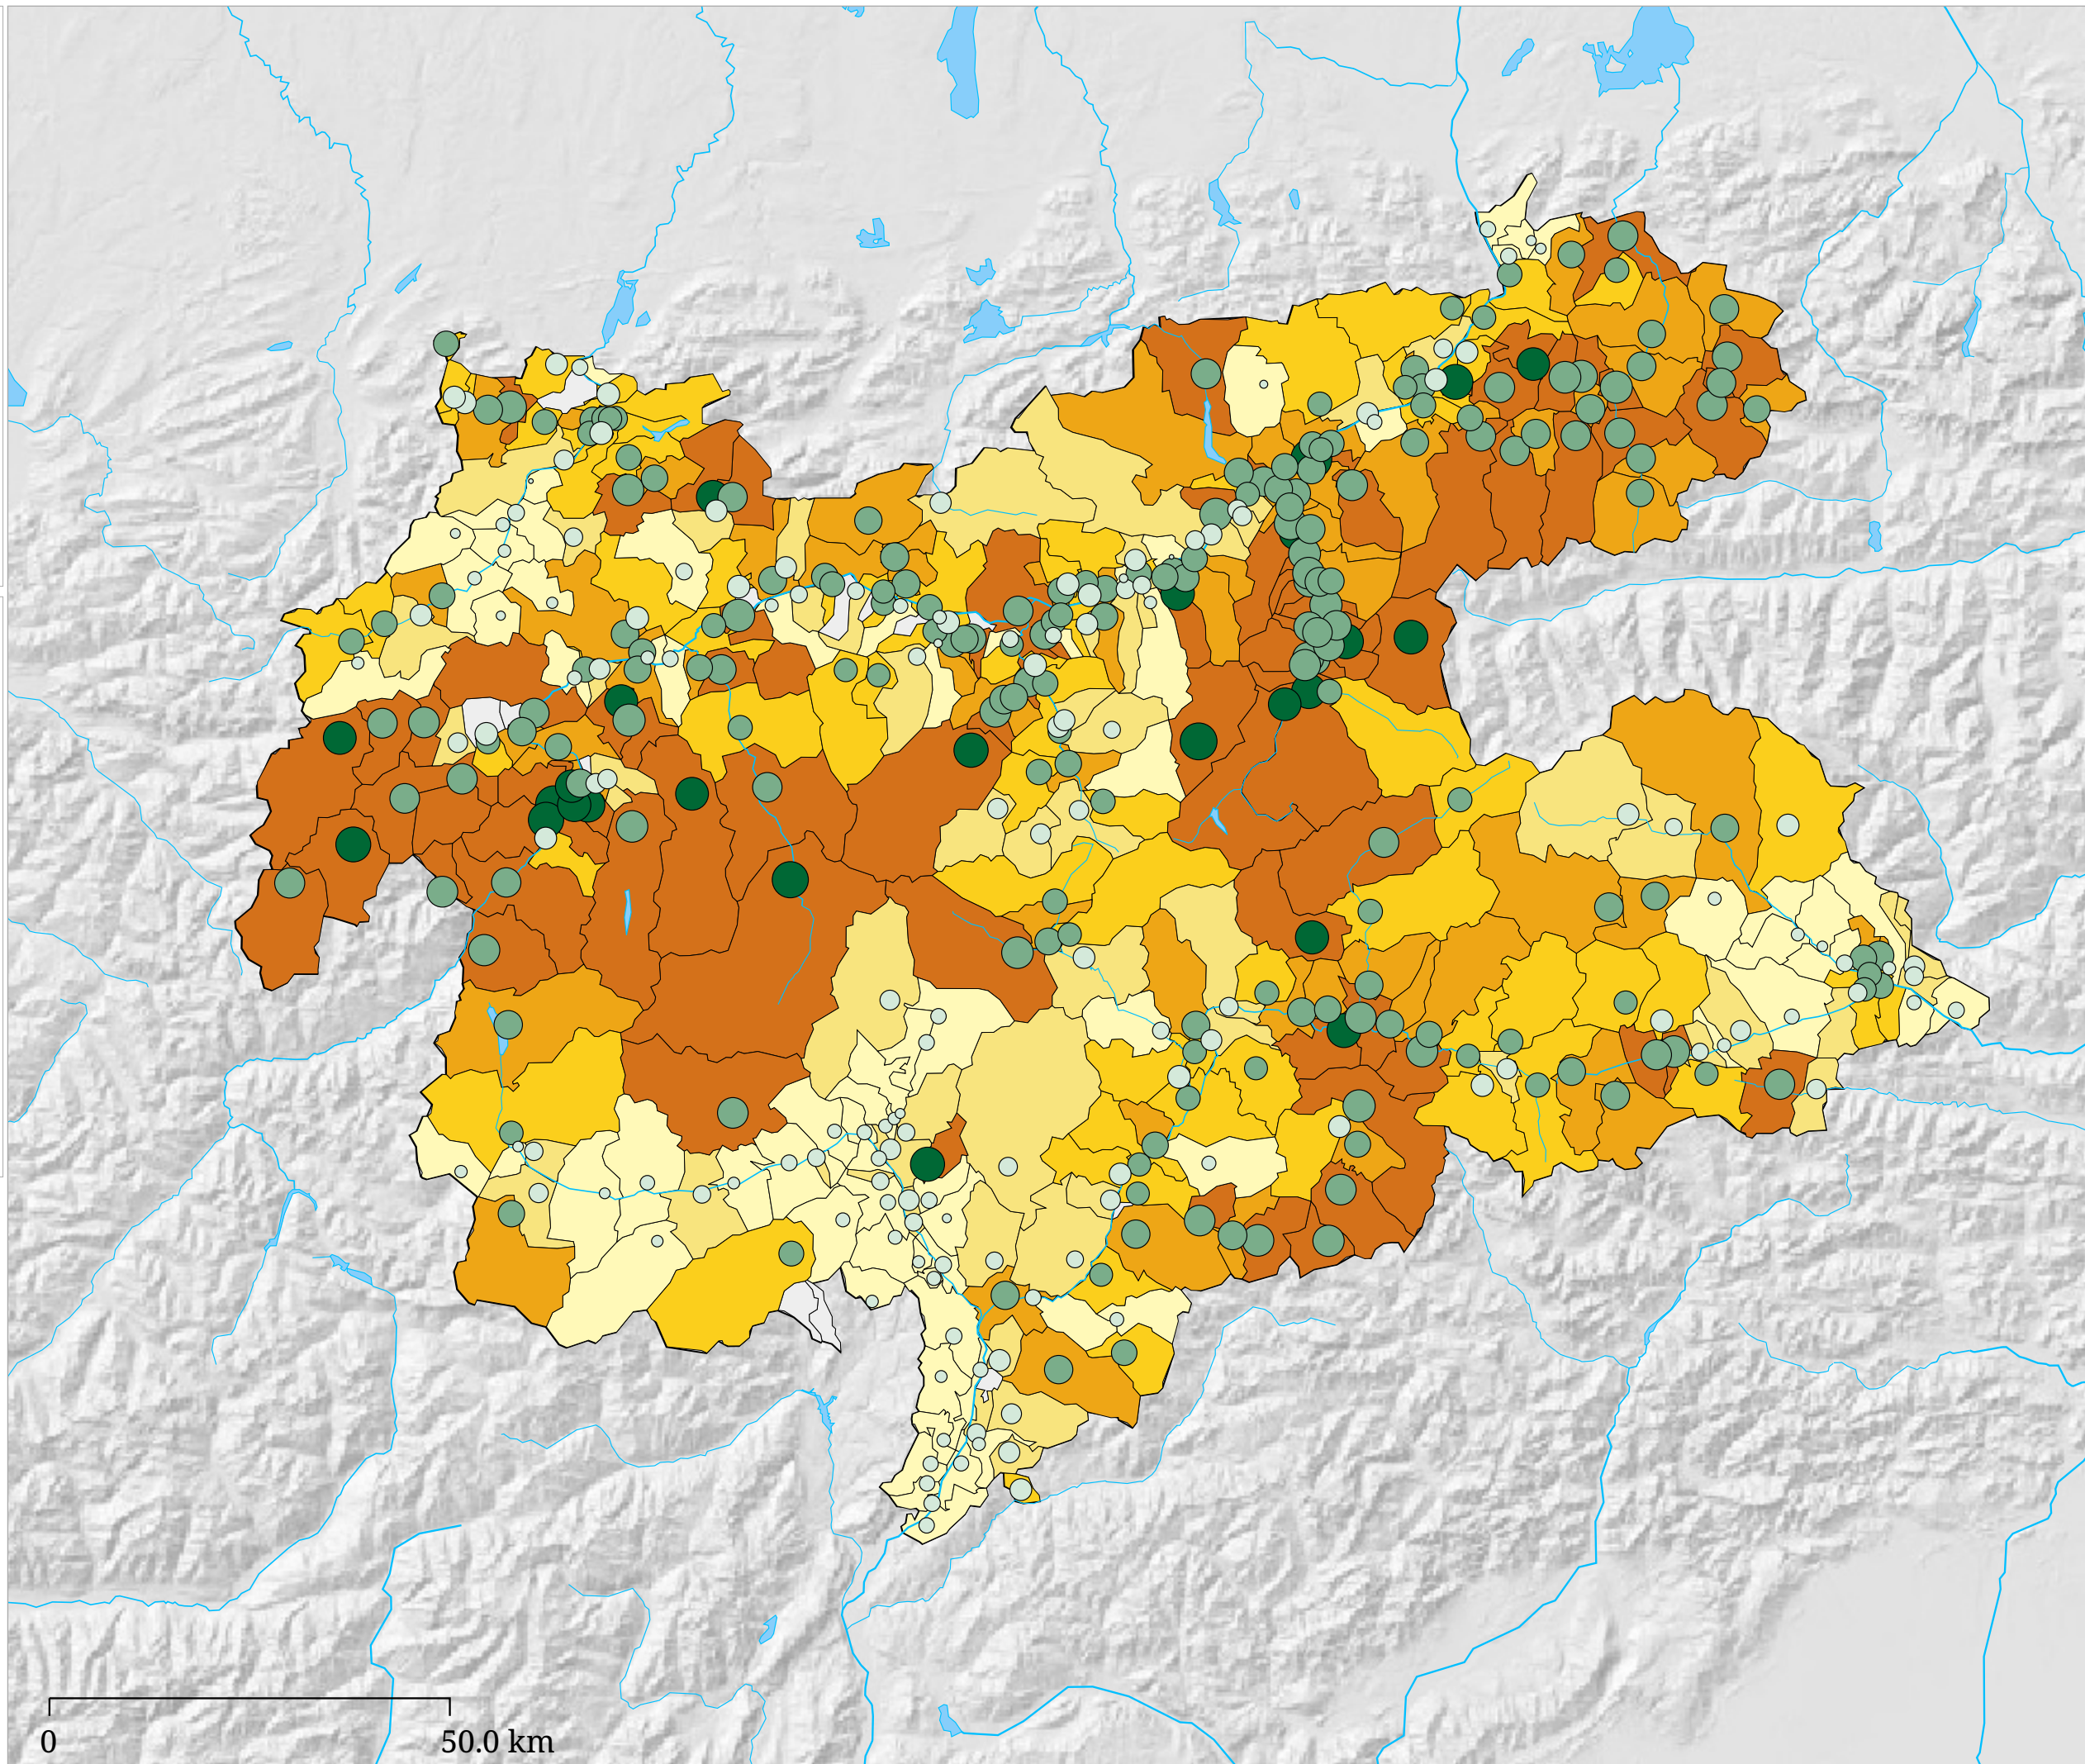

Auslastung in gewerblichen Beherbergungsbetrieben - Winter 2004/05

Auslastung (%) in gewerblichen Beherbergungsbetrieben

Auslastung (Tage) in gewerblichen Beherbergungsbetrieben

- über 100 Tage
- 51 bis 100 Tage
- bis 50 Tage

Die Karte zeigt die Auslastung in gewerblichen Beherbergungsbetrieben in Prozent (Fläche) und in Tagen (Kreis).