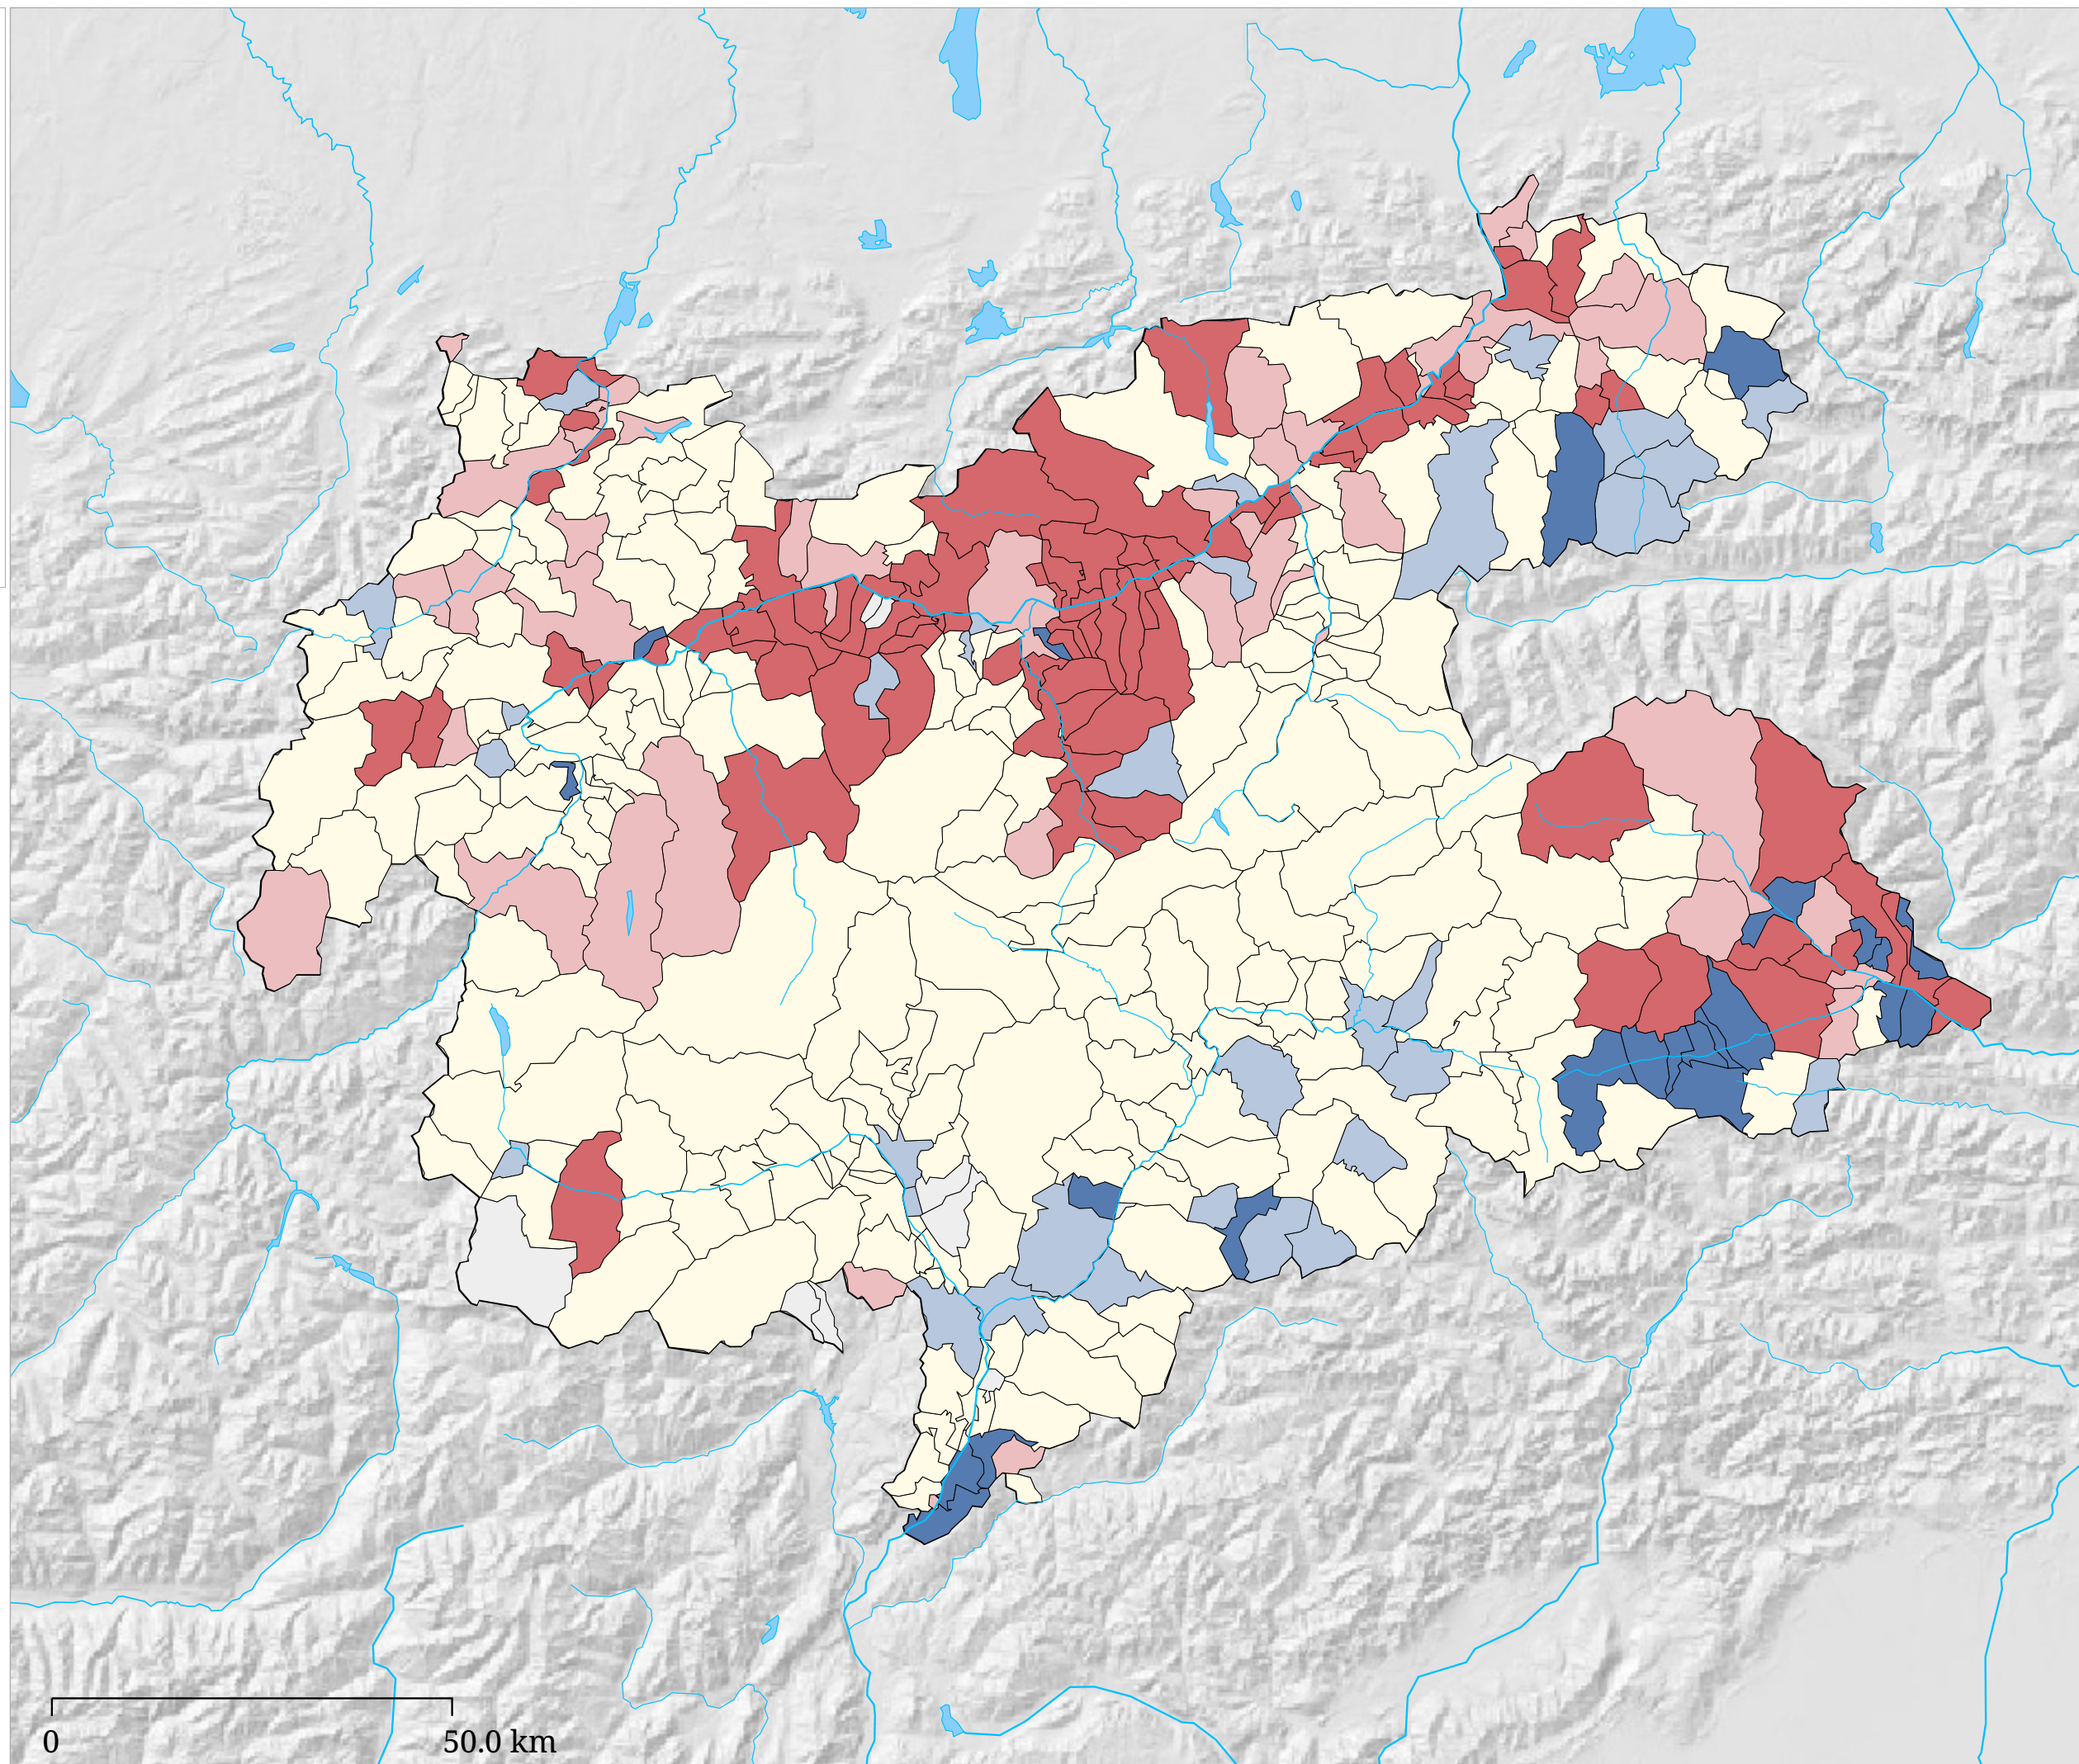

Entwicklung des Anteils österreichischer Gäste - Tourismusjahr 1980-2005

Veränderung in Prozentpunkten

Die Karte zeigt die Entwicklung des Anteils österreichischer Übernachtungen vom Tourismusjahr 1980 zum Tourismusjahr 2005.