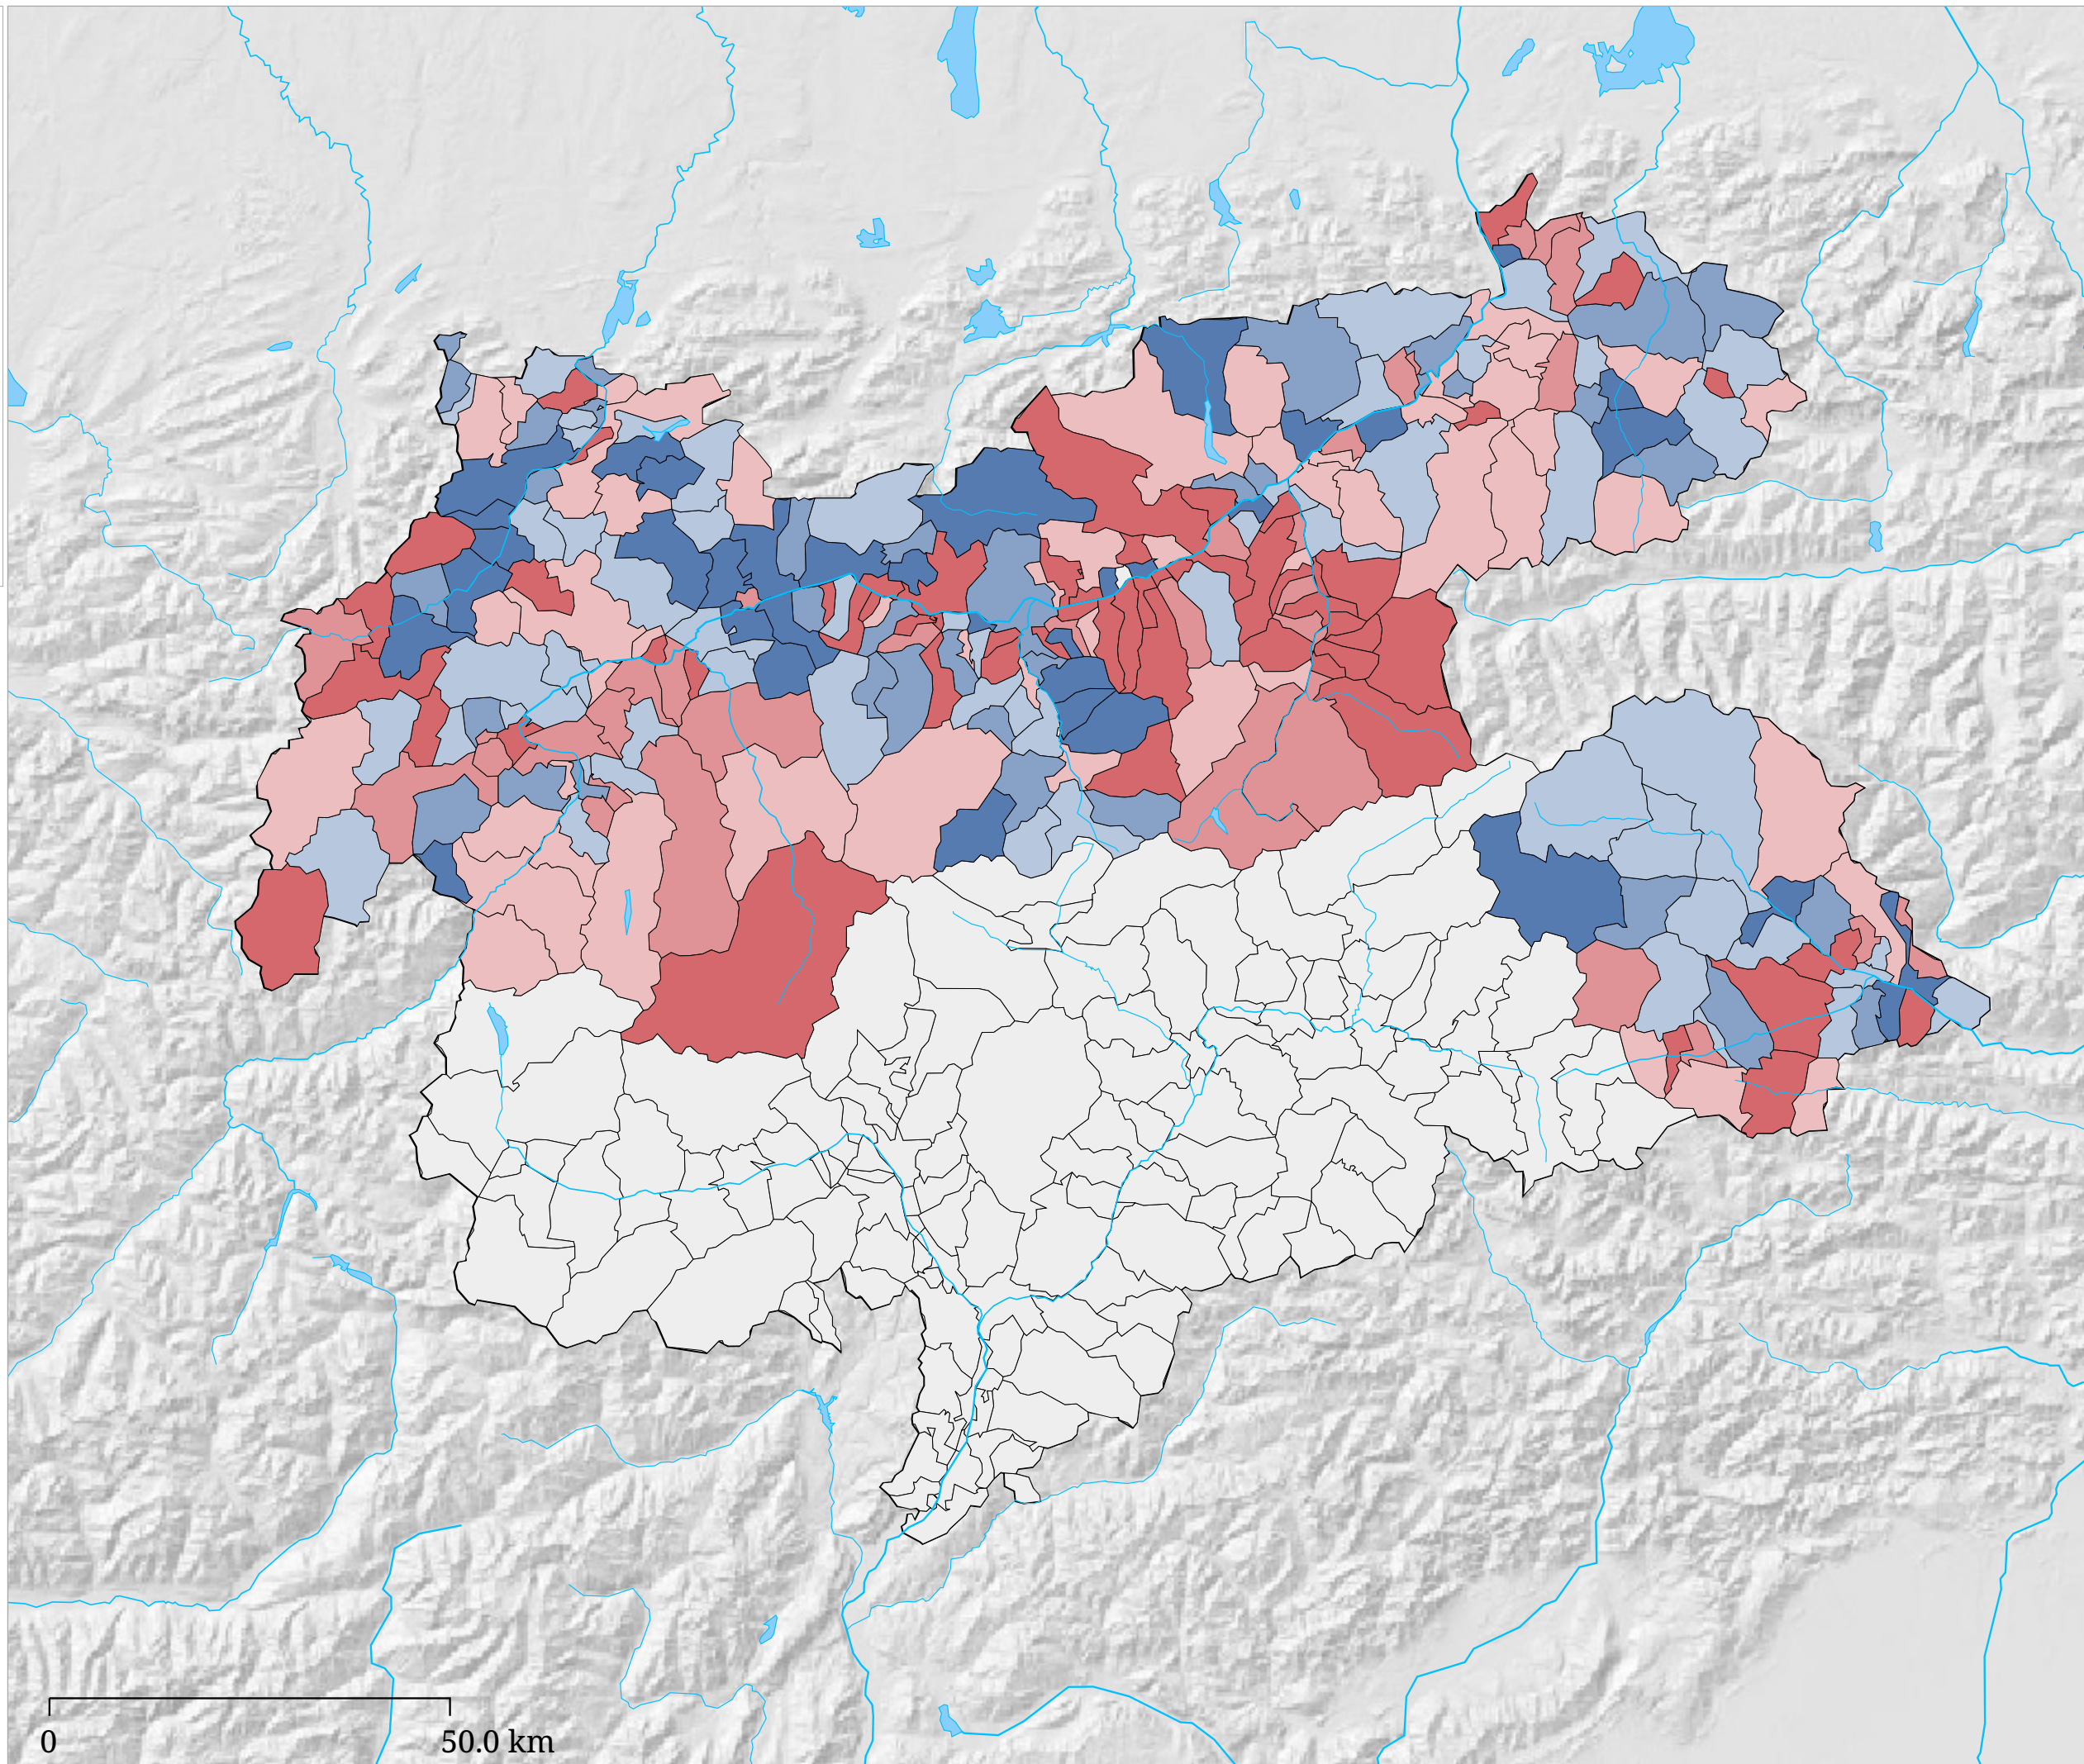

Tendenz der Übernachtungen in privaten Beherbergungsbetrieben - Tourismusjahr 2001-2005

Mittlere jährliche Veränderung
der Übernachtungen

Die Karte zeigt den Mittelwert der jährlichen Veränderung der Übernachtungen in privaten Beherbergungsbetrieben vom Tourismusjahr 2001 bis zum Tourismusjahr 2005.