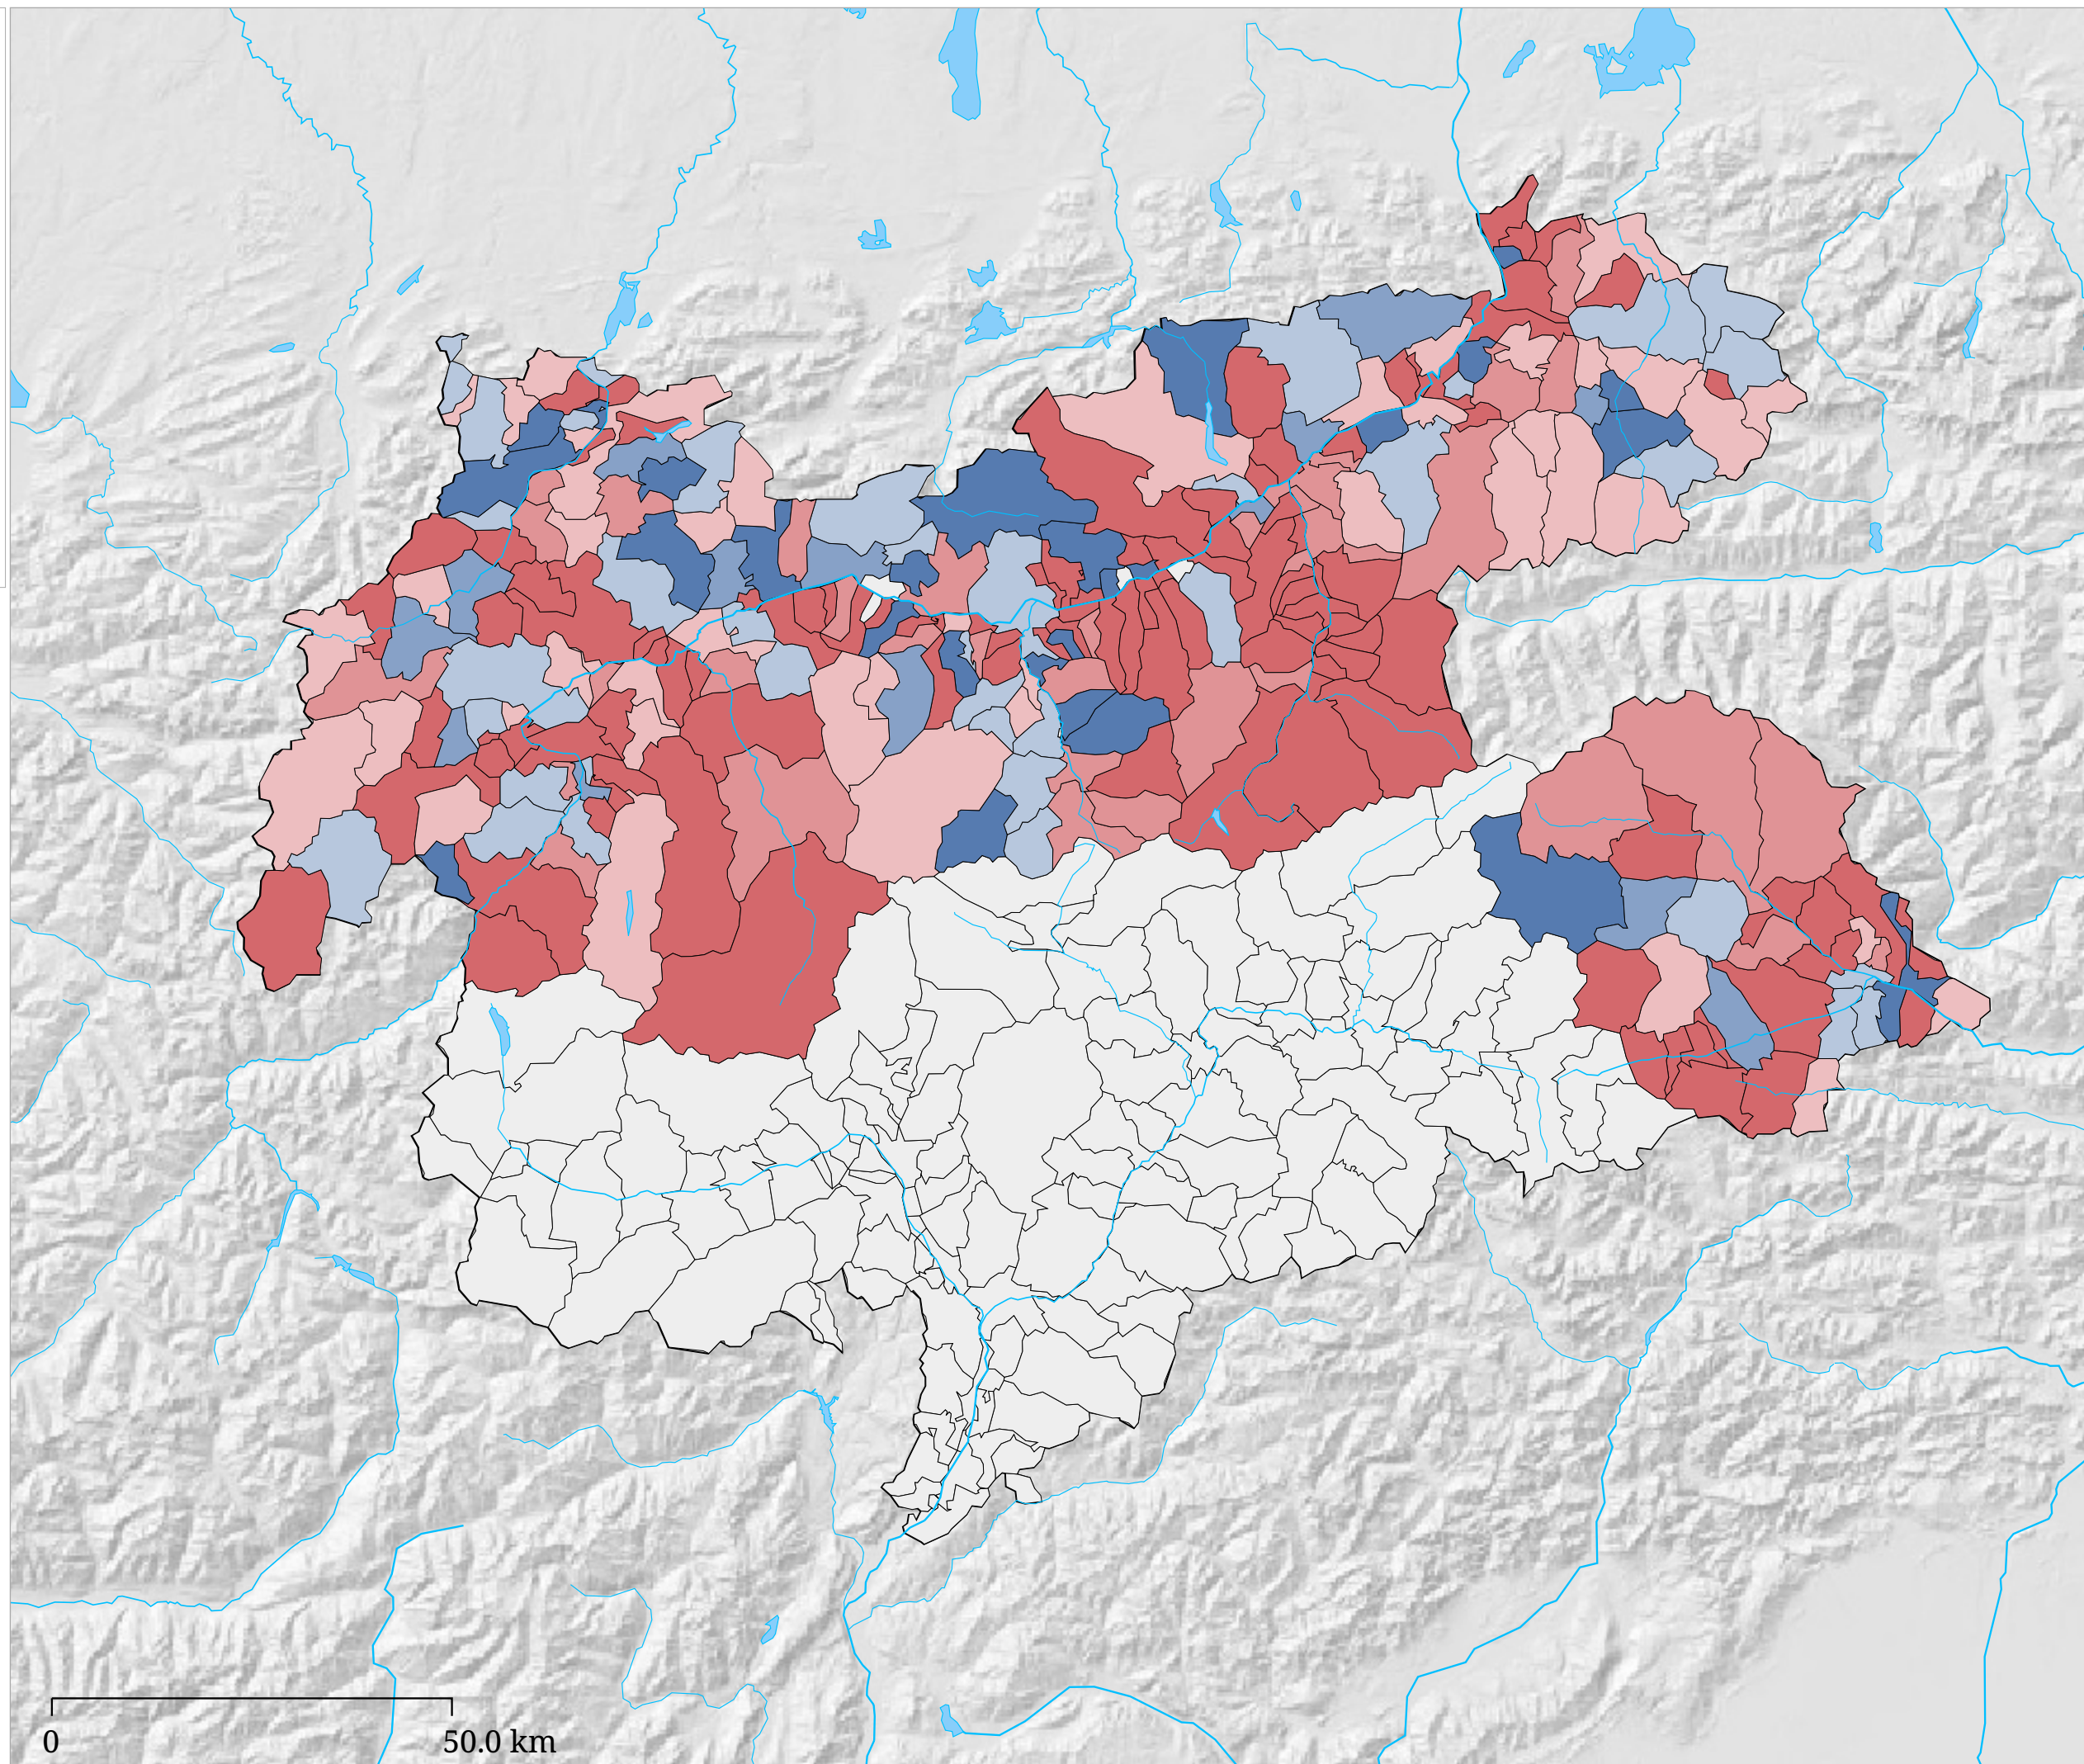

Tendenz der Übernachtungen in privaten Beherbergungsbetrieben - Winter 2000/01-2004/05

Mittlere jährliche Veränderung
der privaten Übernachtungen

Die Karte zeigt den Mittelwert der jährlichen Veränderung der Übernachtungen in privaten Beherbergungsbetrieben vom Winter 2000/01 bis zum Winter 2004/05.