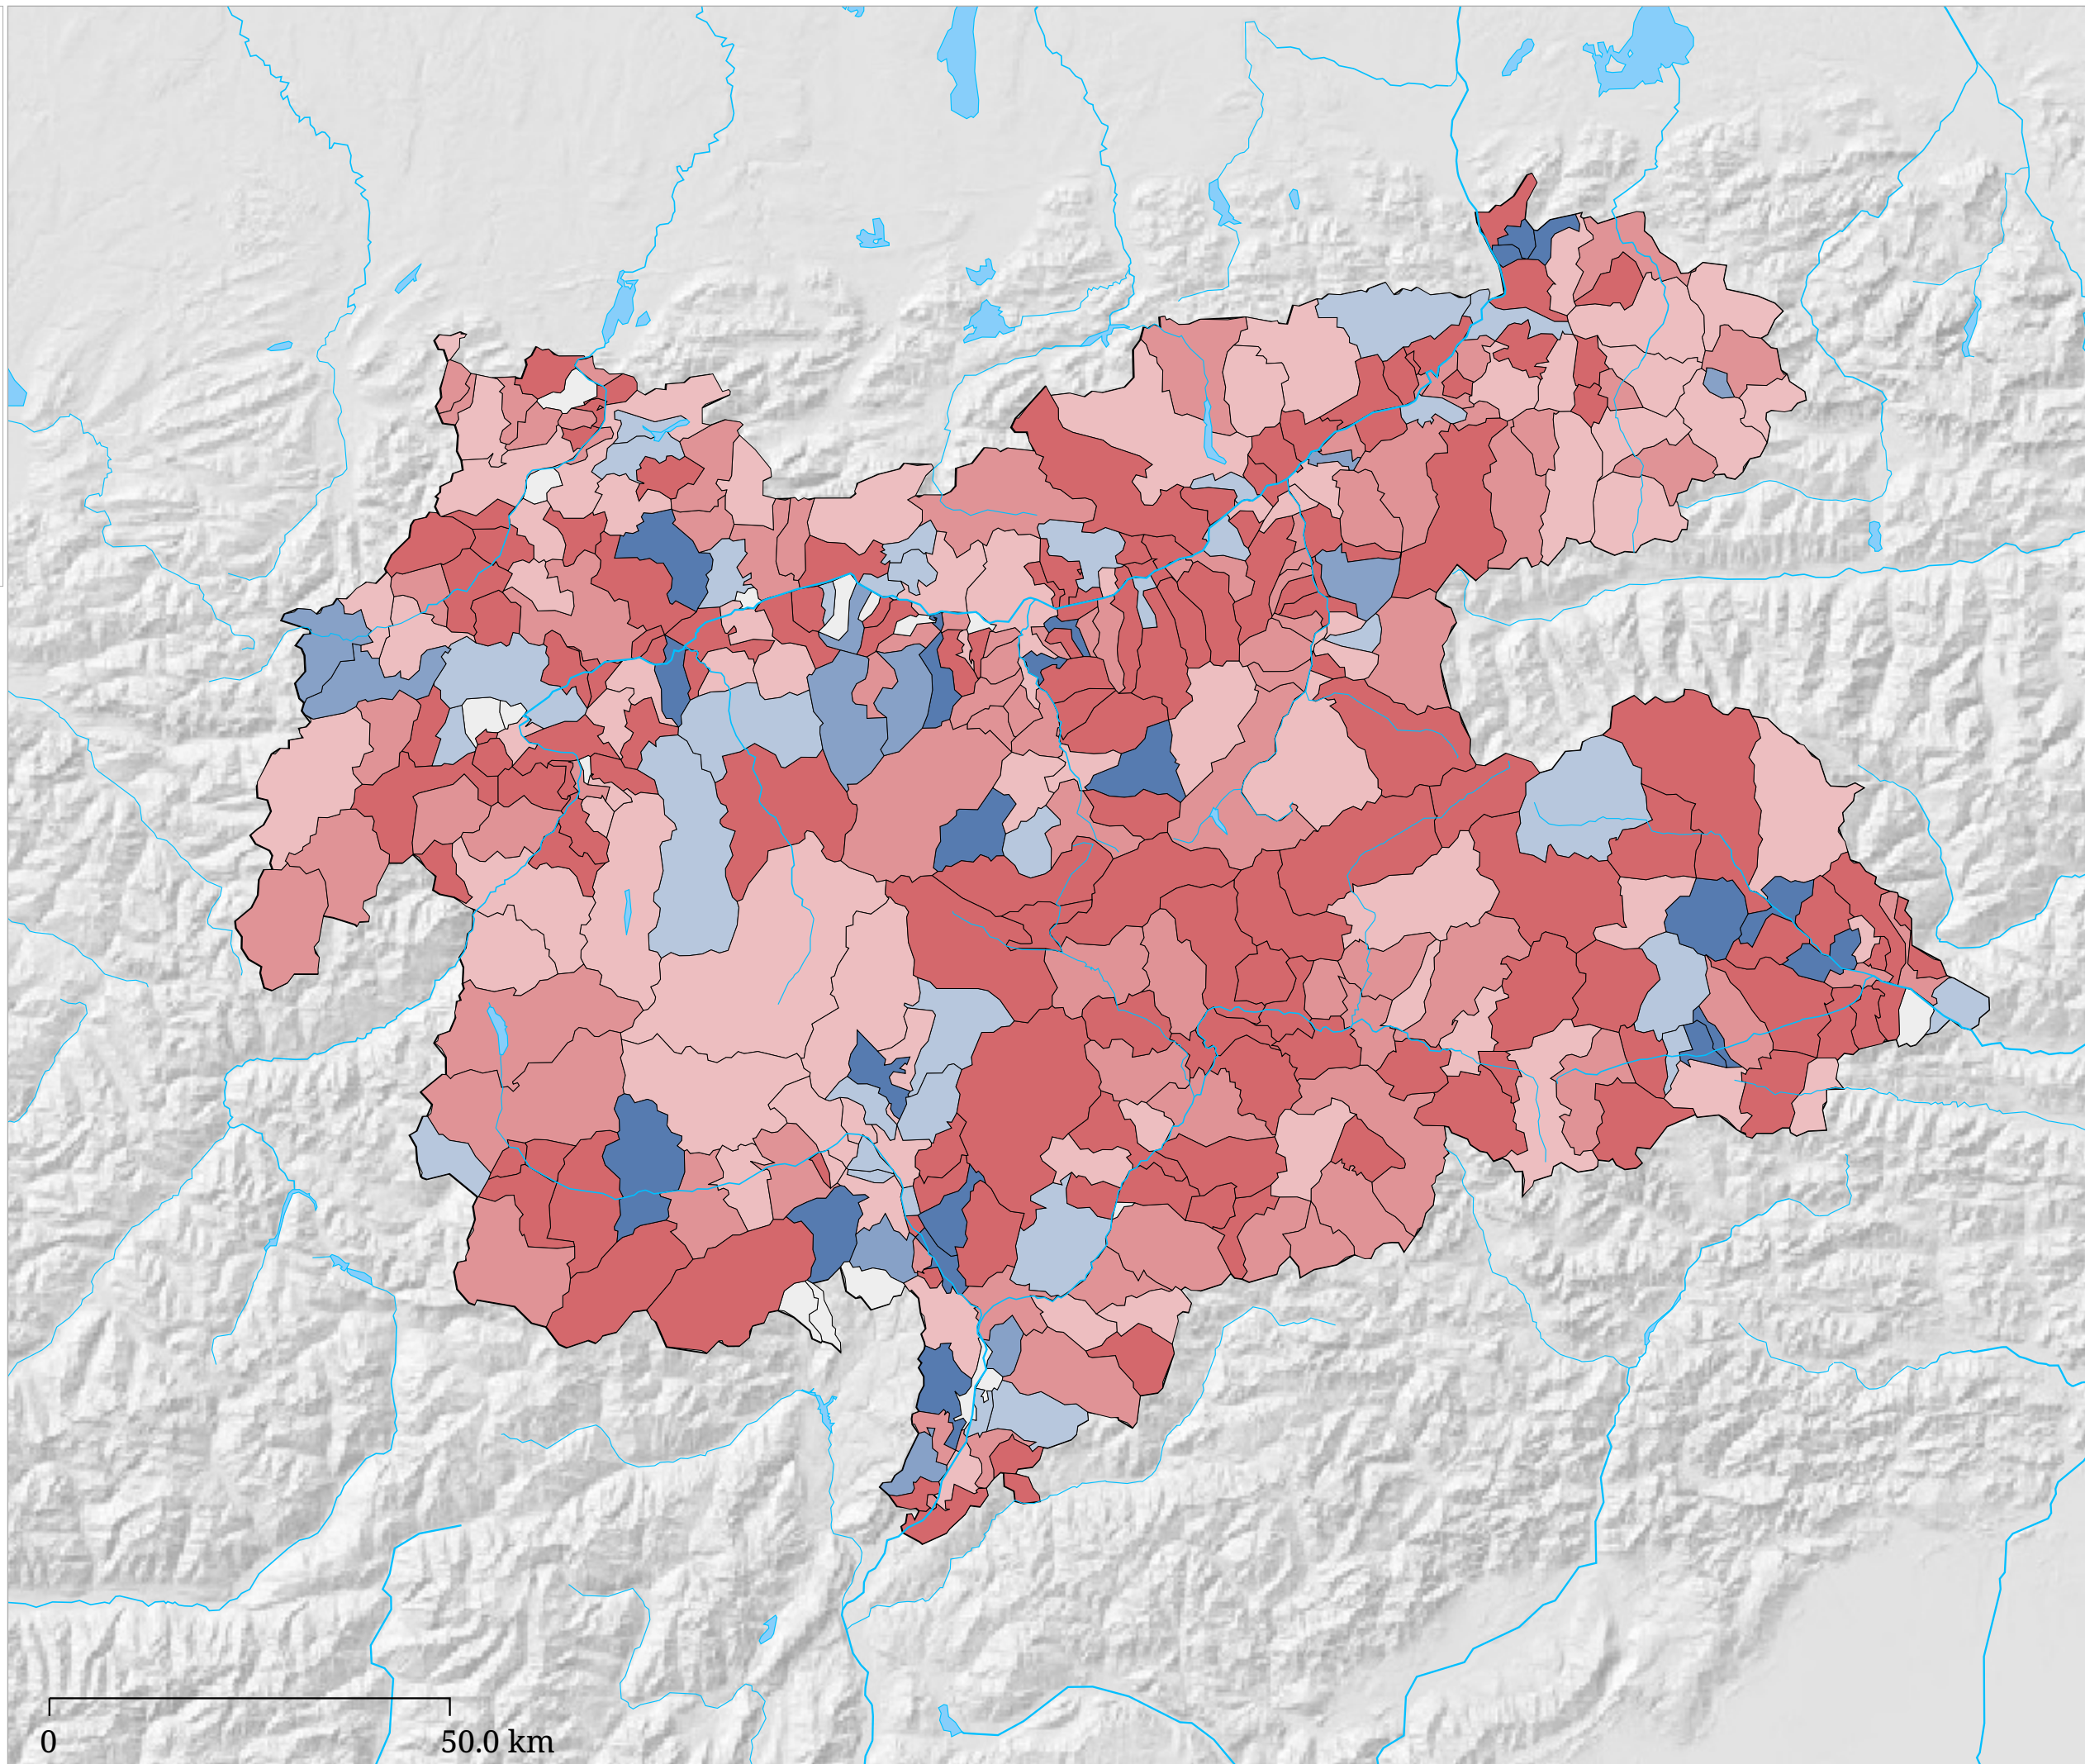

Mittlere jährliche Veränderung  
der gewerblichen  
Übernachtungen

Die Karte zeigt den Mittelwert der jährlichen Veränderung der Übernachtungen in gewerblichen Beherbergungsbetrieben vom Winter 2000/01 bis zum Winter 2004/05.