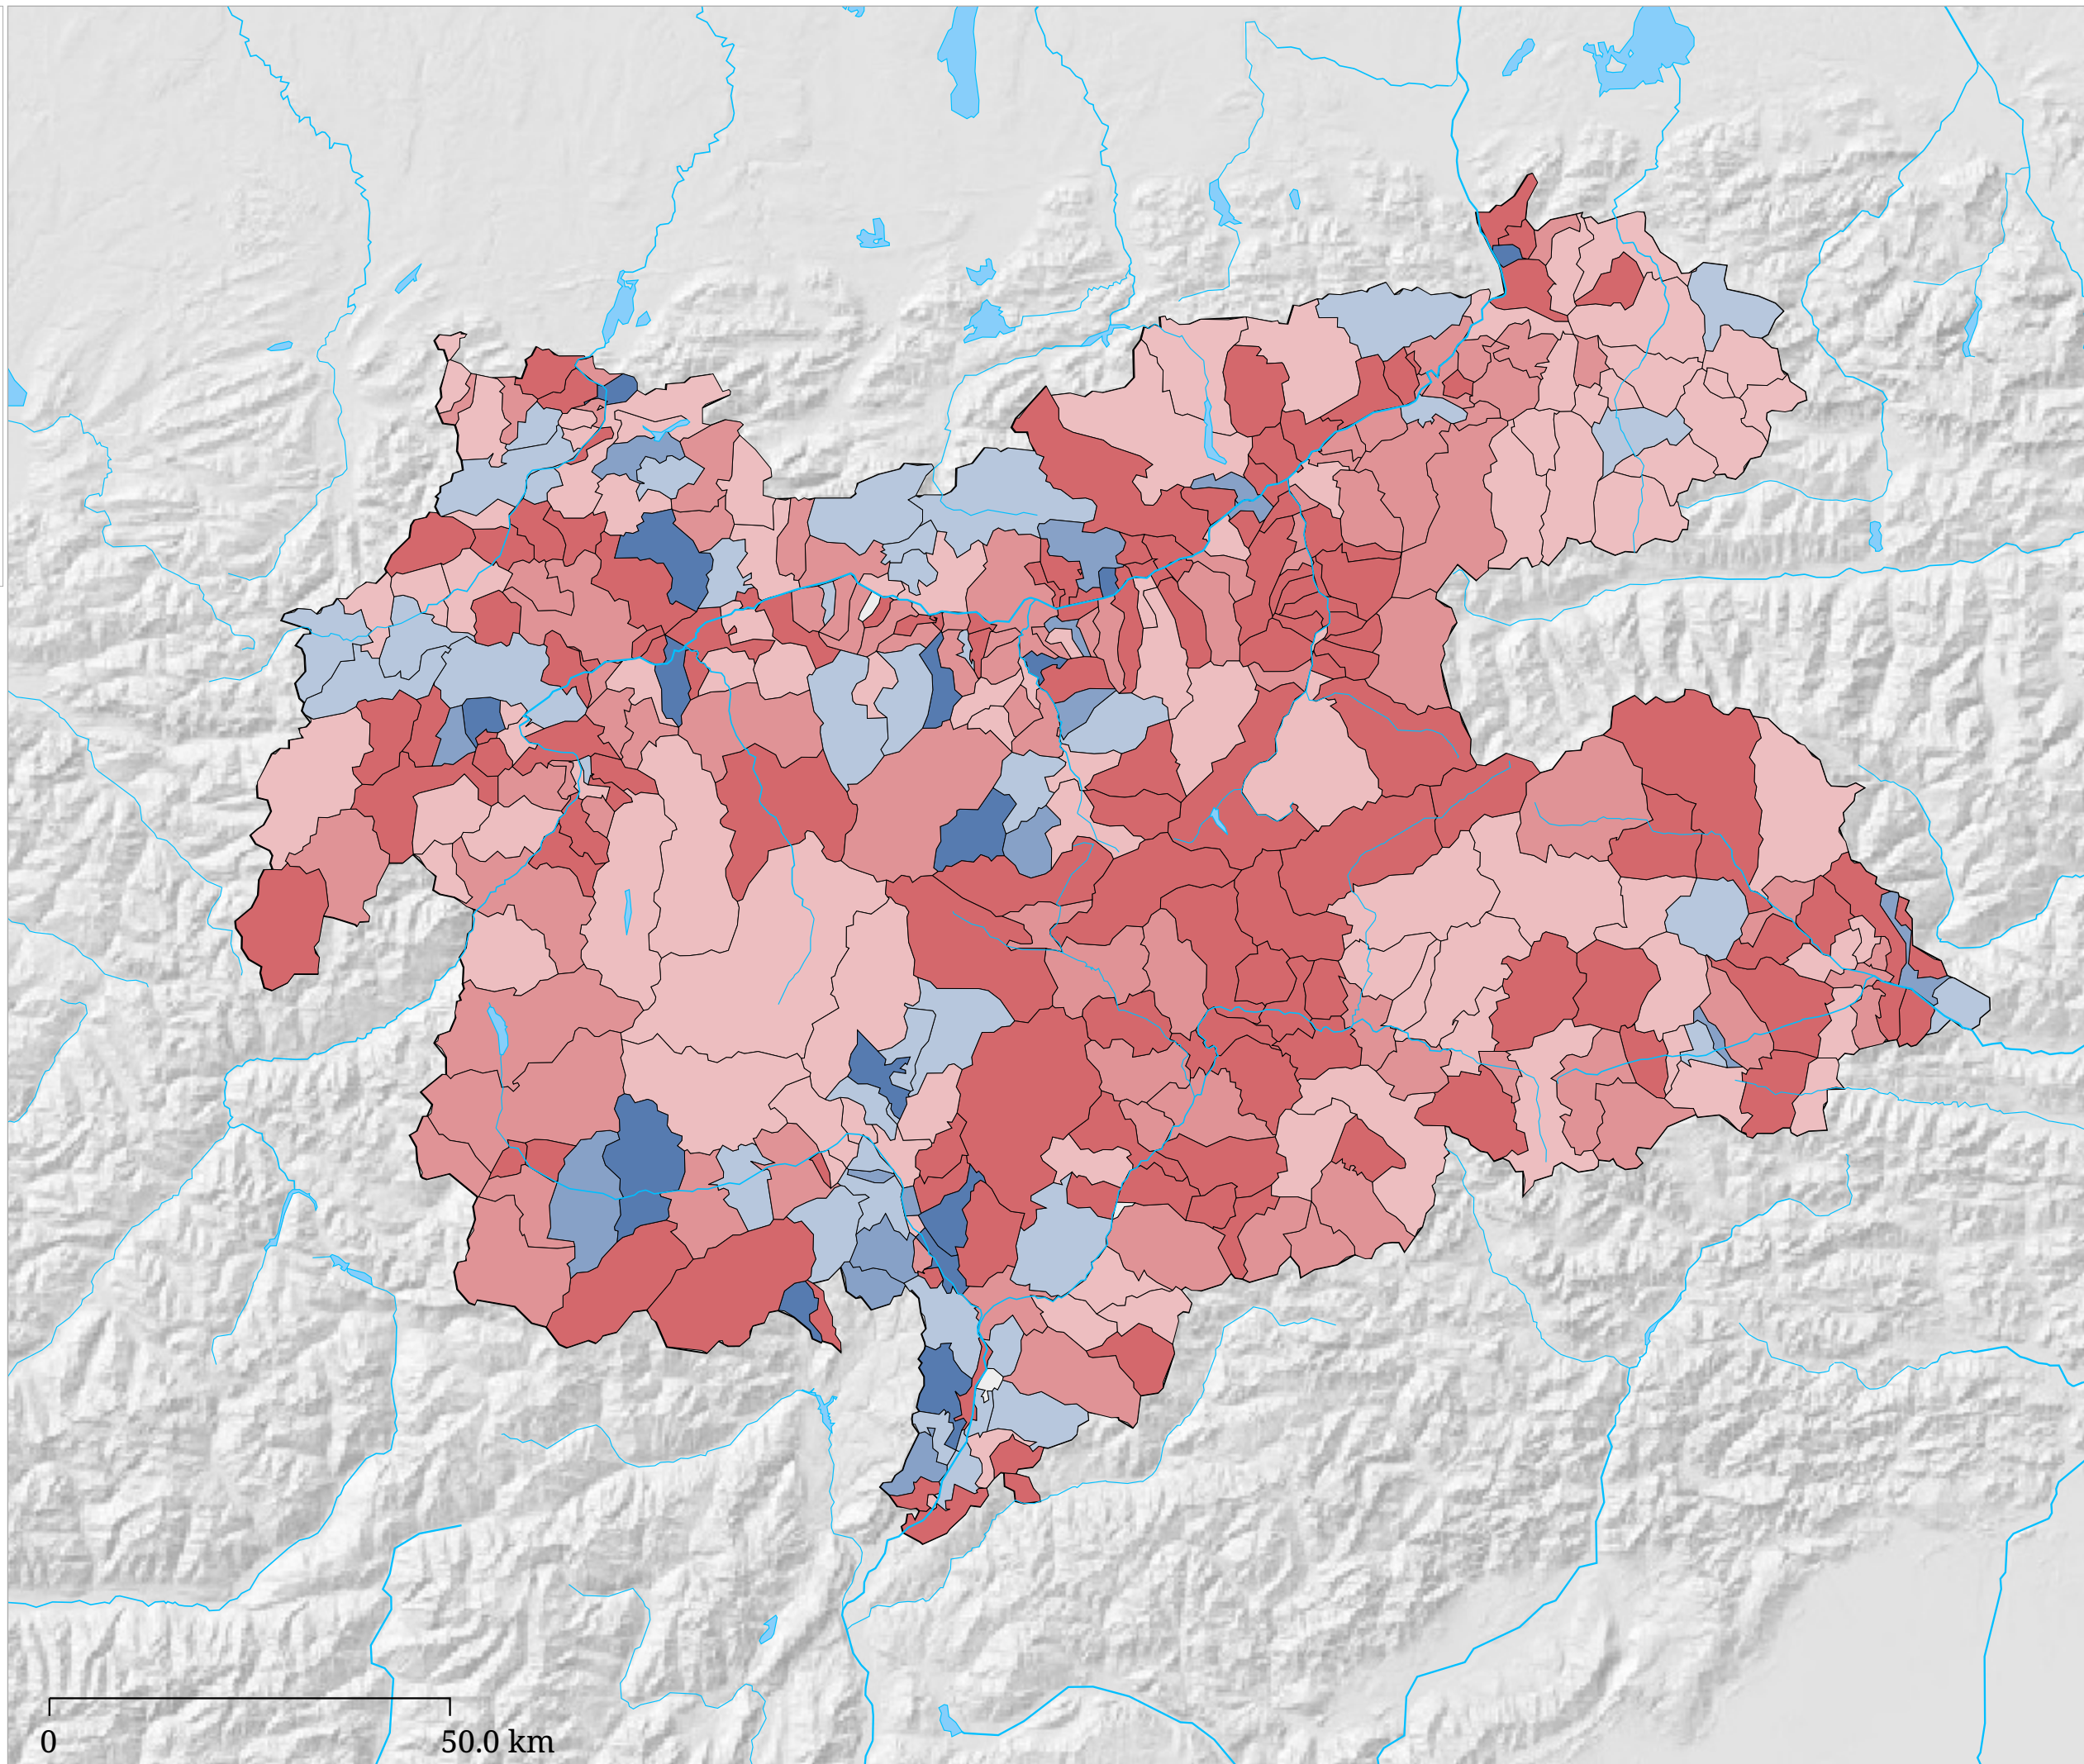

Kartenset »Übernachtungen«

Tendenz der Übernachtungen - Winter 2000/01-2004/05

Mittlere jährliche Veränderung
der Übernachtungen

0 50.0 km

Die Karte zeigt den Mittelwert der jährlichen Veränderung der Übernachtungen vom Winter 2000/01 bis zum Winter 2004/05.