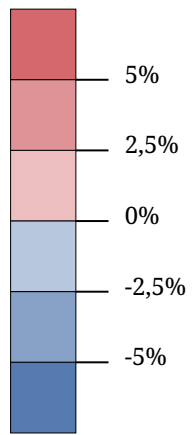

Kartenset »Übernachtungen«

Tendenz der Übernachtungen - Winter 2000/01-2004/05

Mittlere jährliche Veränderung
der Übernachtungen

0 50.0 km

Die Karte zeigt den Mittelwert der jährlichen Veränderung der Übernachtungen vom Winter 2000/01 bis zum Winter 2004/05.