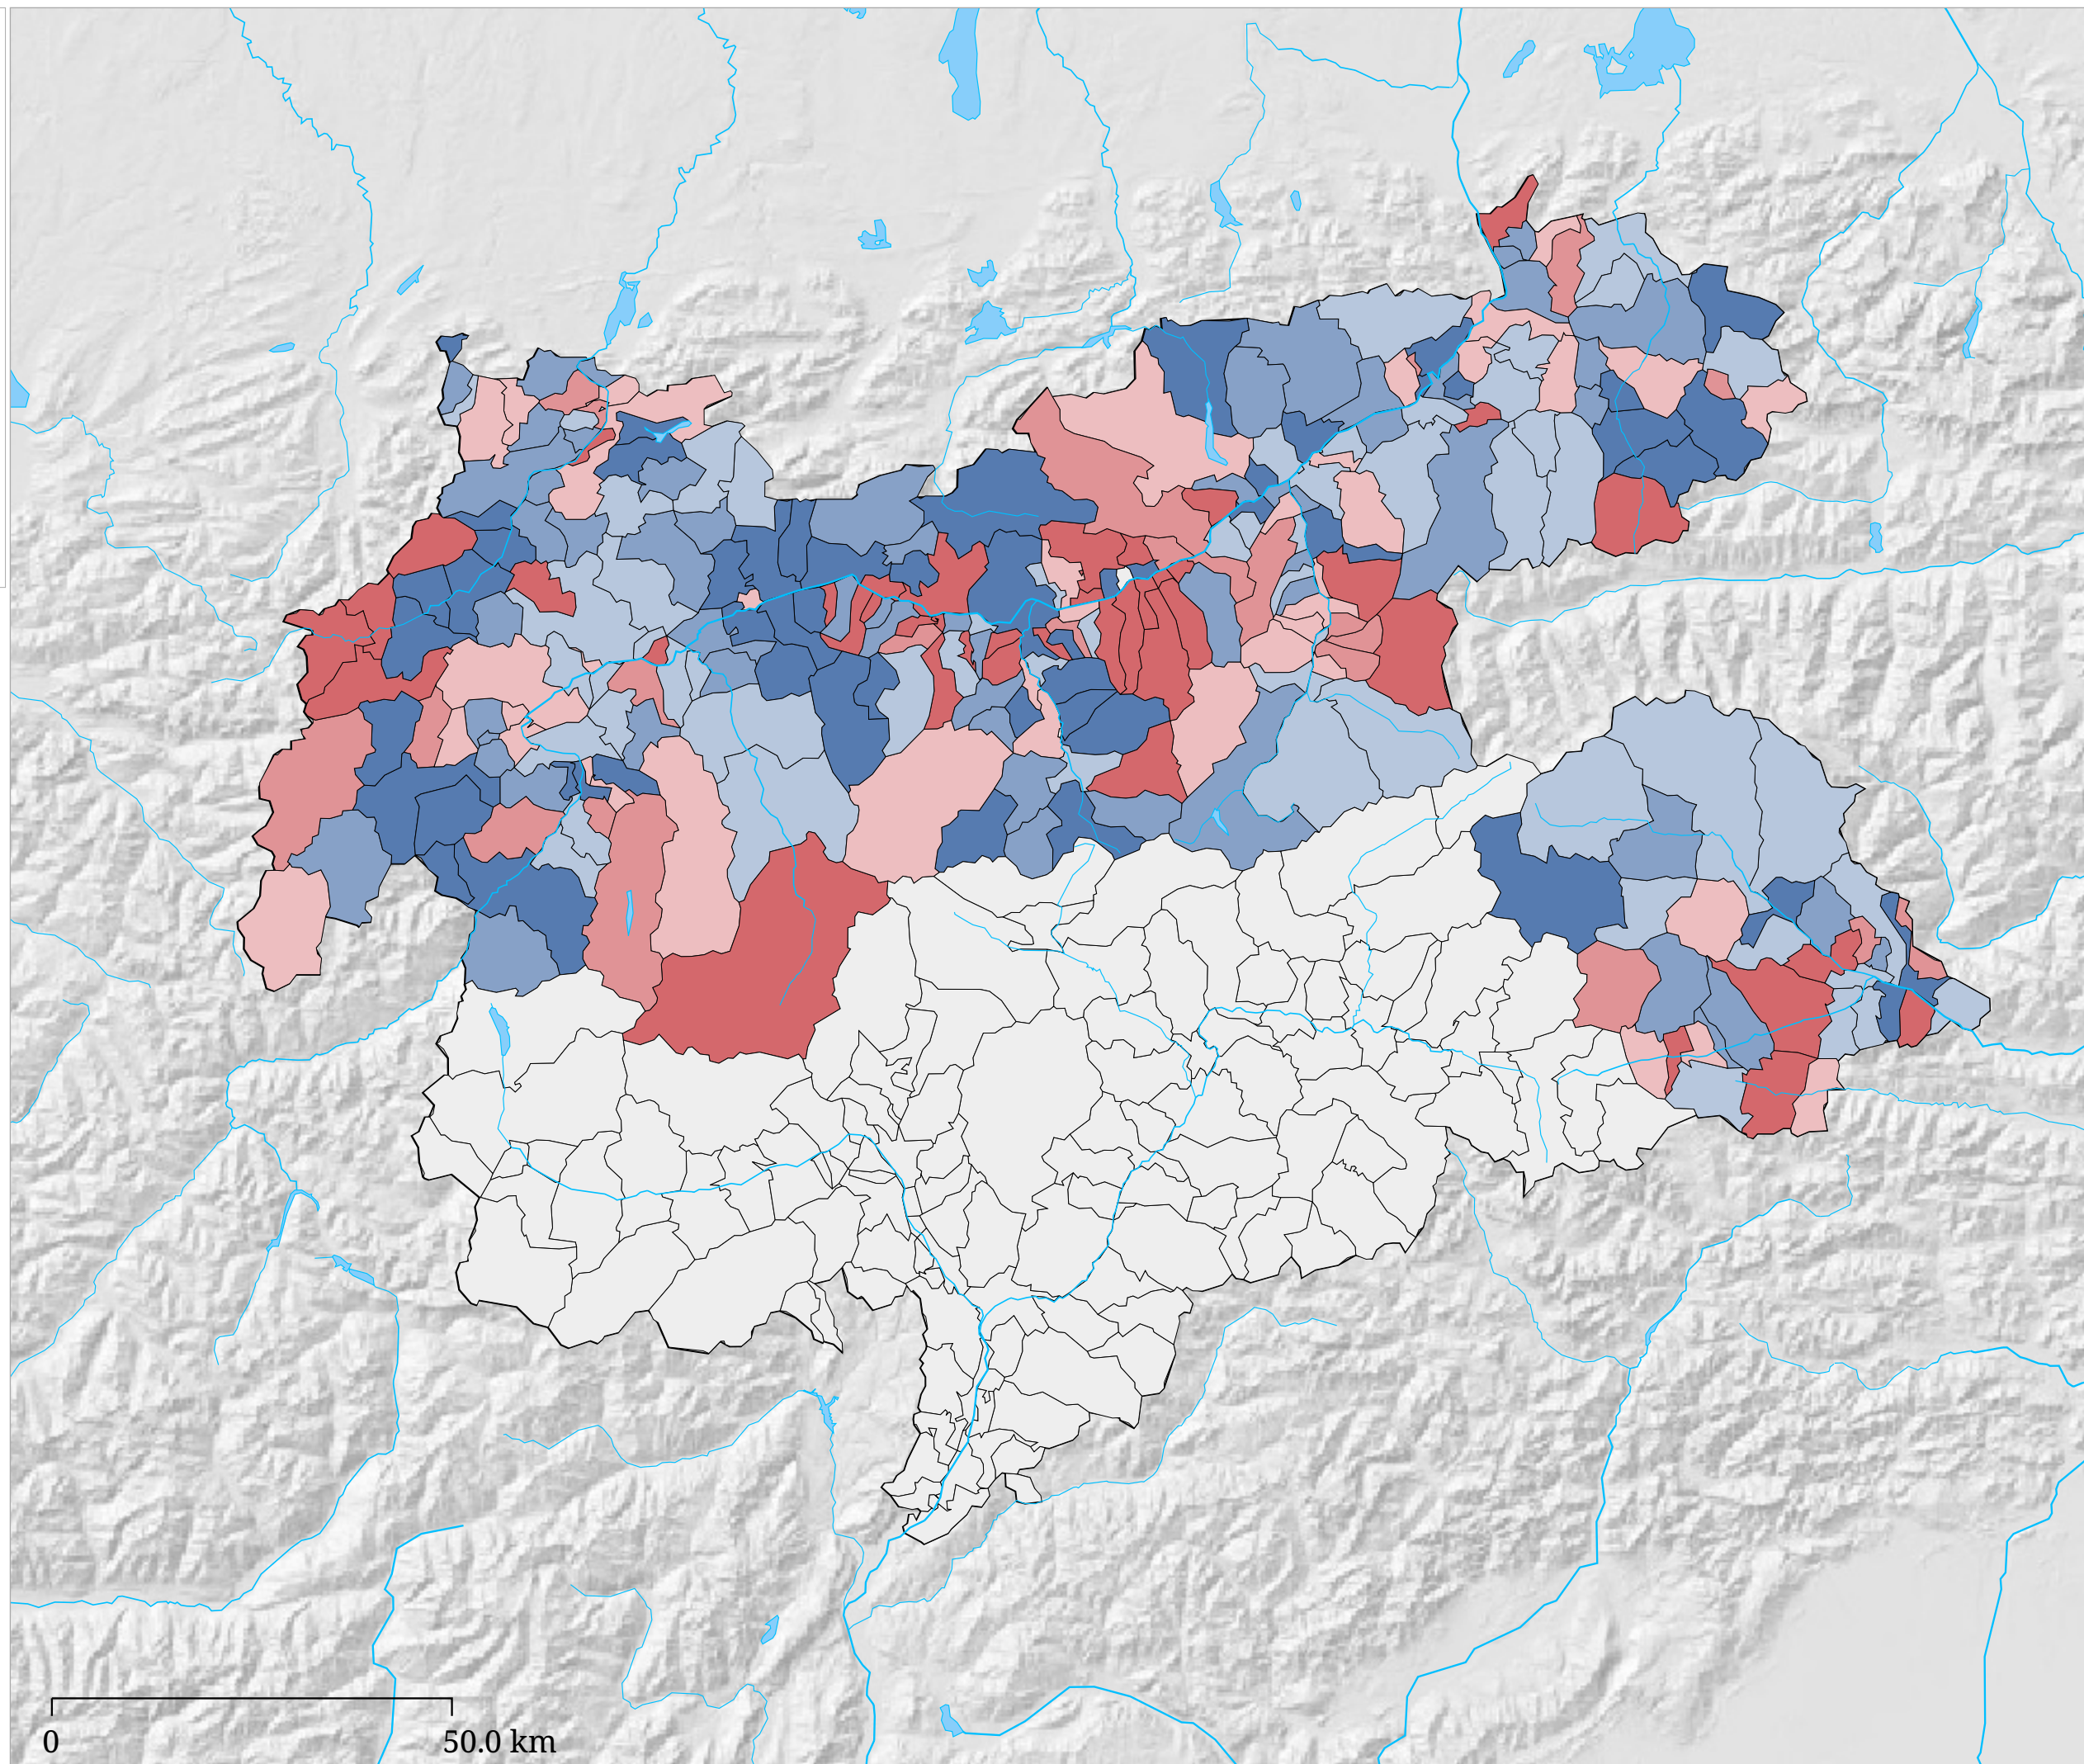

Tendenz der Übernachtungen in privaten Beherbergungsbetrieben - Sommer 2001-2005

Mittlere jährliche Veränderung  
der privaten Übernachtungen

Die Karte zeigt den Mittelwert der jährlichen Veränderung der Übernachtungen in privaten Beherbergungsbetrieben vom Sommer 2001 bis zum Sommer 2005.