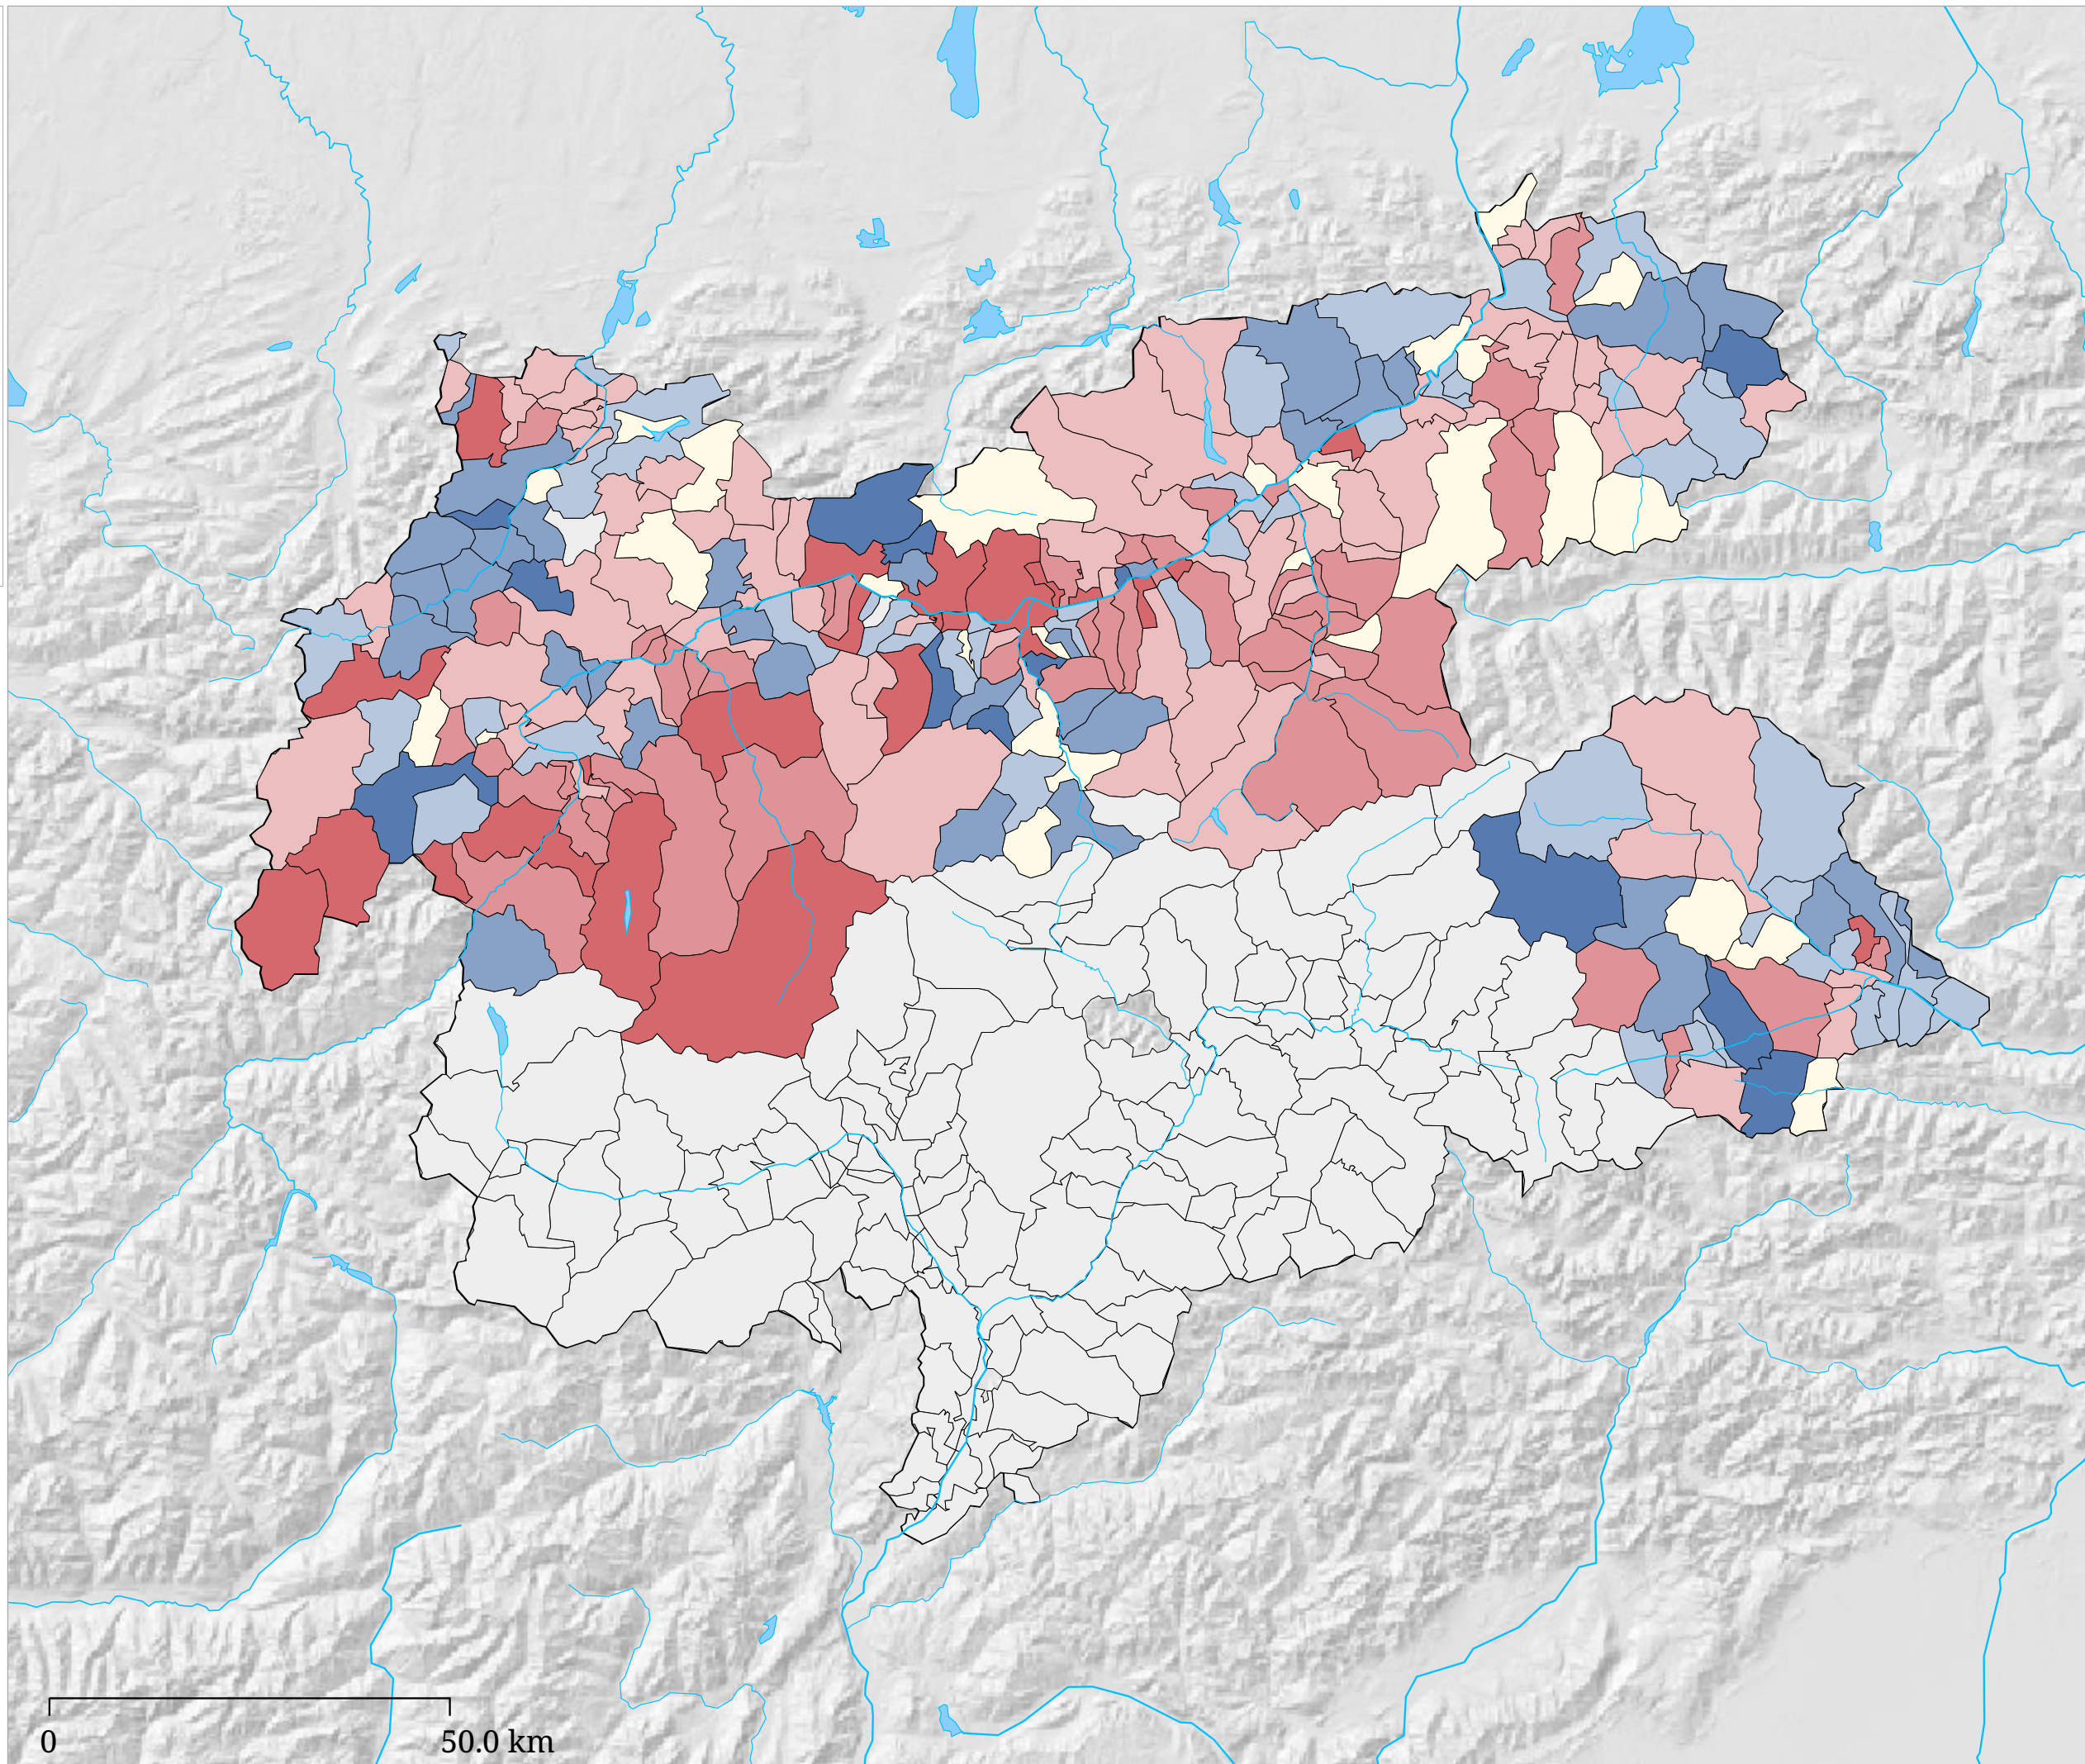

Entwicklung der Auslastung in privaten Beherbergungsbetrieben - Tourismusjahr 1980-2005

Veränderung in Prozentpunkten

Die Karte zeigt die Entwicklung der Auslastung in privaten Beherbergungsbetrieben vom Tourismusjahr 1980 zum Tourismusjahr 2005.