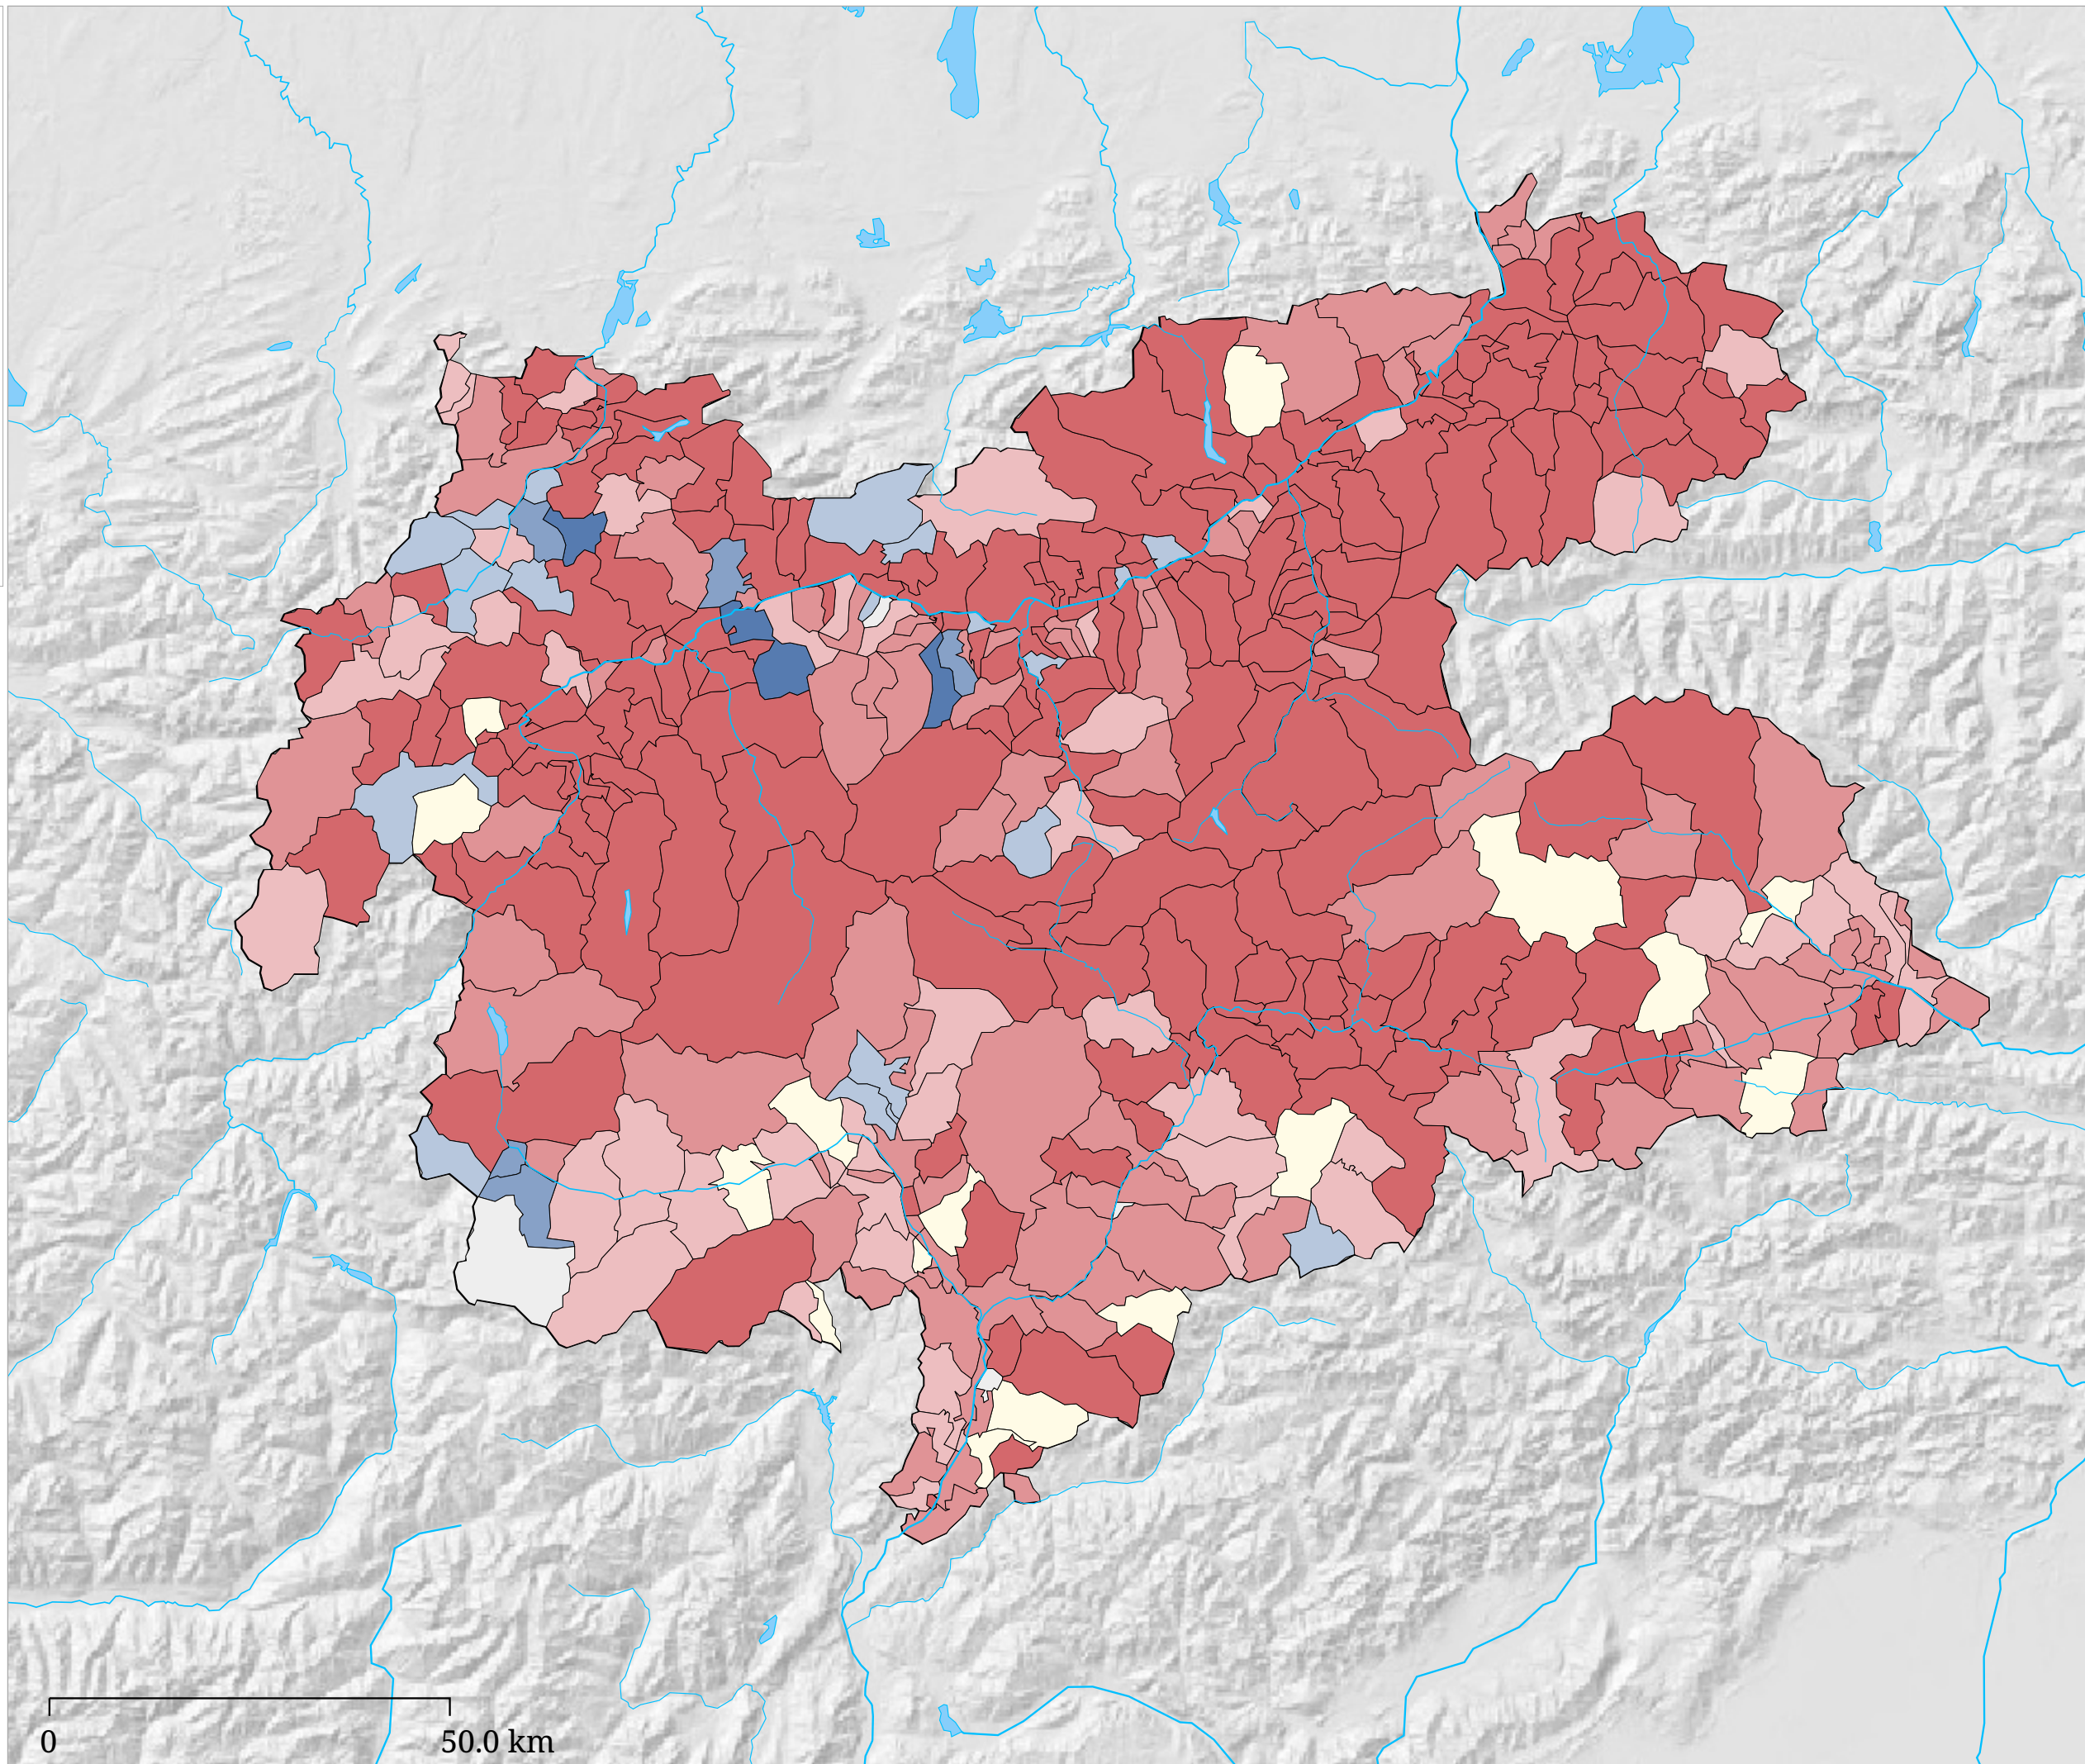

# Kartenset »Auslastung«

## Entwicklung der Auslastung - Winter 1979/80-2004/05

Veränderung in Prozentpunkten

Die Karte zeigt die Entwicklung der Auslastung in allen Beherbergungsbetrieben vom Winter 1979/80 zum Winter 2004/05.