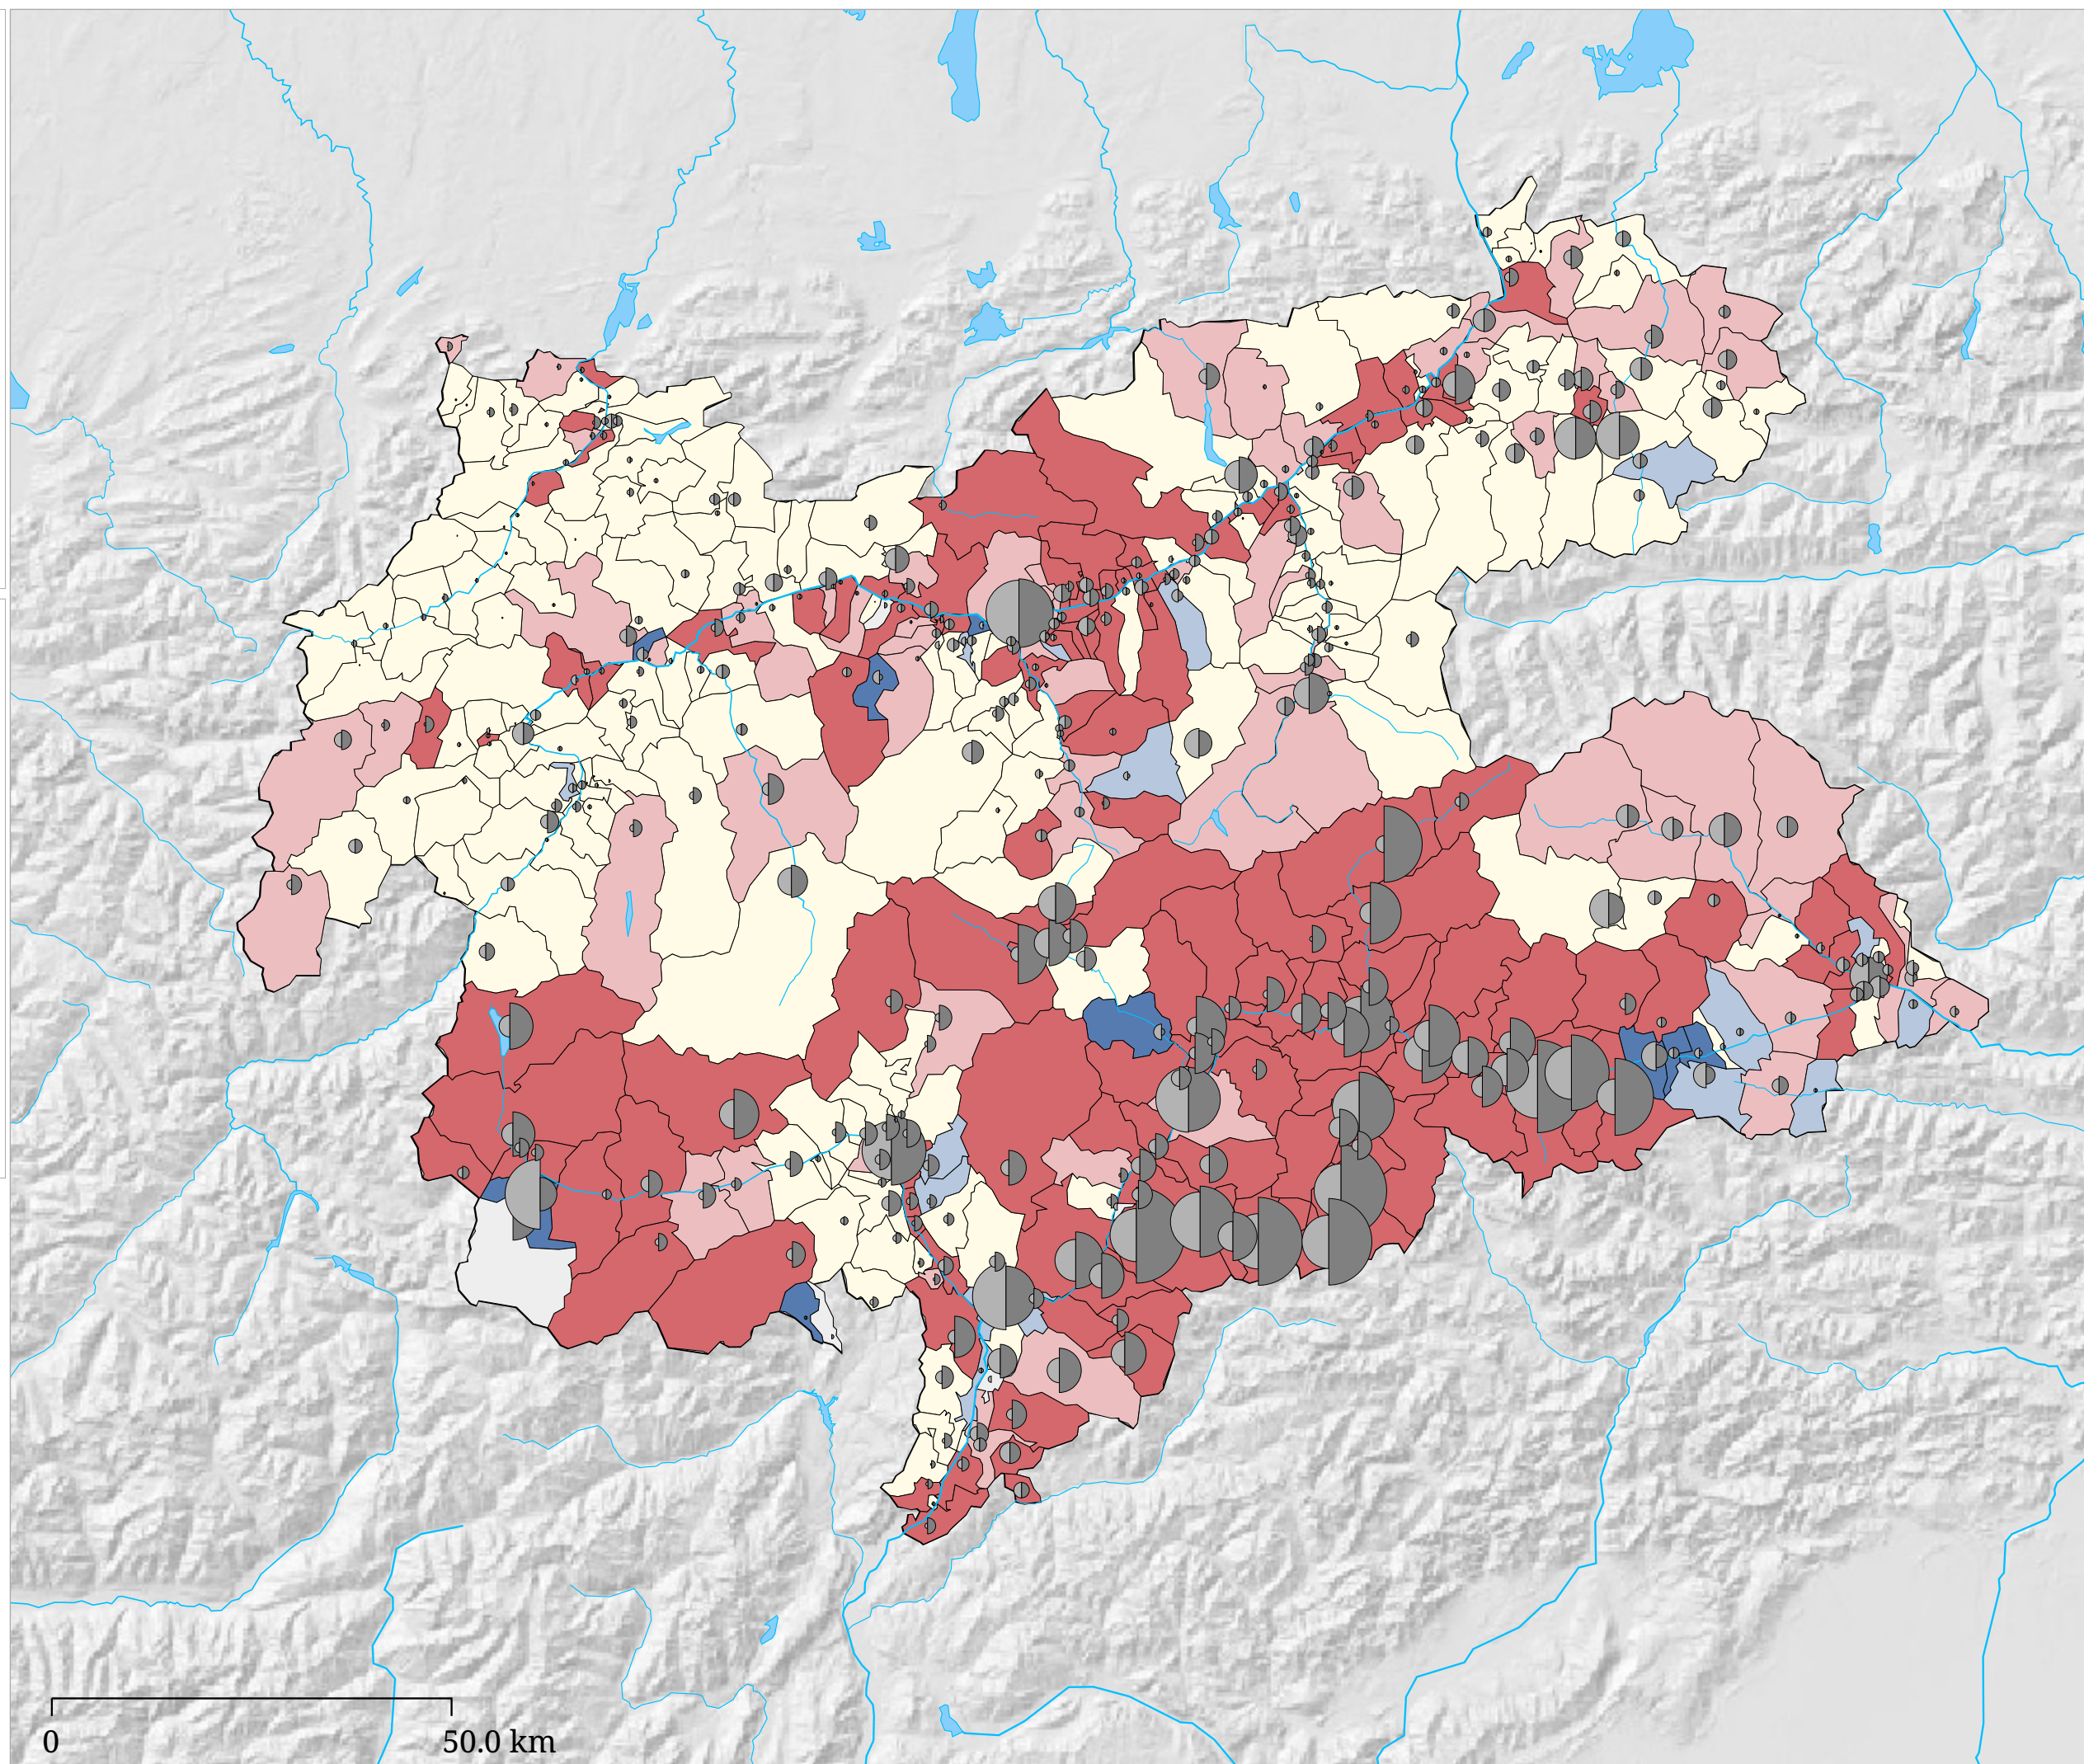

Kartenset »Herkunft der Gäste«

Entwicklung des Anteils inländischer Gäste - Sommer 1980-2005

Die Karte zeigt die Entwicklung des Anteils inländischer Übernachtungen vom Sommer 1980 zum Sommer 2005.