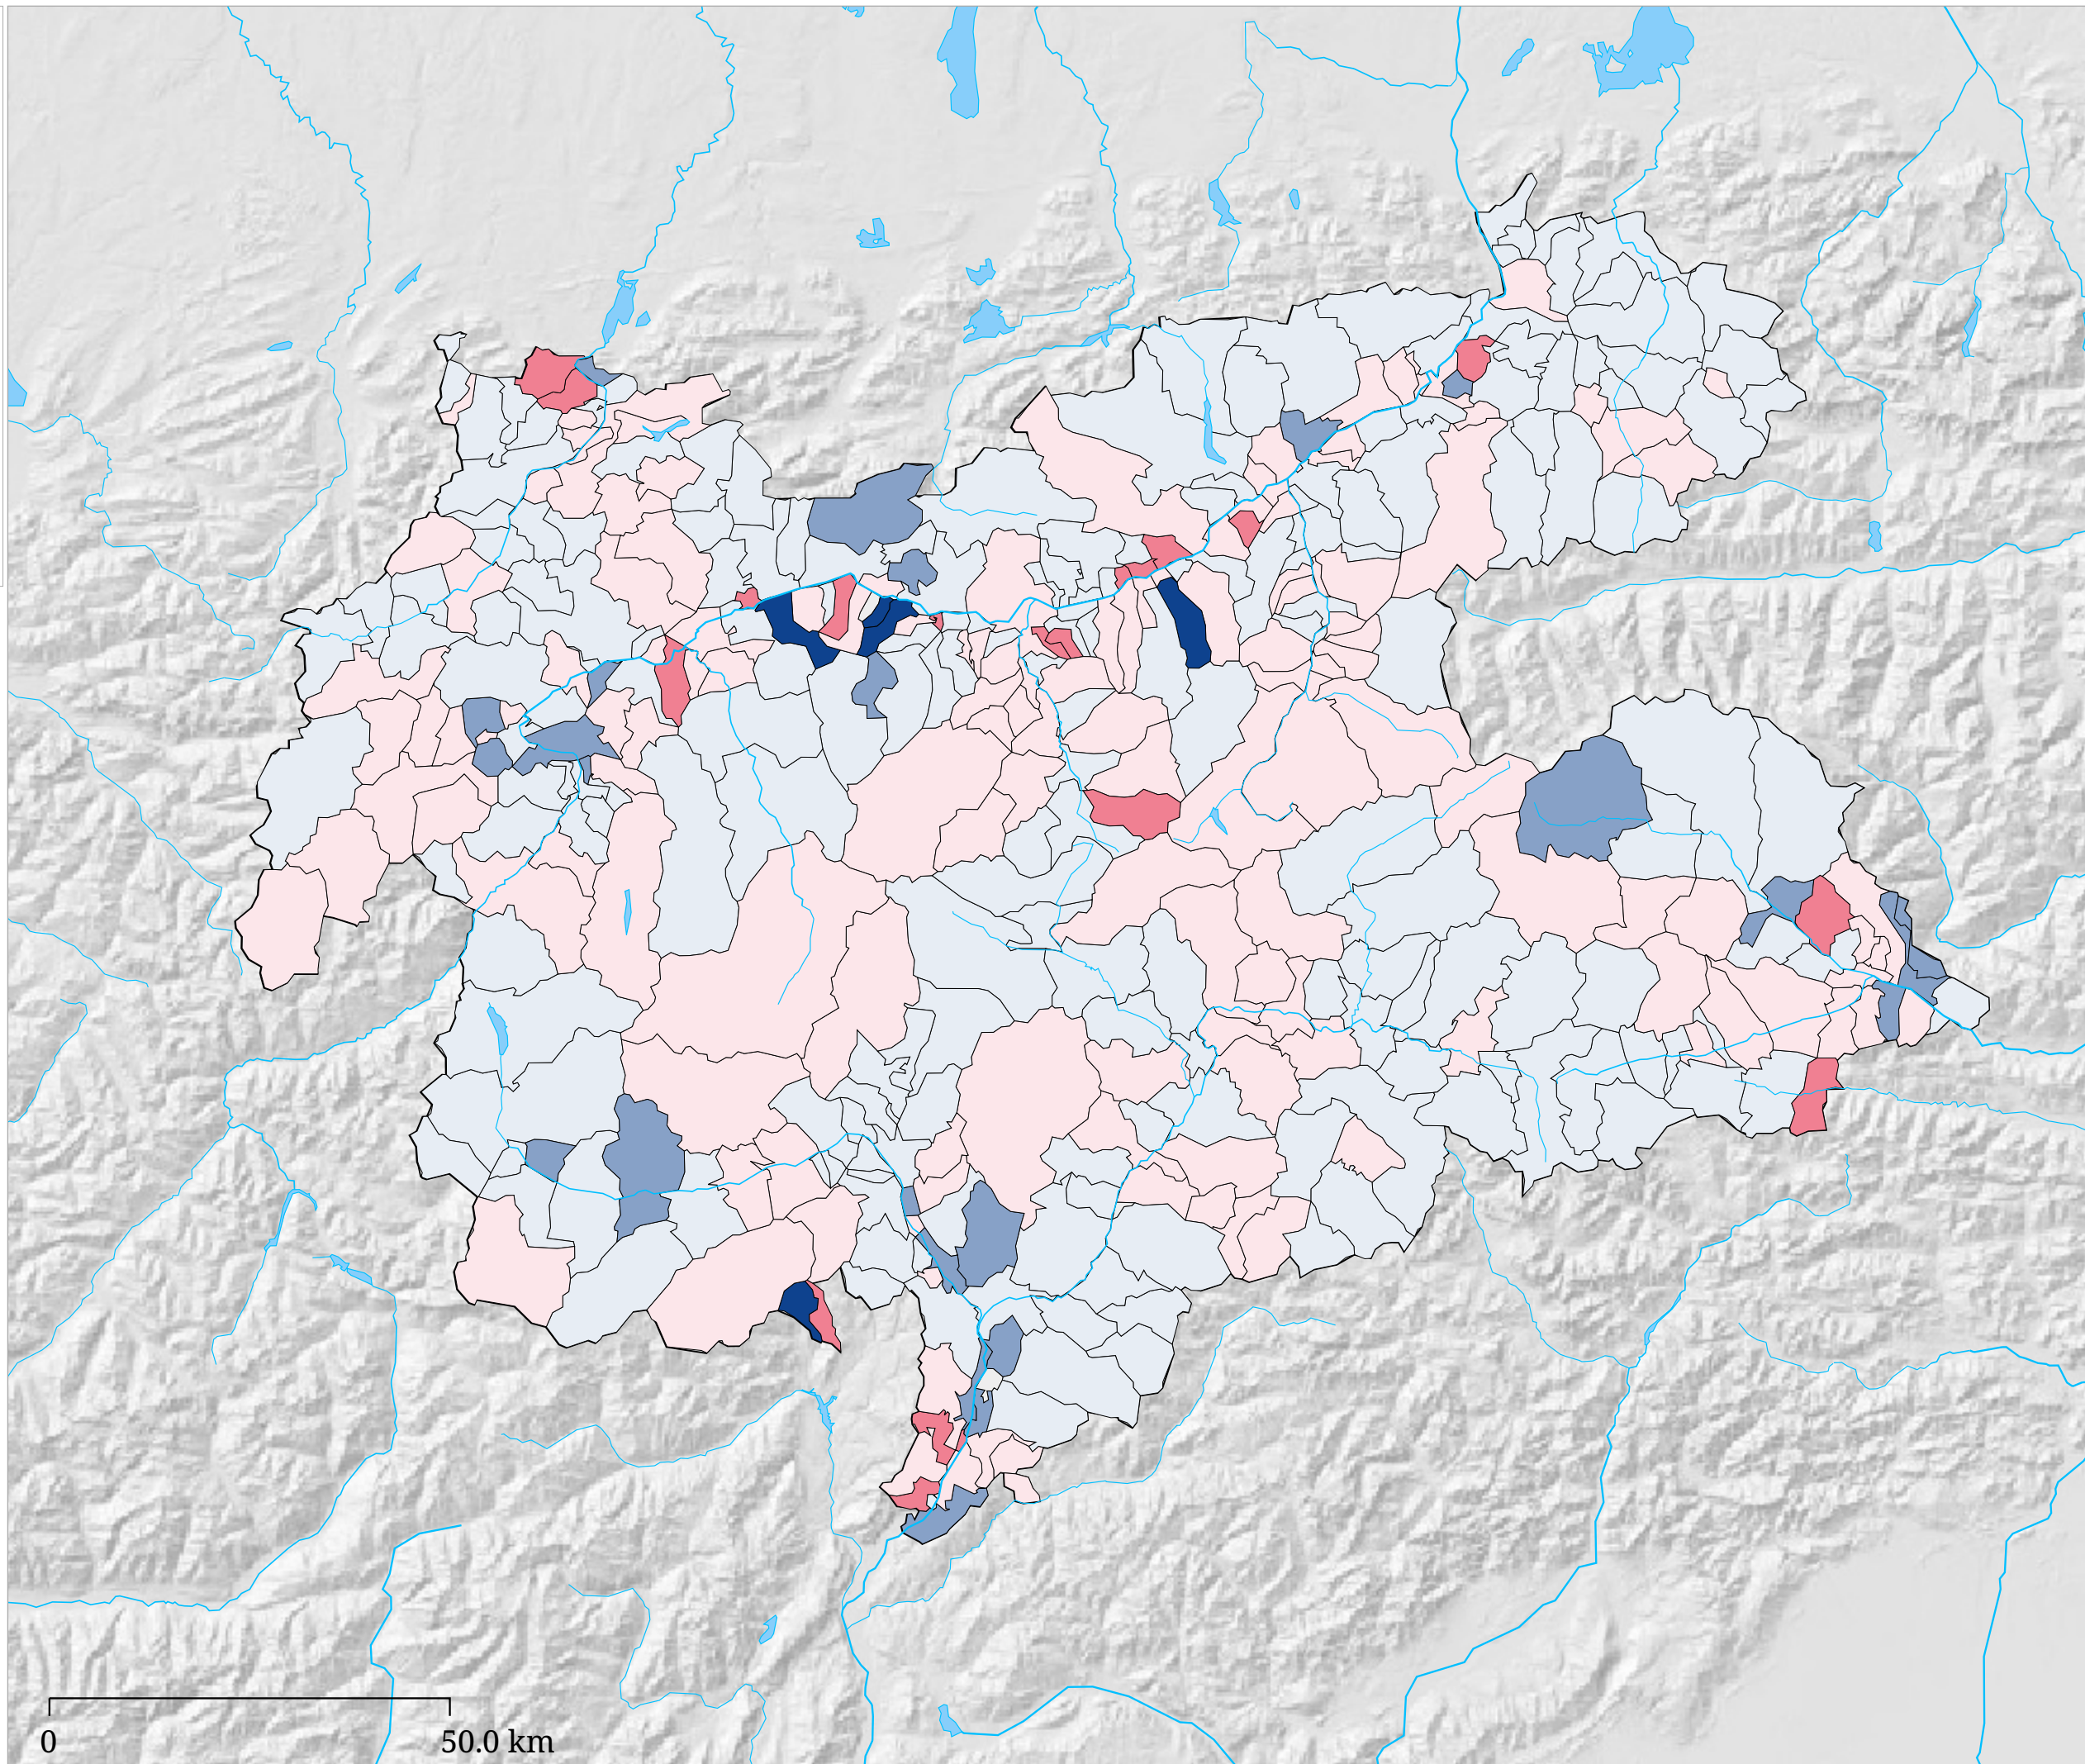

# Kartenset »Aufenthaltsdauer«

## Entwicklung der Aufenthaltsdauer - Winter 2000/01-2004/05

Veränderung der  
Aufenthaltsdauer (in Tagen)

Die Karte zeigt die Entwicklung der mittleren Aufenthaltsdauer in allen Beherbergungsbetrieben vom Winter 2000/01 zum Winter 2004/05.