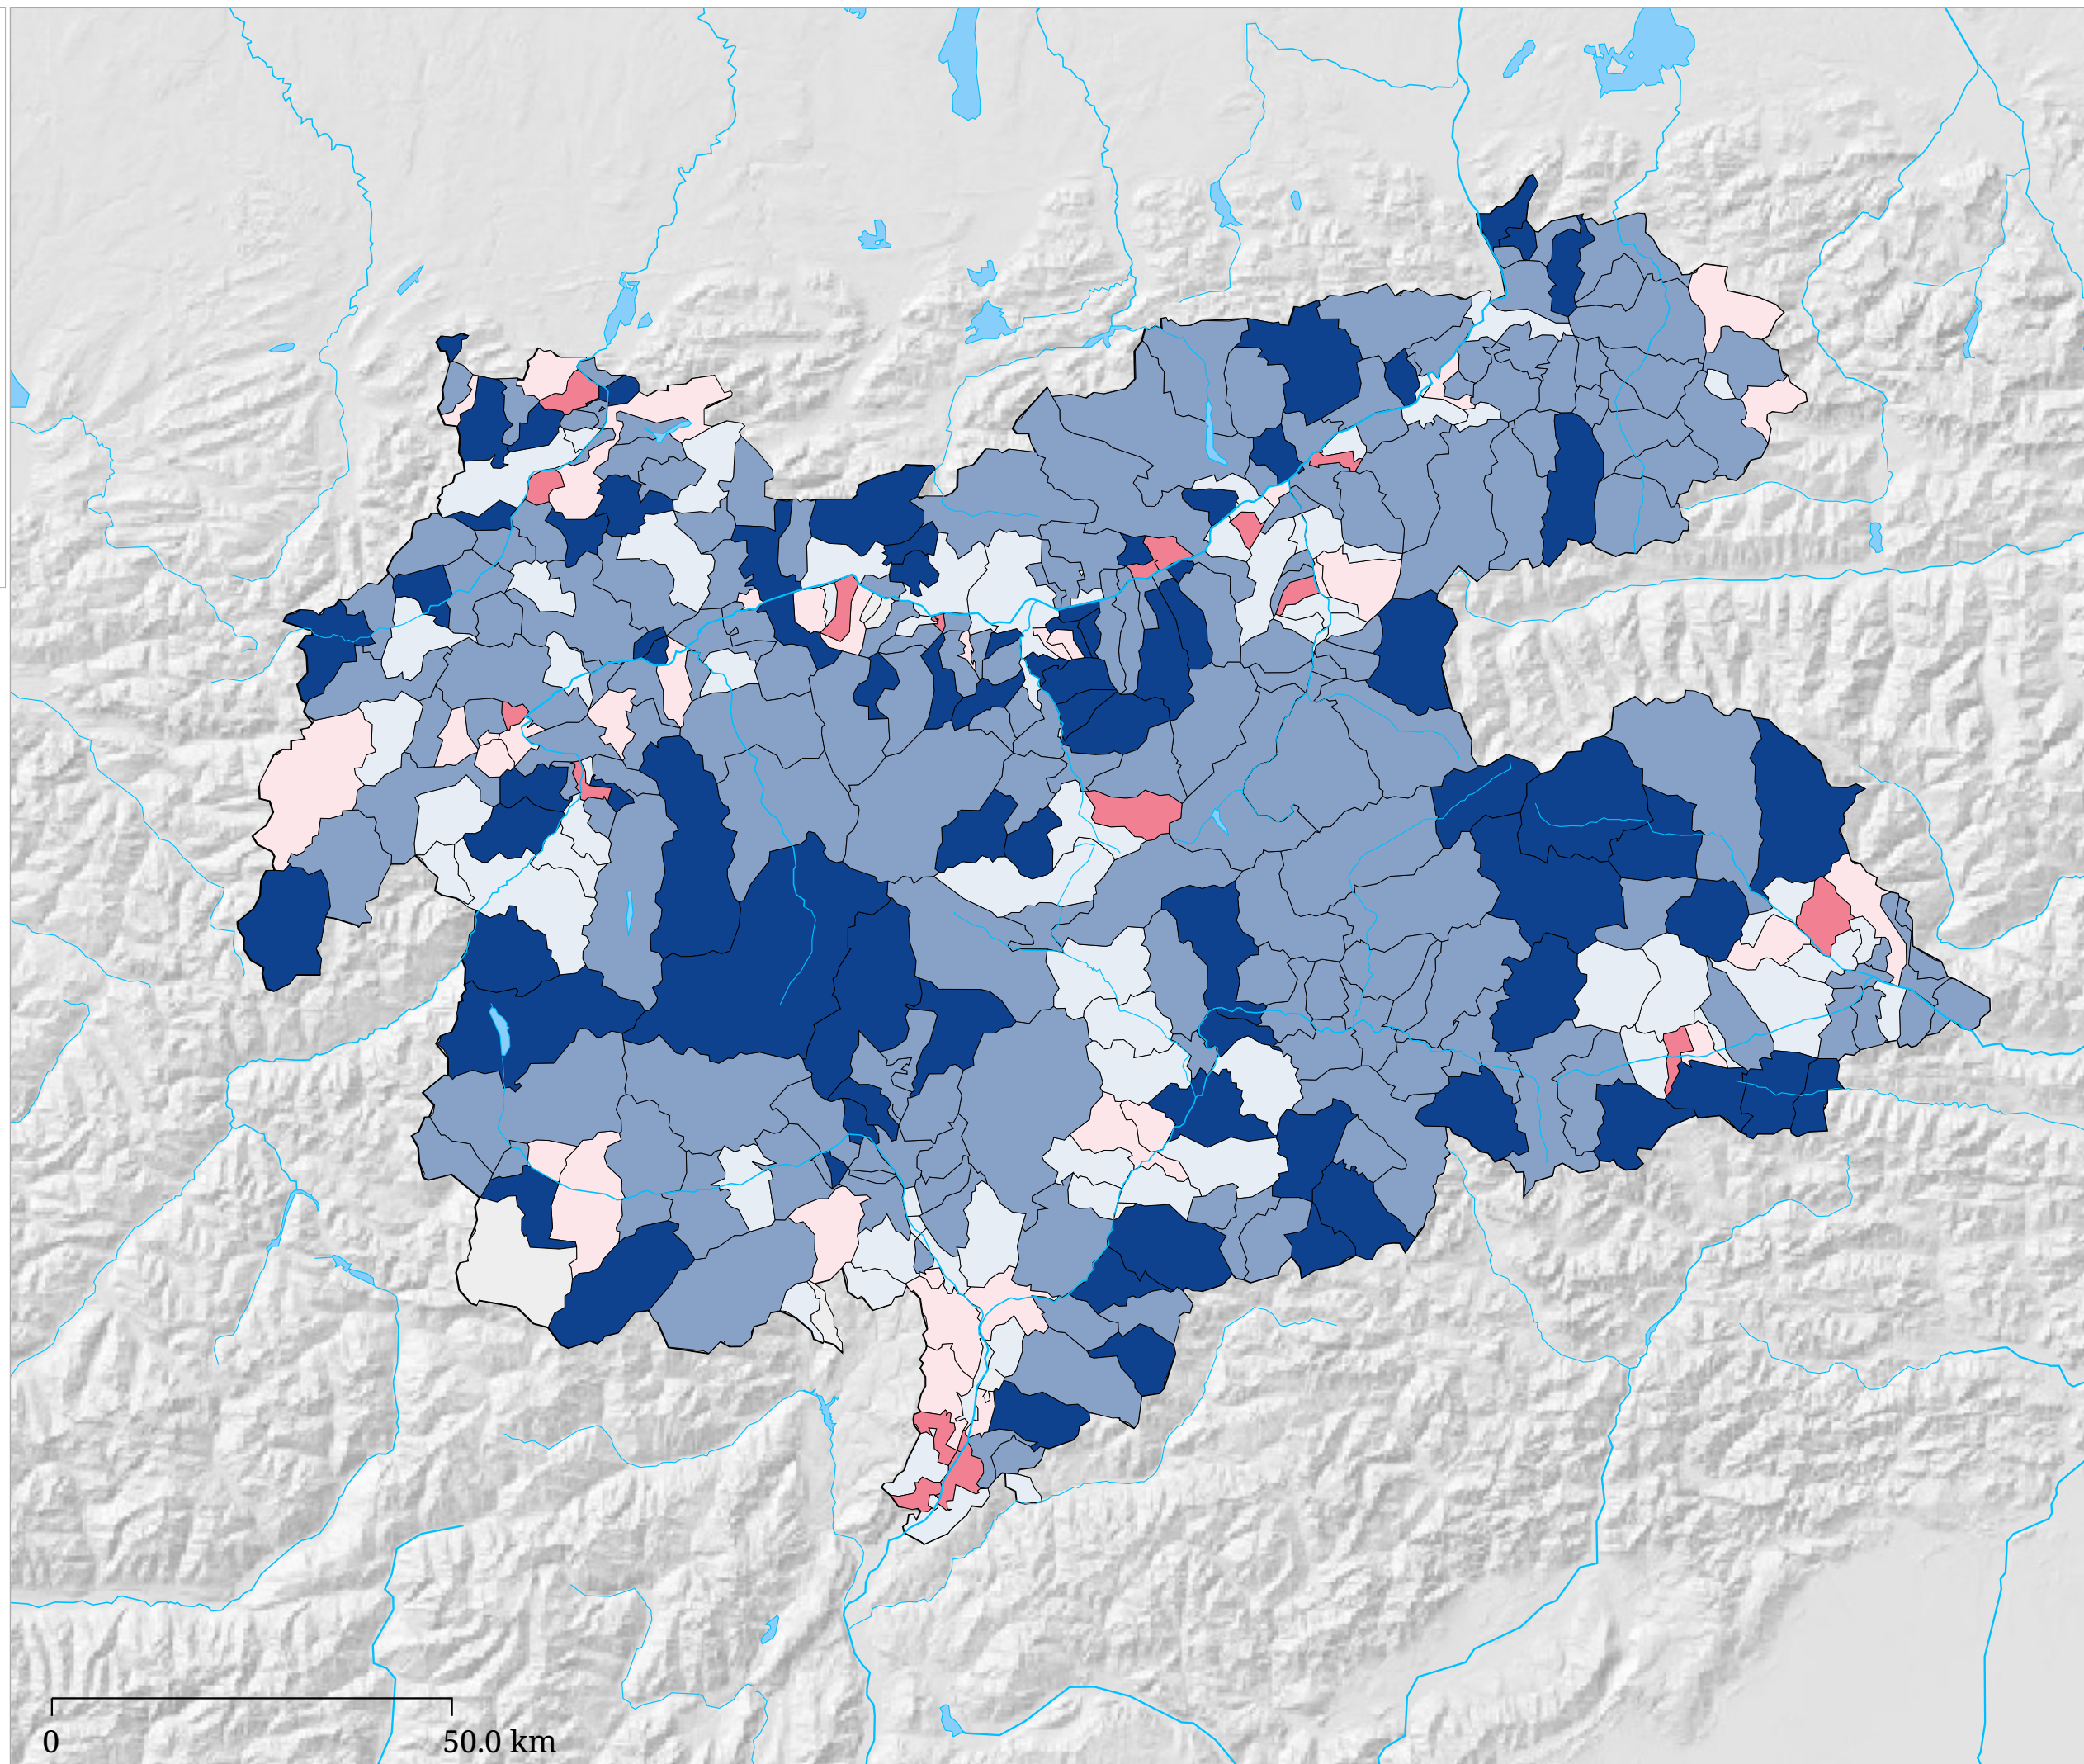

Kartenset »Aufenthaltsdauer«

Entwicklung der Aufenthaltsdauer - Winter 1979/80-2004/05

Veränderung der
Aufenthaltsdauer (in Tagen)

Die Karte zeigt die Entwicklung der mittleren Aufenthaltsdauer in allen Beherbergungsbetrieben vom Winter 1979/80 zum Winter 2004/05.