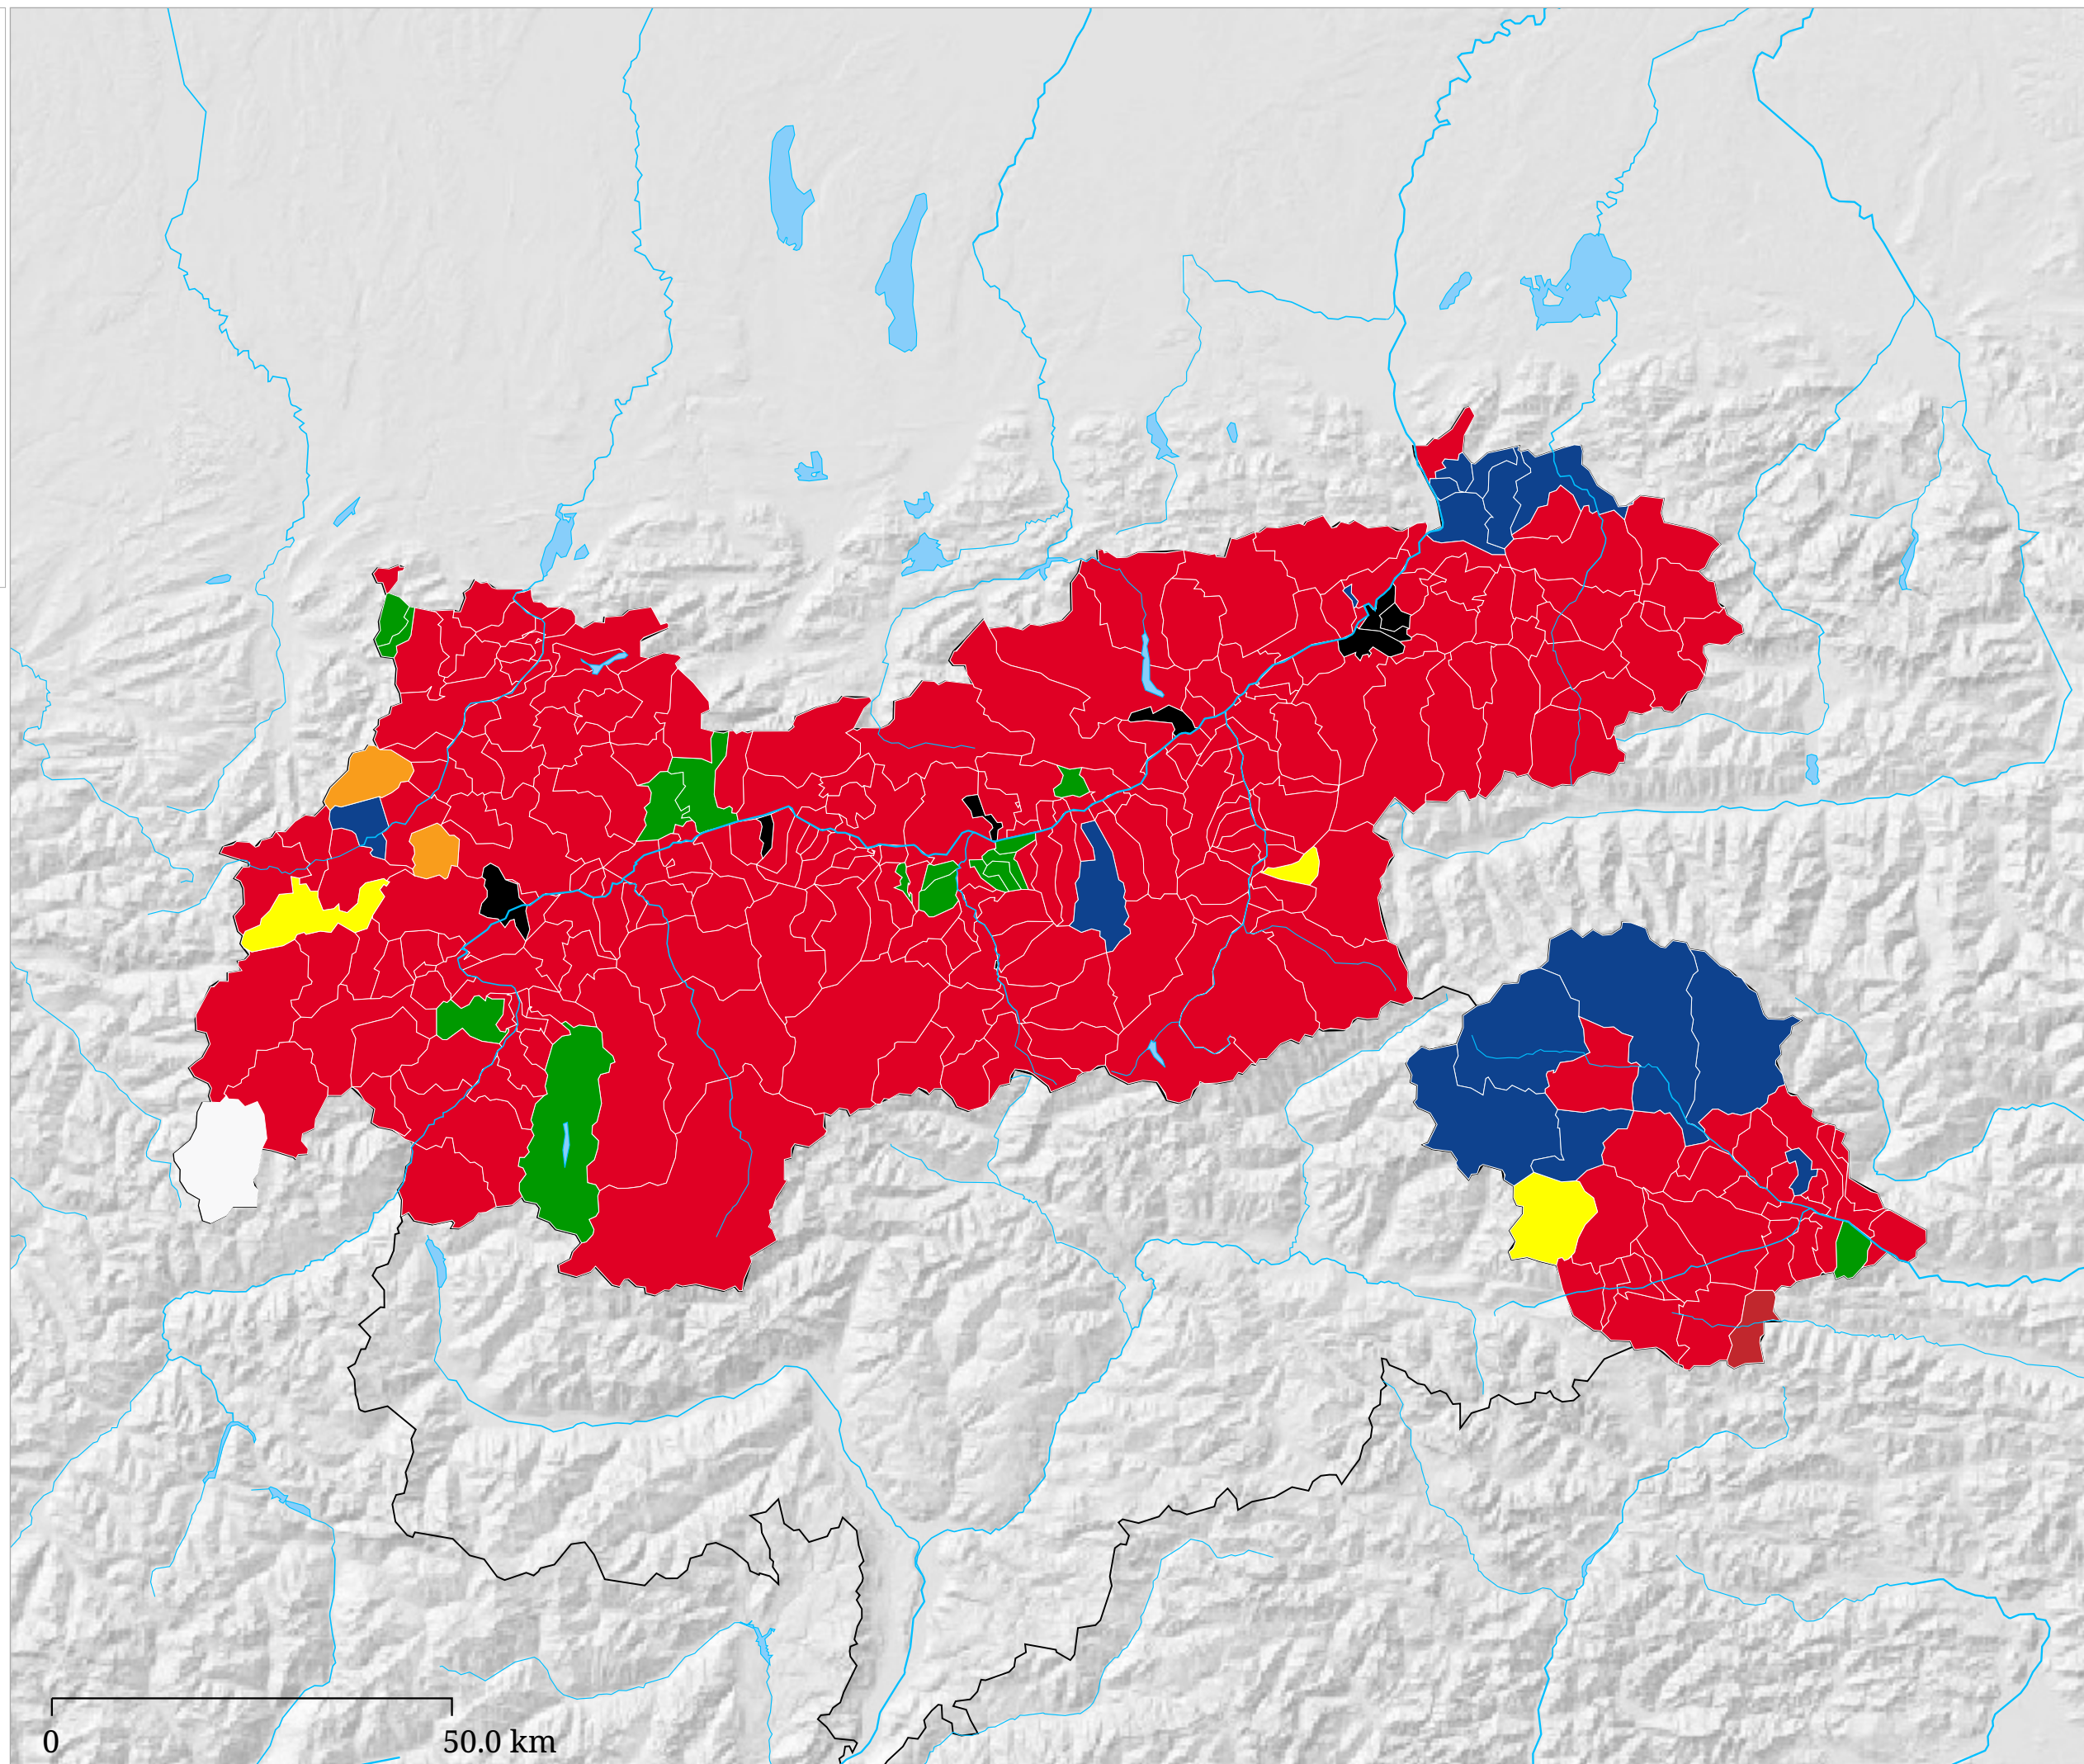

Zweitplatzierte Partei  
Nationalratswahl 2006

- ÖVP
- SPÖ
- FPÖ
- GRÜNE
- BZÖ
- KPÖ
- MATIN
- Sonstige

Die Karte zeigt die zweitgereichte Partei.