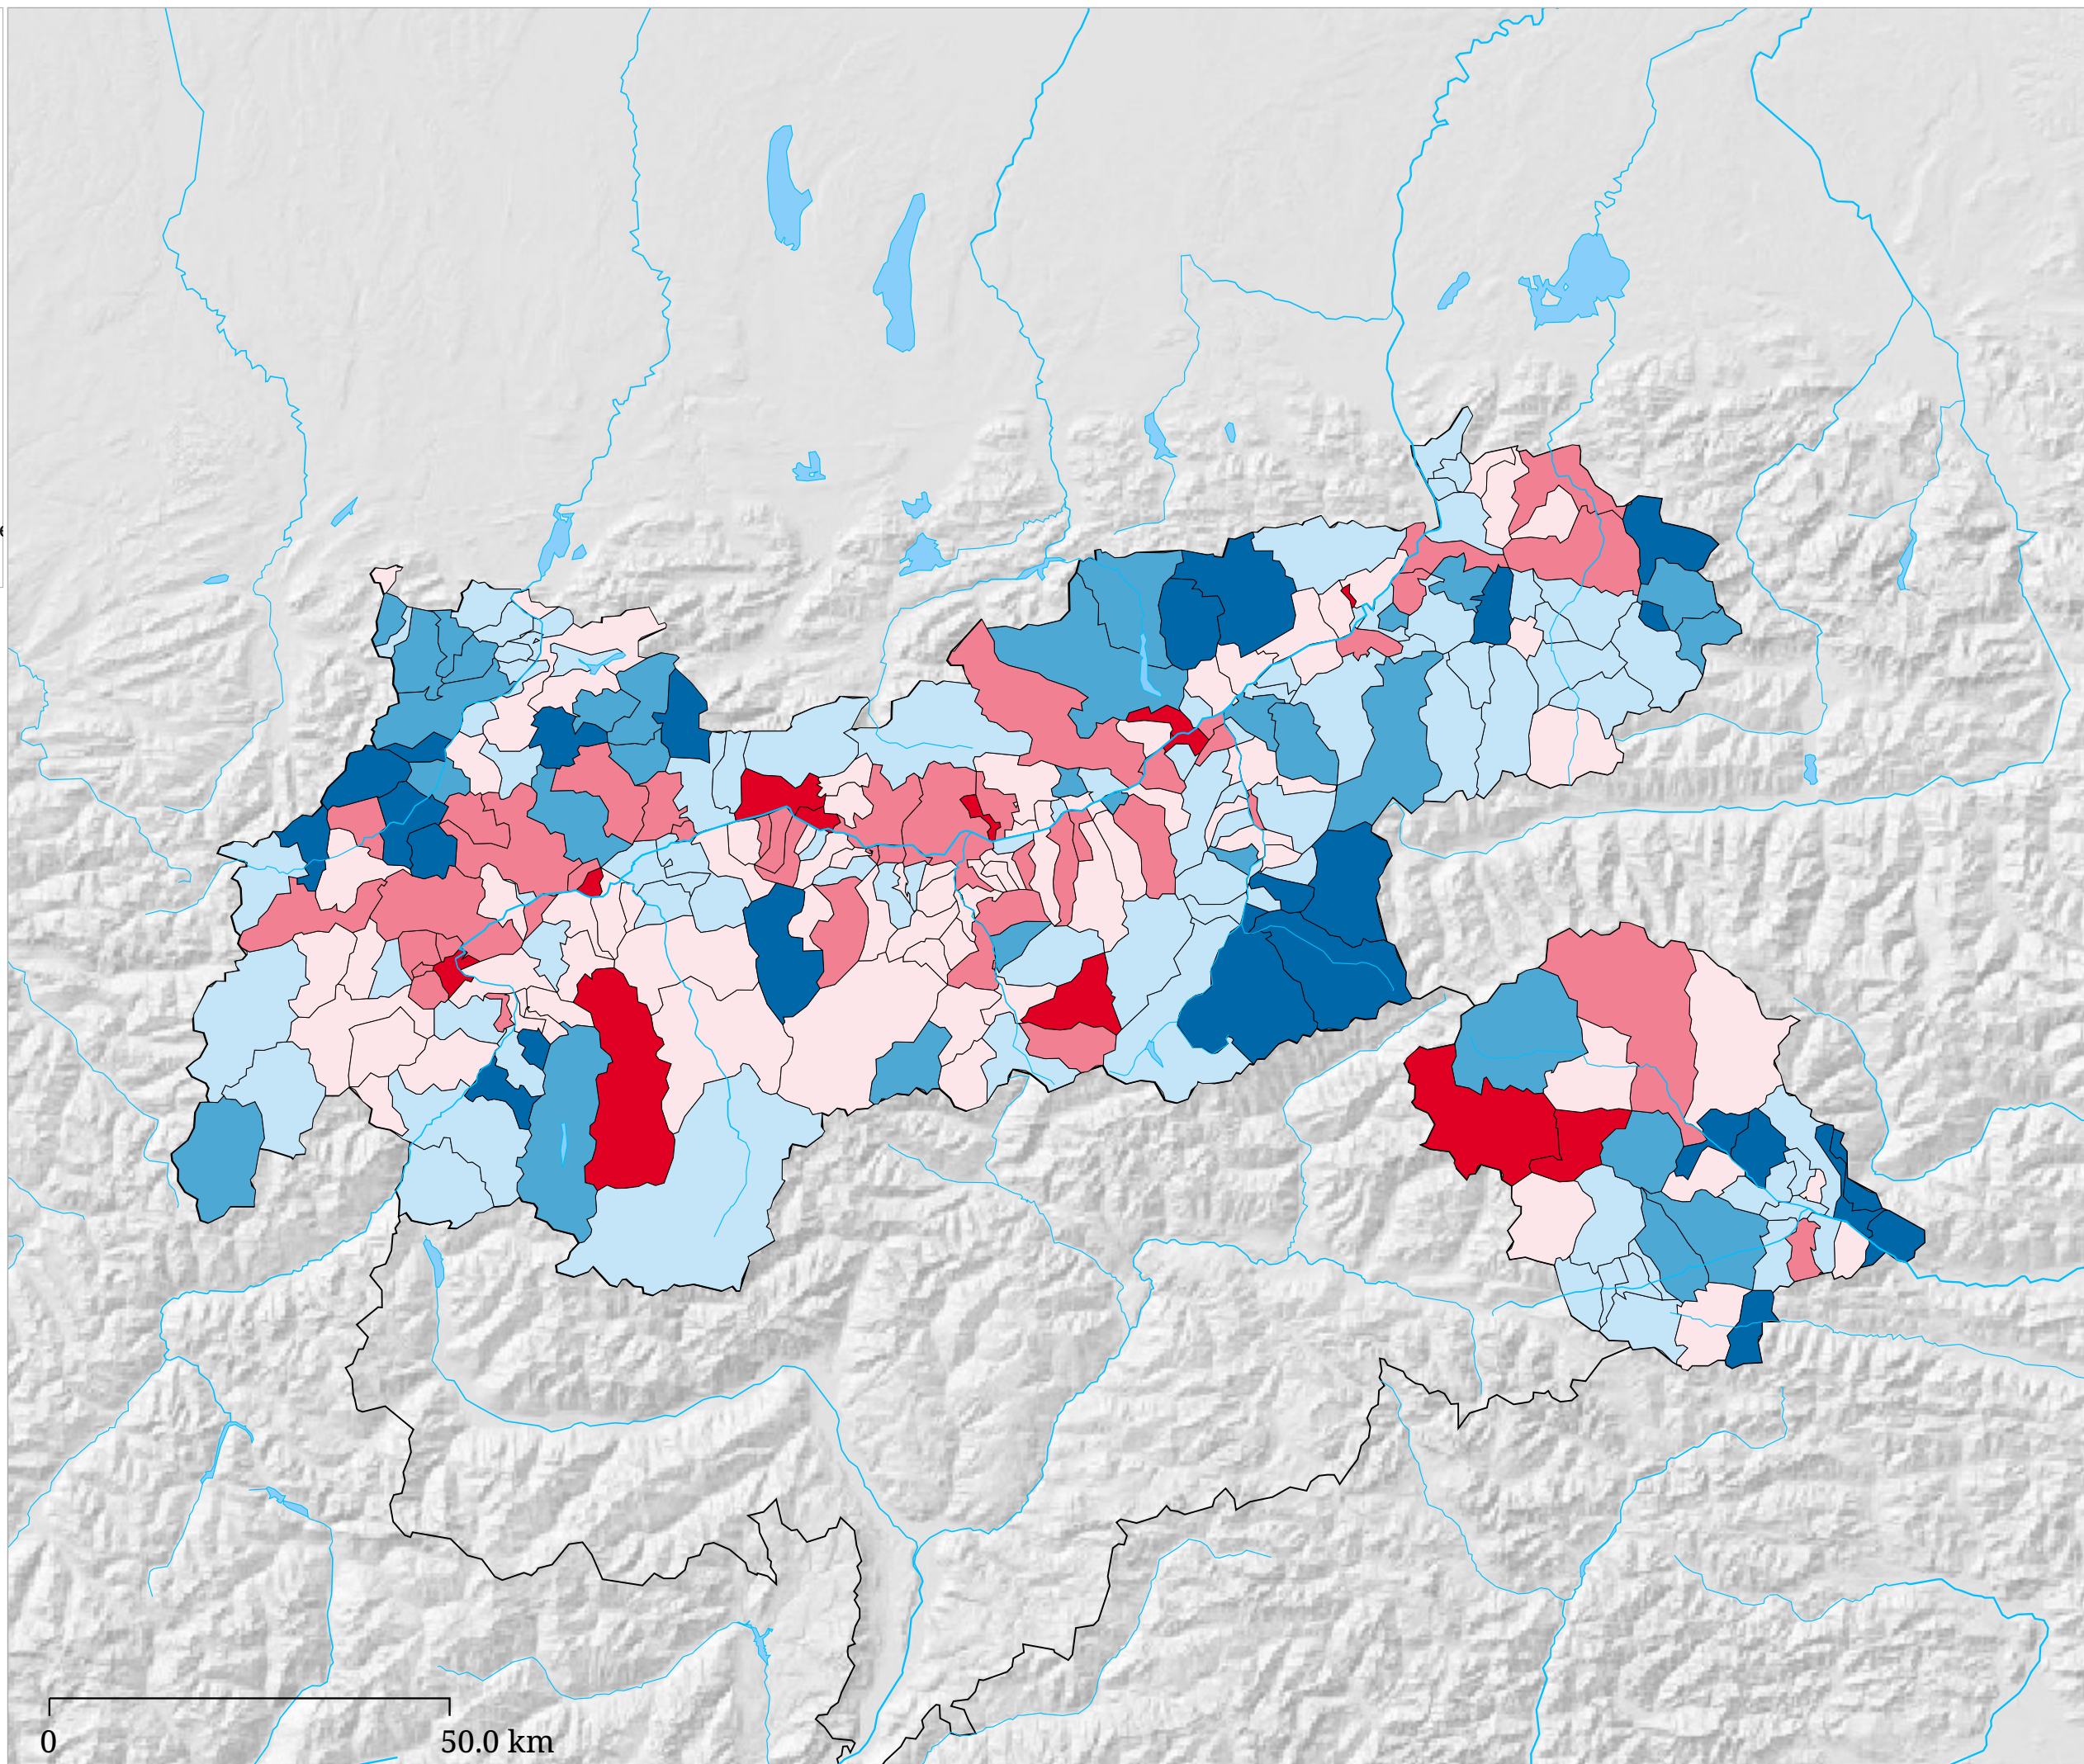

# Kartenset »Nationalratswahlen 2006 - Parteien Veränderungen«

## Veränderung des FPÖ-Stimmenanteiles bei Nationalratswahlen: 2002 auf 2006

Die Karte zeigt die Veränderung des Stimmenanteiles der FPÖ in den Gemeinden bei den Nationalratswahlen von 2002 auf 2006.