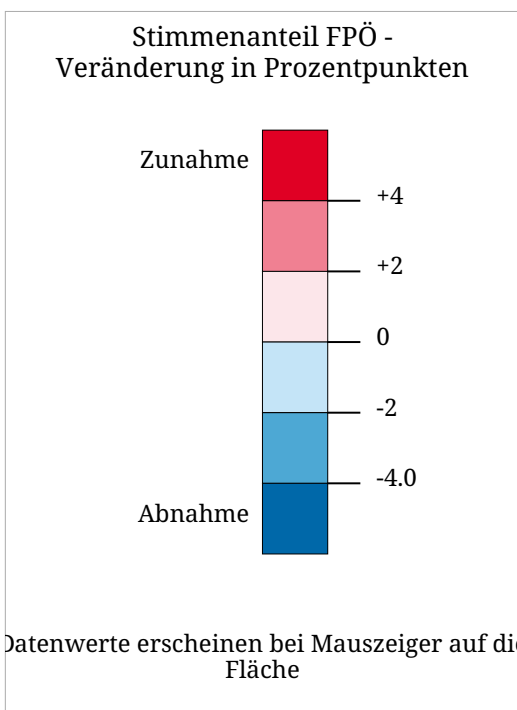

# Kartenset »Nationalratswahlen 2006 - Parteien Veränderungen«

## Veränderung des FPÖ-Stimmenanteiles bei Nationalratswahlen: 2002 auf 2006

Die Karte zeigt die Veränderung des Stimmenanteiles der FPÖ in den Gemeinden bei den Nationalratswahlen von 2002 auf 2006.