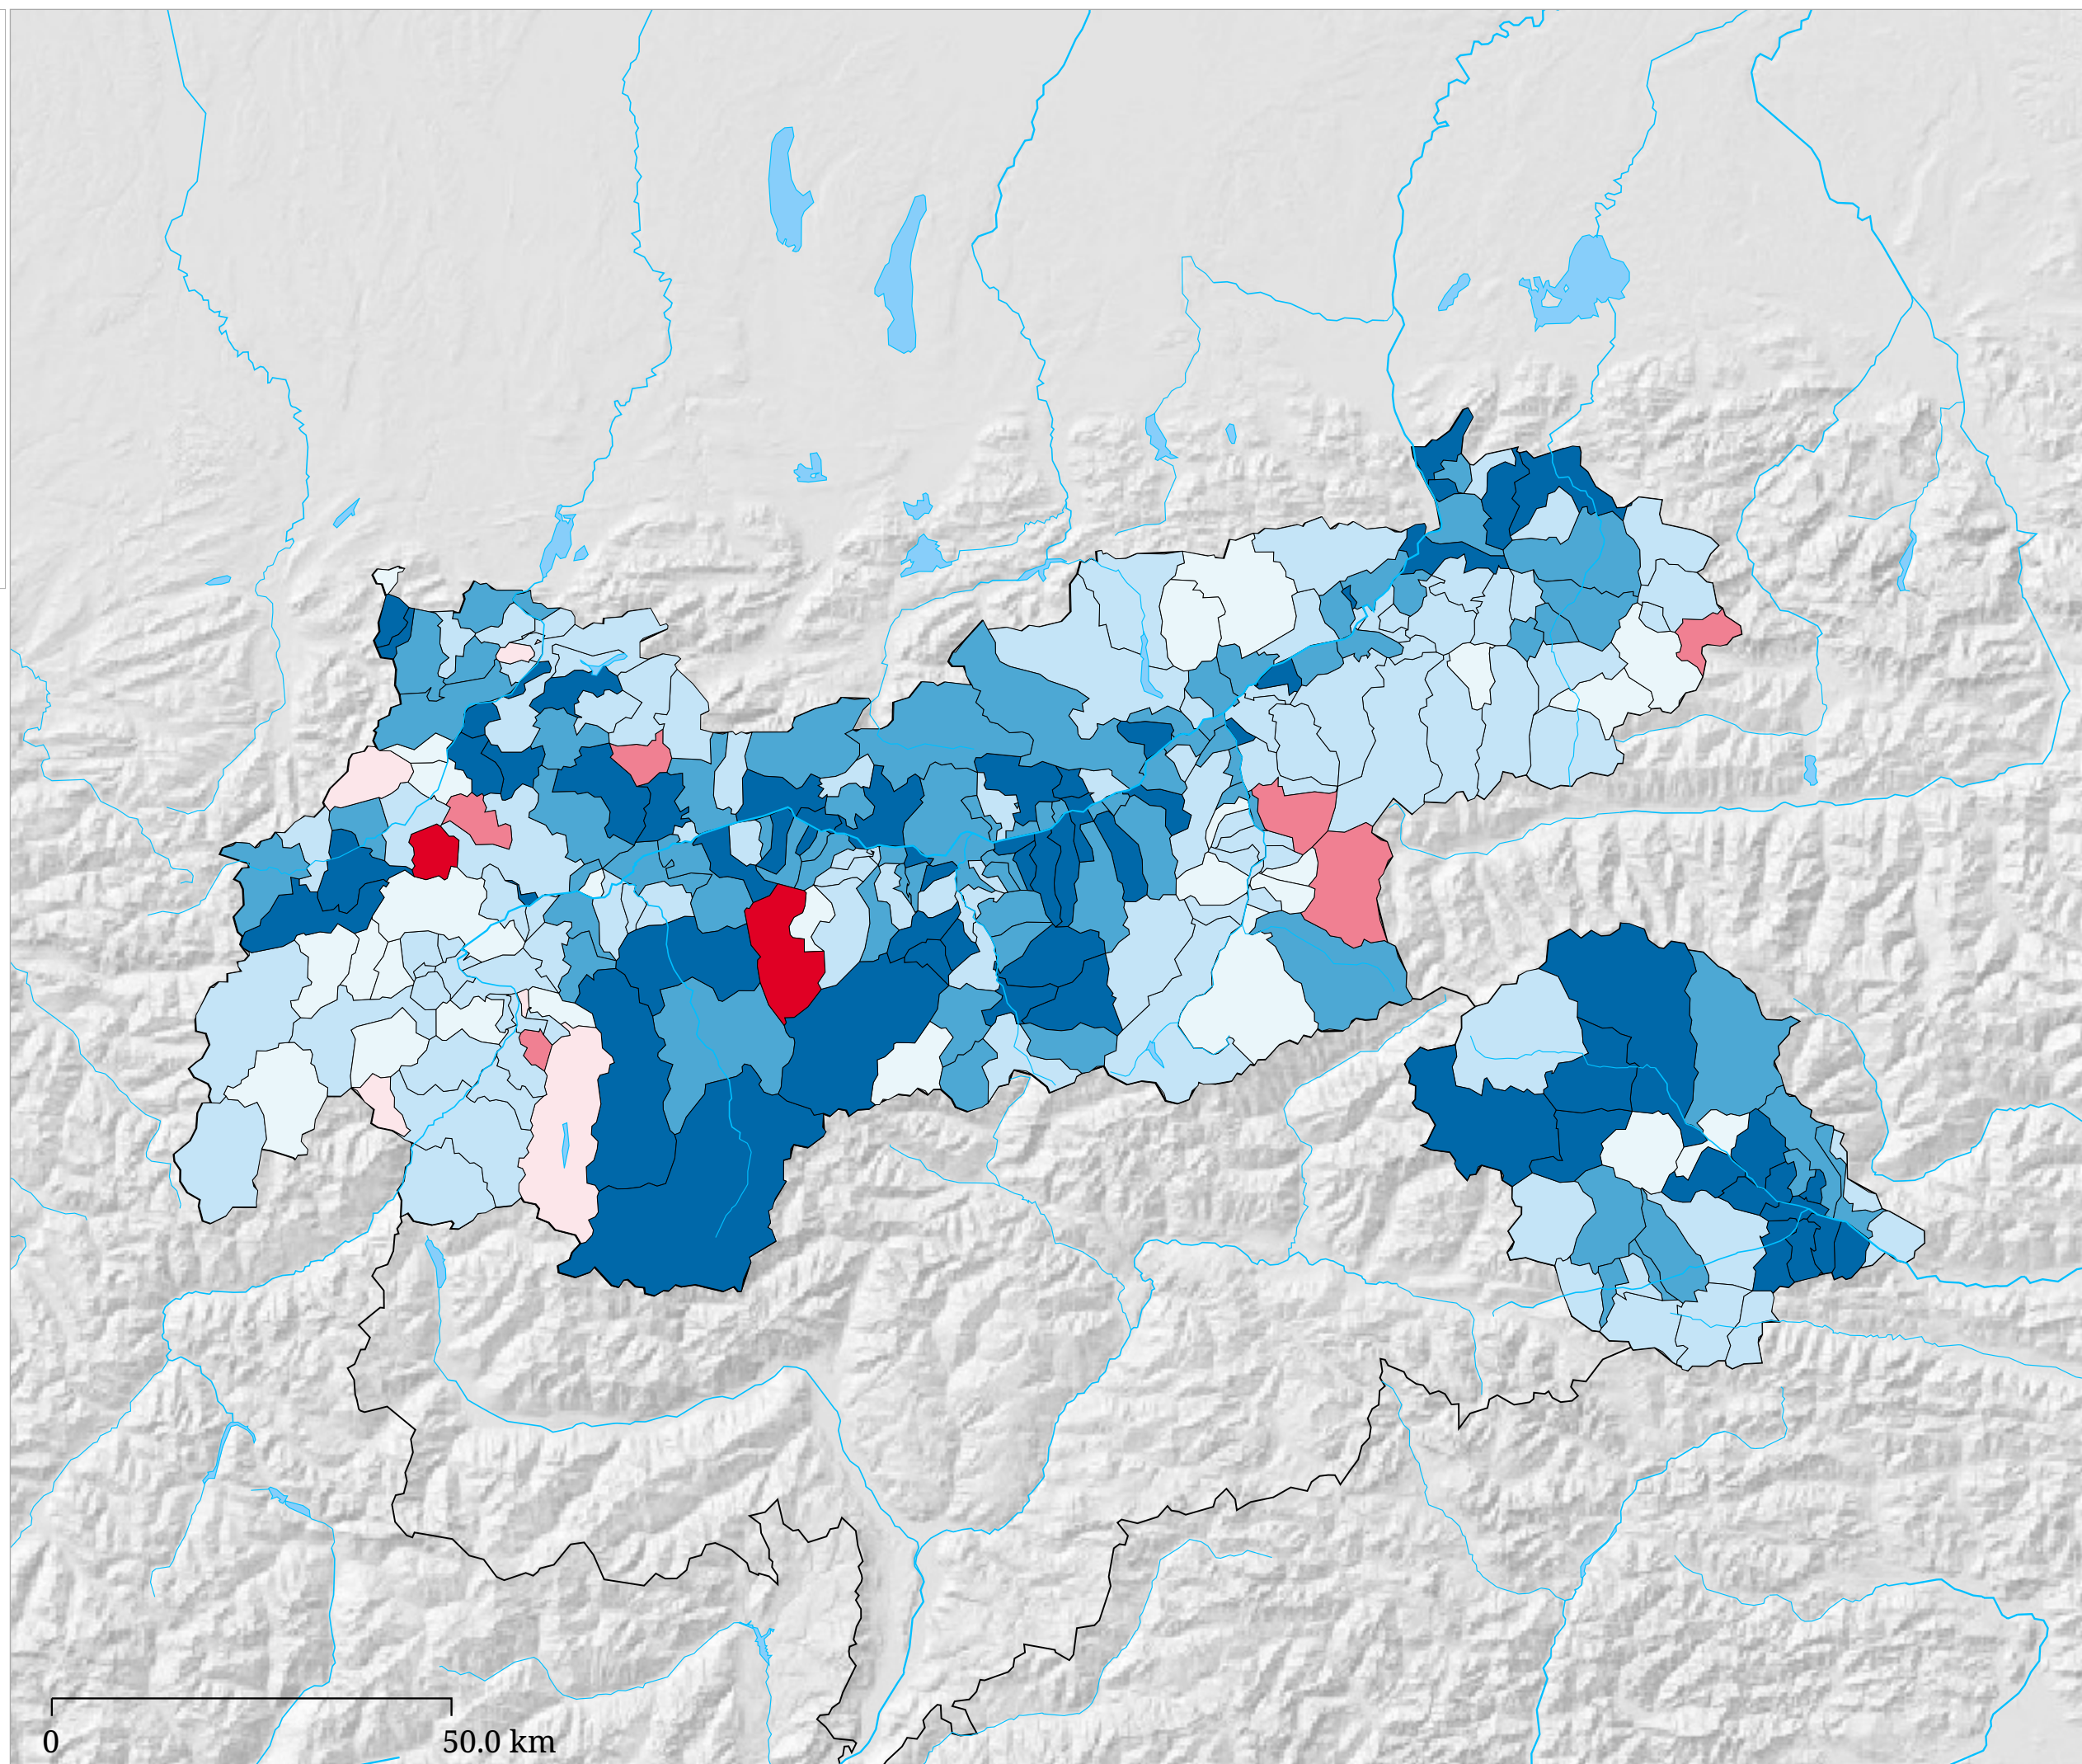

Kartenset »Nationalratswahlen 2006 - Parteien Veränderungen«

ÖVP: Veränderung des Stimmenanteils bei der Nationalratswahl 2006 zu 2002

Die Karte zeigt die Veränderung des Stimmenanteils der ÖVP bei der Nationalratswahl 2006 gegenüber 2002