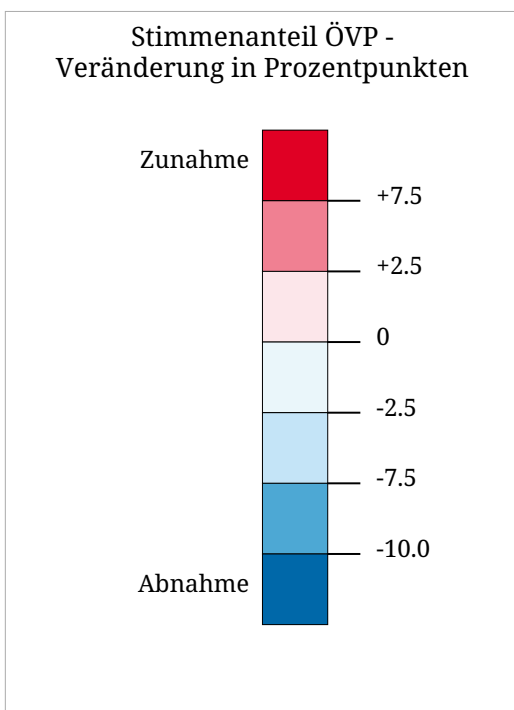

Kartenset »Nationalratswahlen 2006 - Parteien Veränderungen«

ÖVP: Veränderung des Stimmenanteils bei der Nationalratswahl 2006 zu 2002

Die Karte zeigt die Veränderung des Stimmenanteils der ÖVP bei der Nationalratswahl 2006 gegenüber 2002