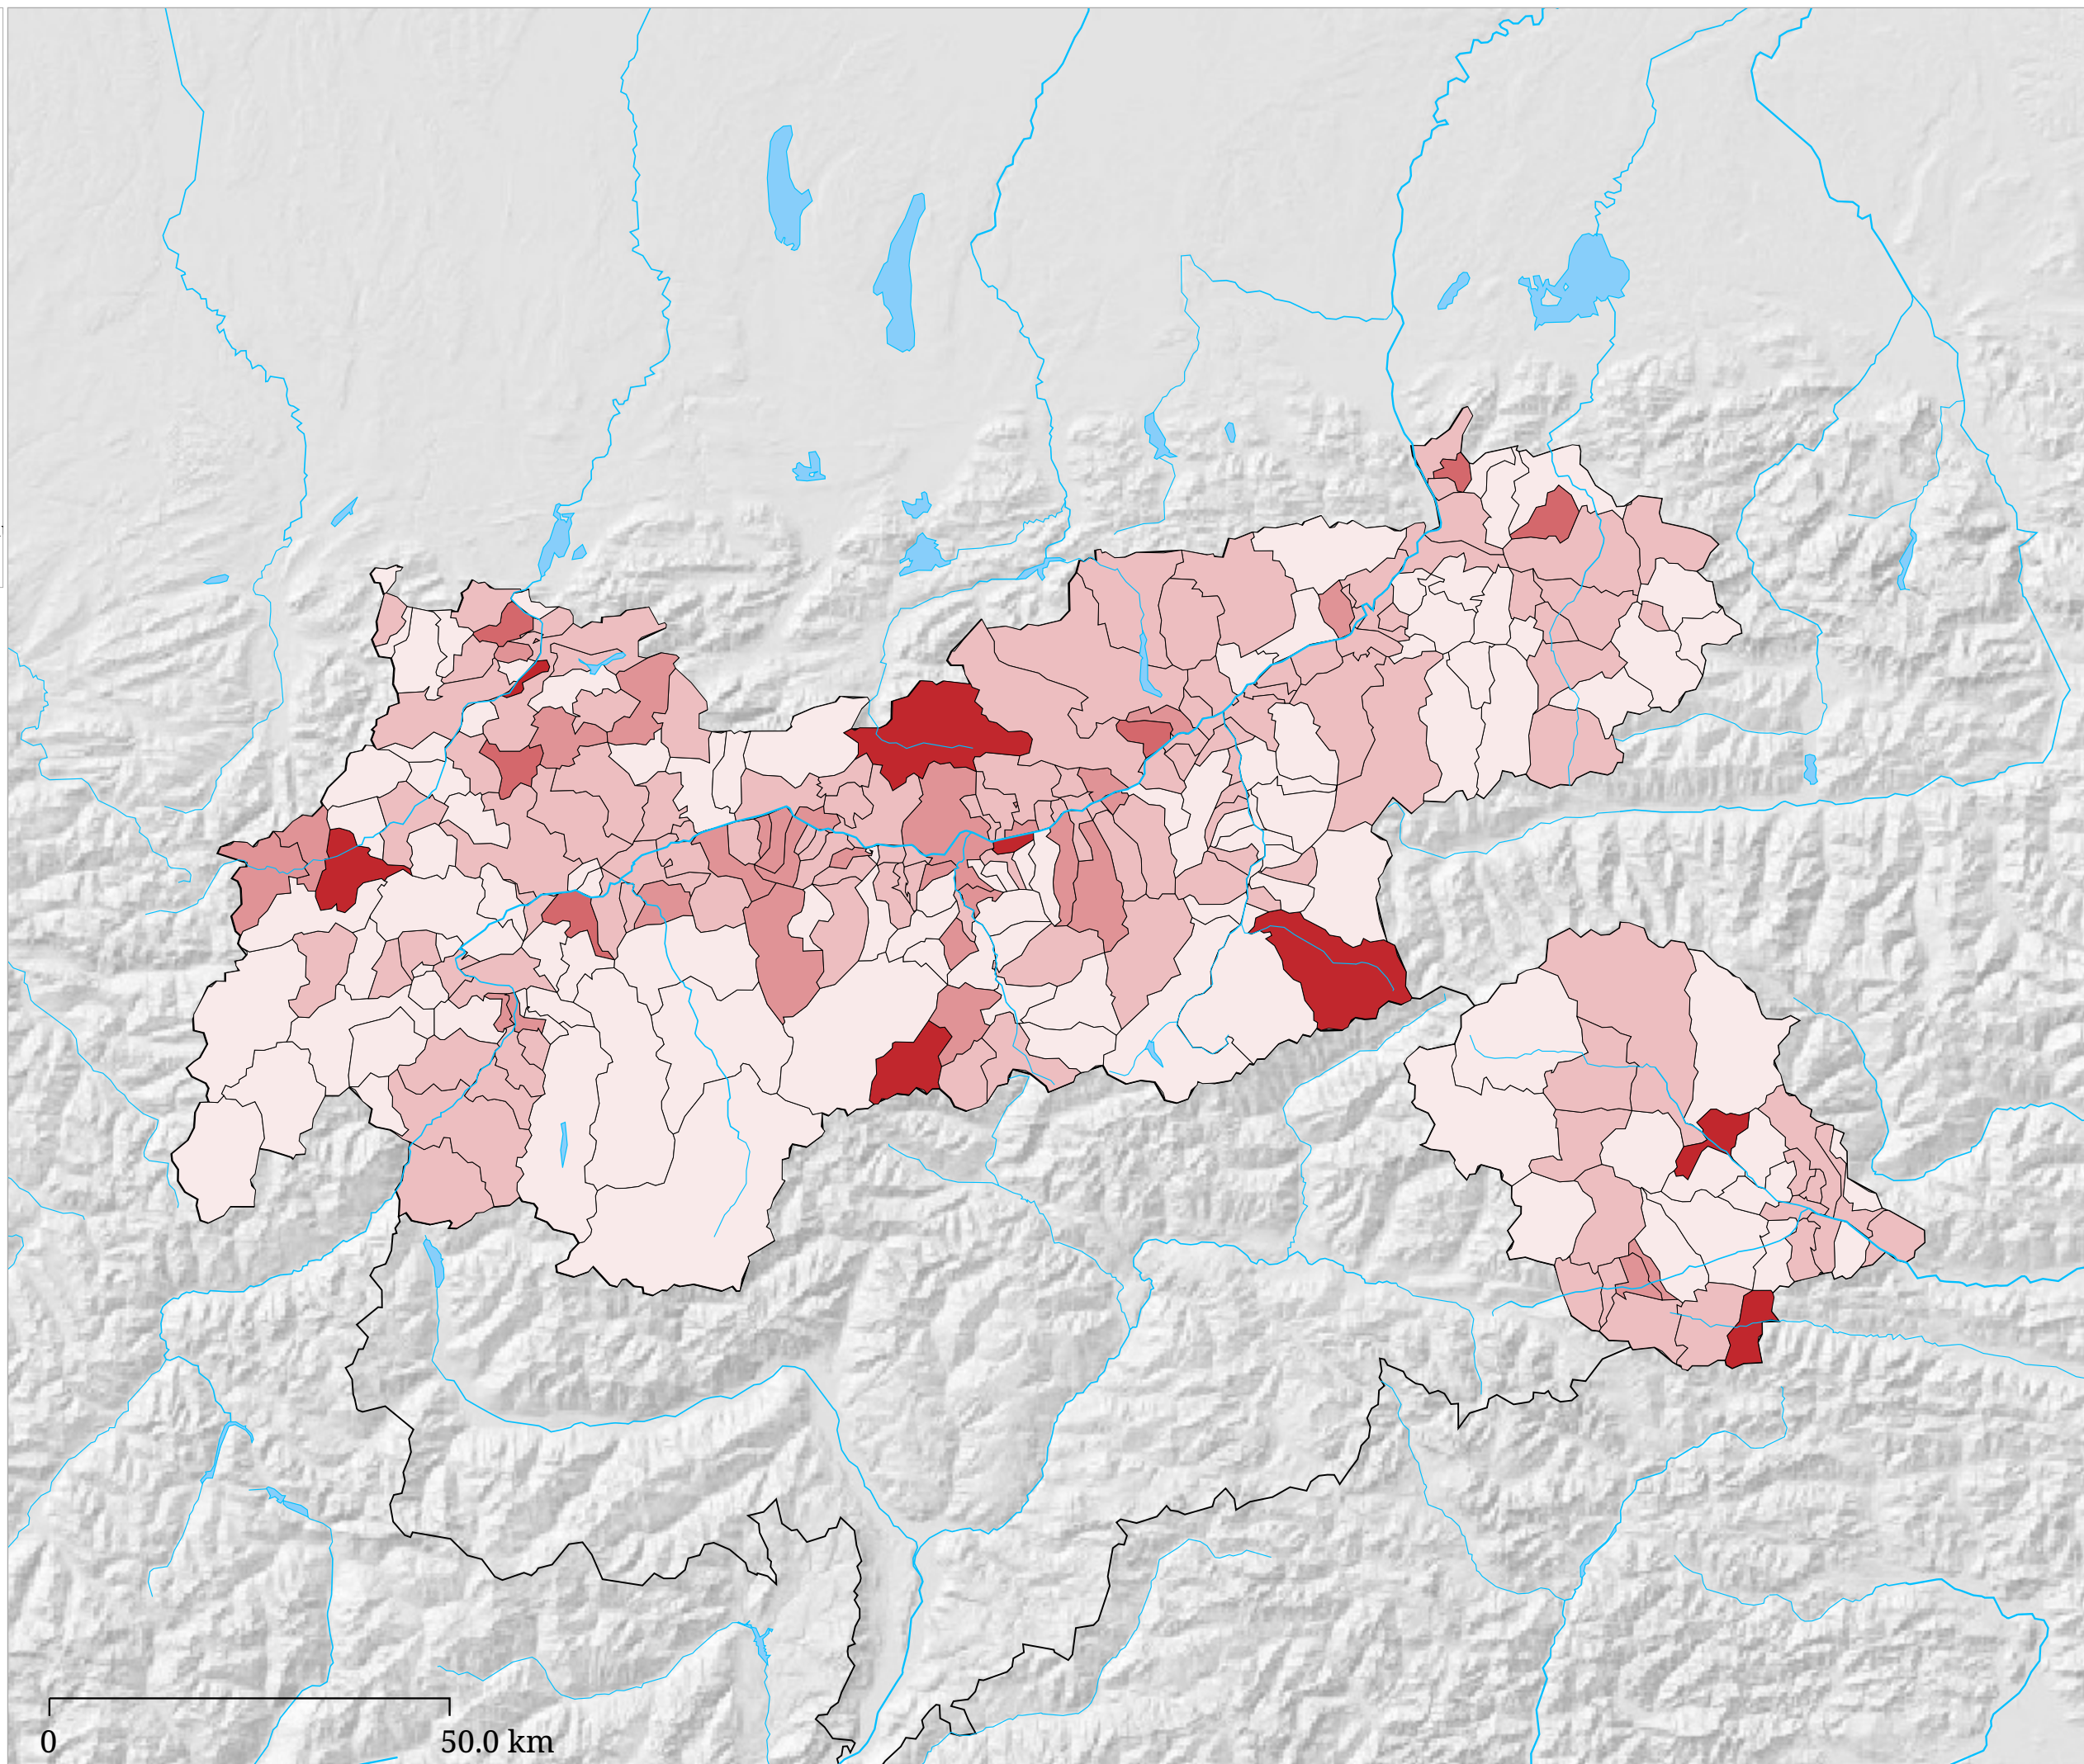

Kartenset »Nationalratswahlen 2006 - Parteien Stimmenanteile« Stimmenanteil KPÖ - "Kommunistische Partei Österreich"

Die Karte zeigt den Anteil der KPÖ an den gültigen Stimmen bei der Nationalratswahl 2006