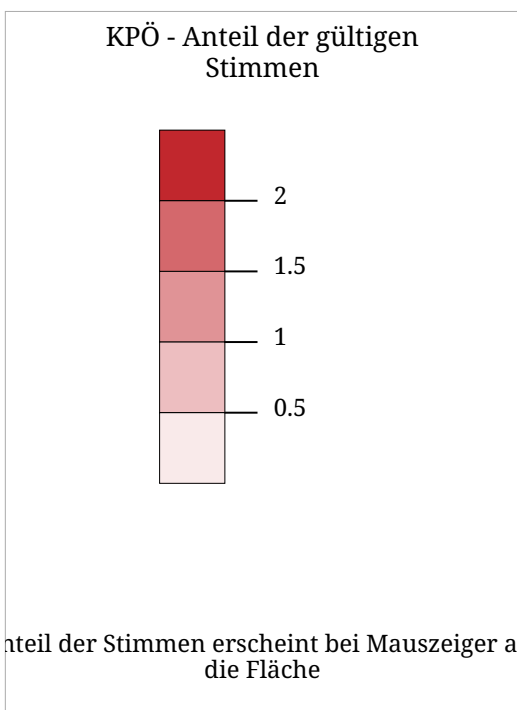

Kartenset »Nationalratswahlen 2006 - Parteien Stimmenanteile« Stimmenanteil KPÖ - "Kommunistische Partei Österreich"

Die Karte zeigt den Anteil der KPÖ an den gültigen Stimmen bei der Nationalratswahl 2006