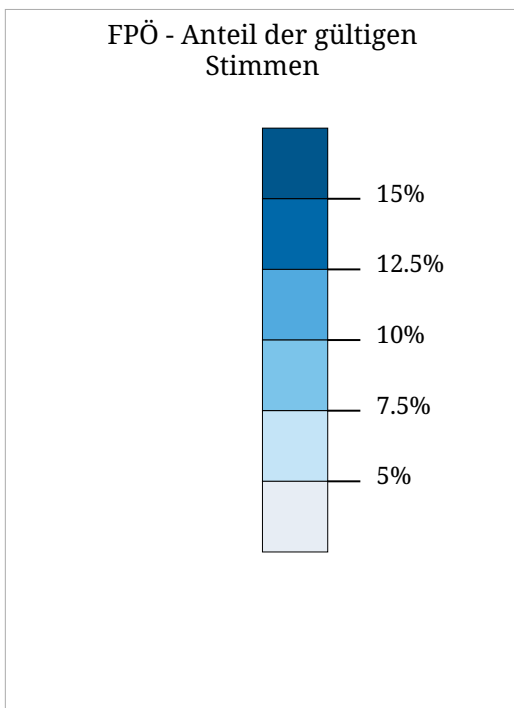

Kartenset »Nationalratswahlen 2006 - Parteien Stimmenanteile« Stimmenanteil FPÖ - "Freiheitliche Partei Österreichs"

Die Karte zeigt den Anteil der FPÖ an den gültigen Stimmen bei der Nationalratswahl 2006