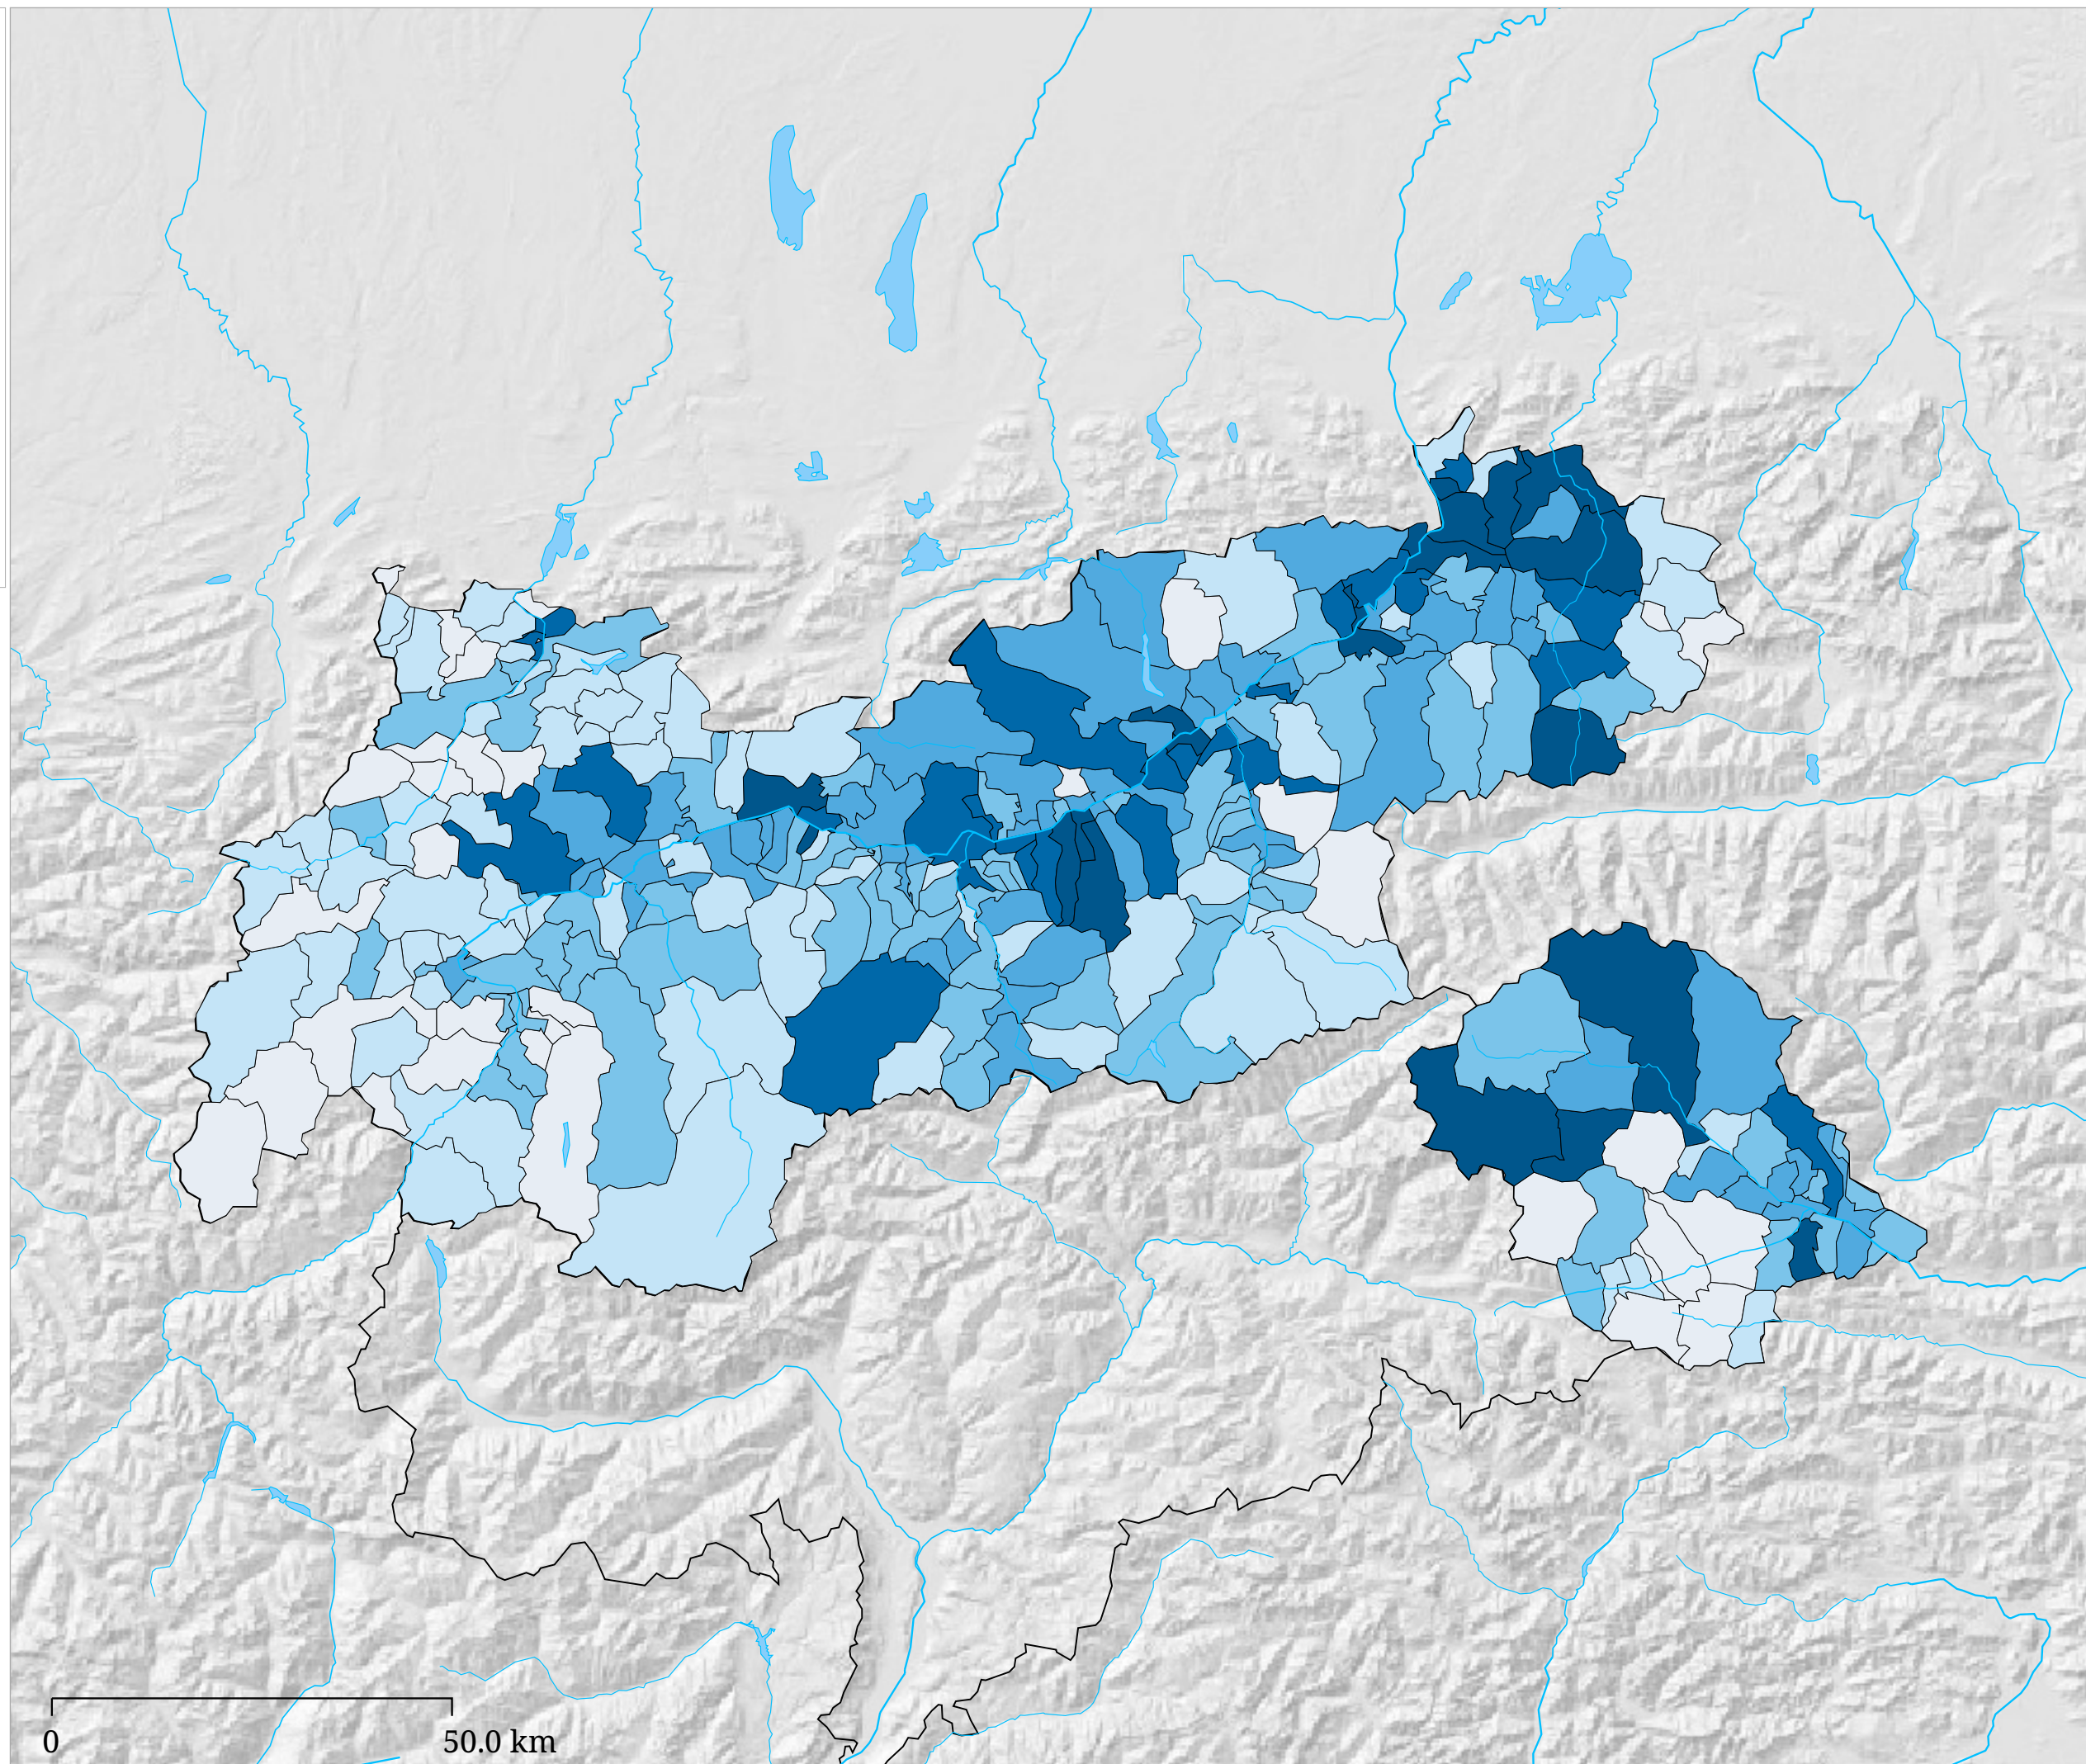

Kartenset »Nationalratswahlen 2006 - Parteien Stimmenanteile« Stimmenanteil FPÖ - "Freiheitliche Partei Österreichs"

Die Karte zeigt den Anteil der FPÖ an den gültigen Stimmen bei der Nationalratswahl 2006