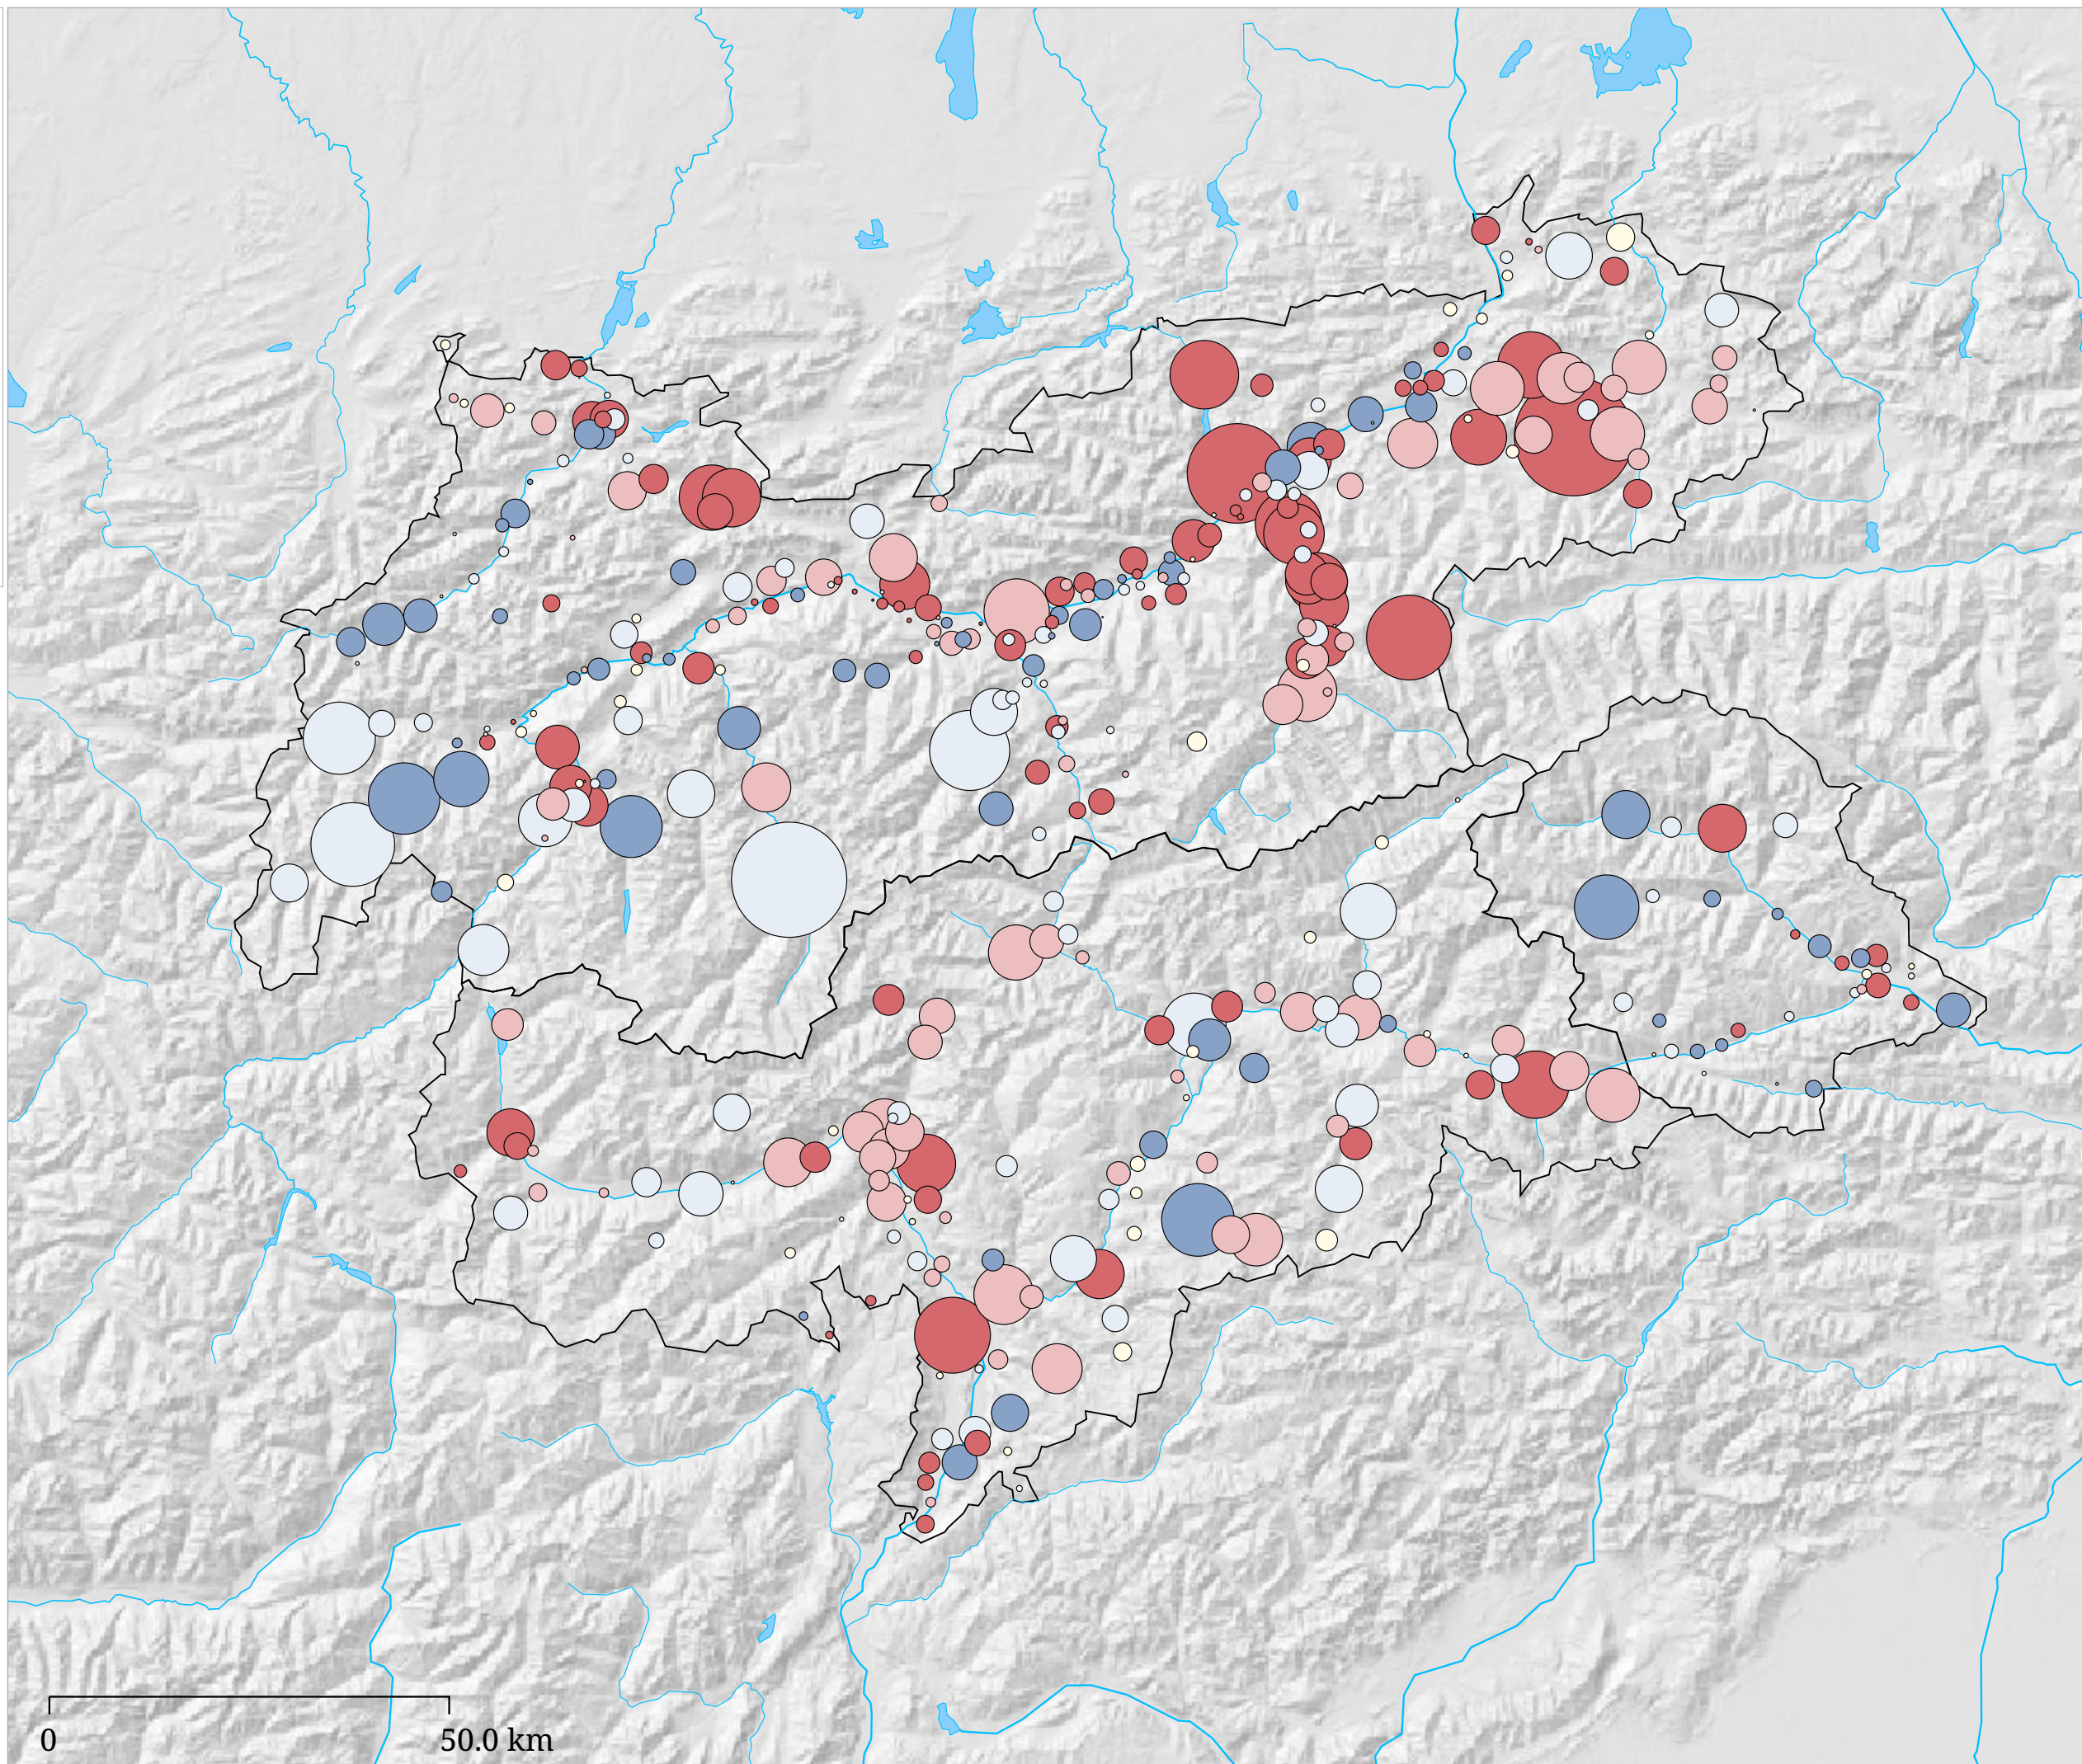

Veränderung der Übernachtungen zum Vorjahr - Tourismusjahr 2005

Die Karte zeigt die absolute (Kreisgröße) und relative (Kreisfarbe) Veränderung der Übernachtungen im Tourismusjahr 2005 zum Tourismusjahr 2004.