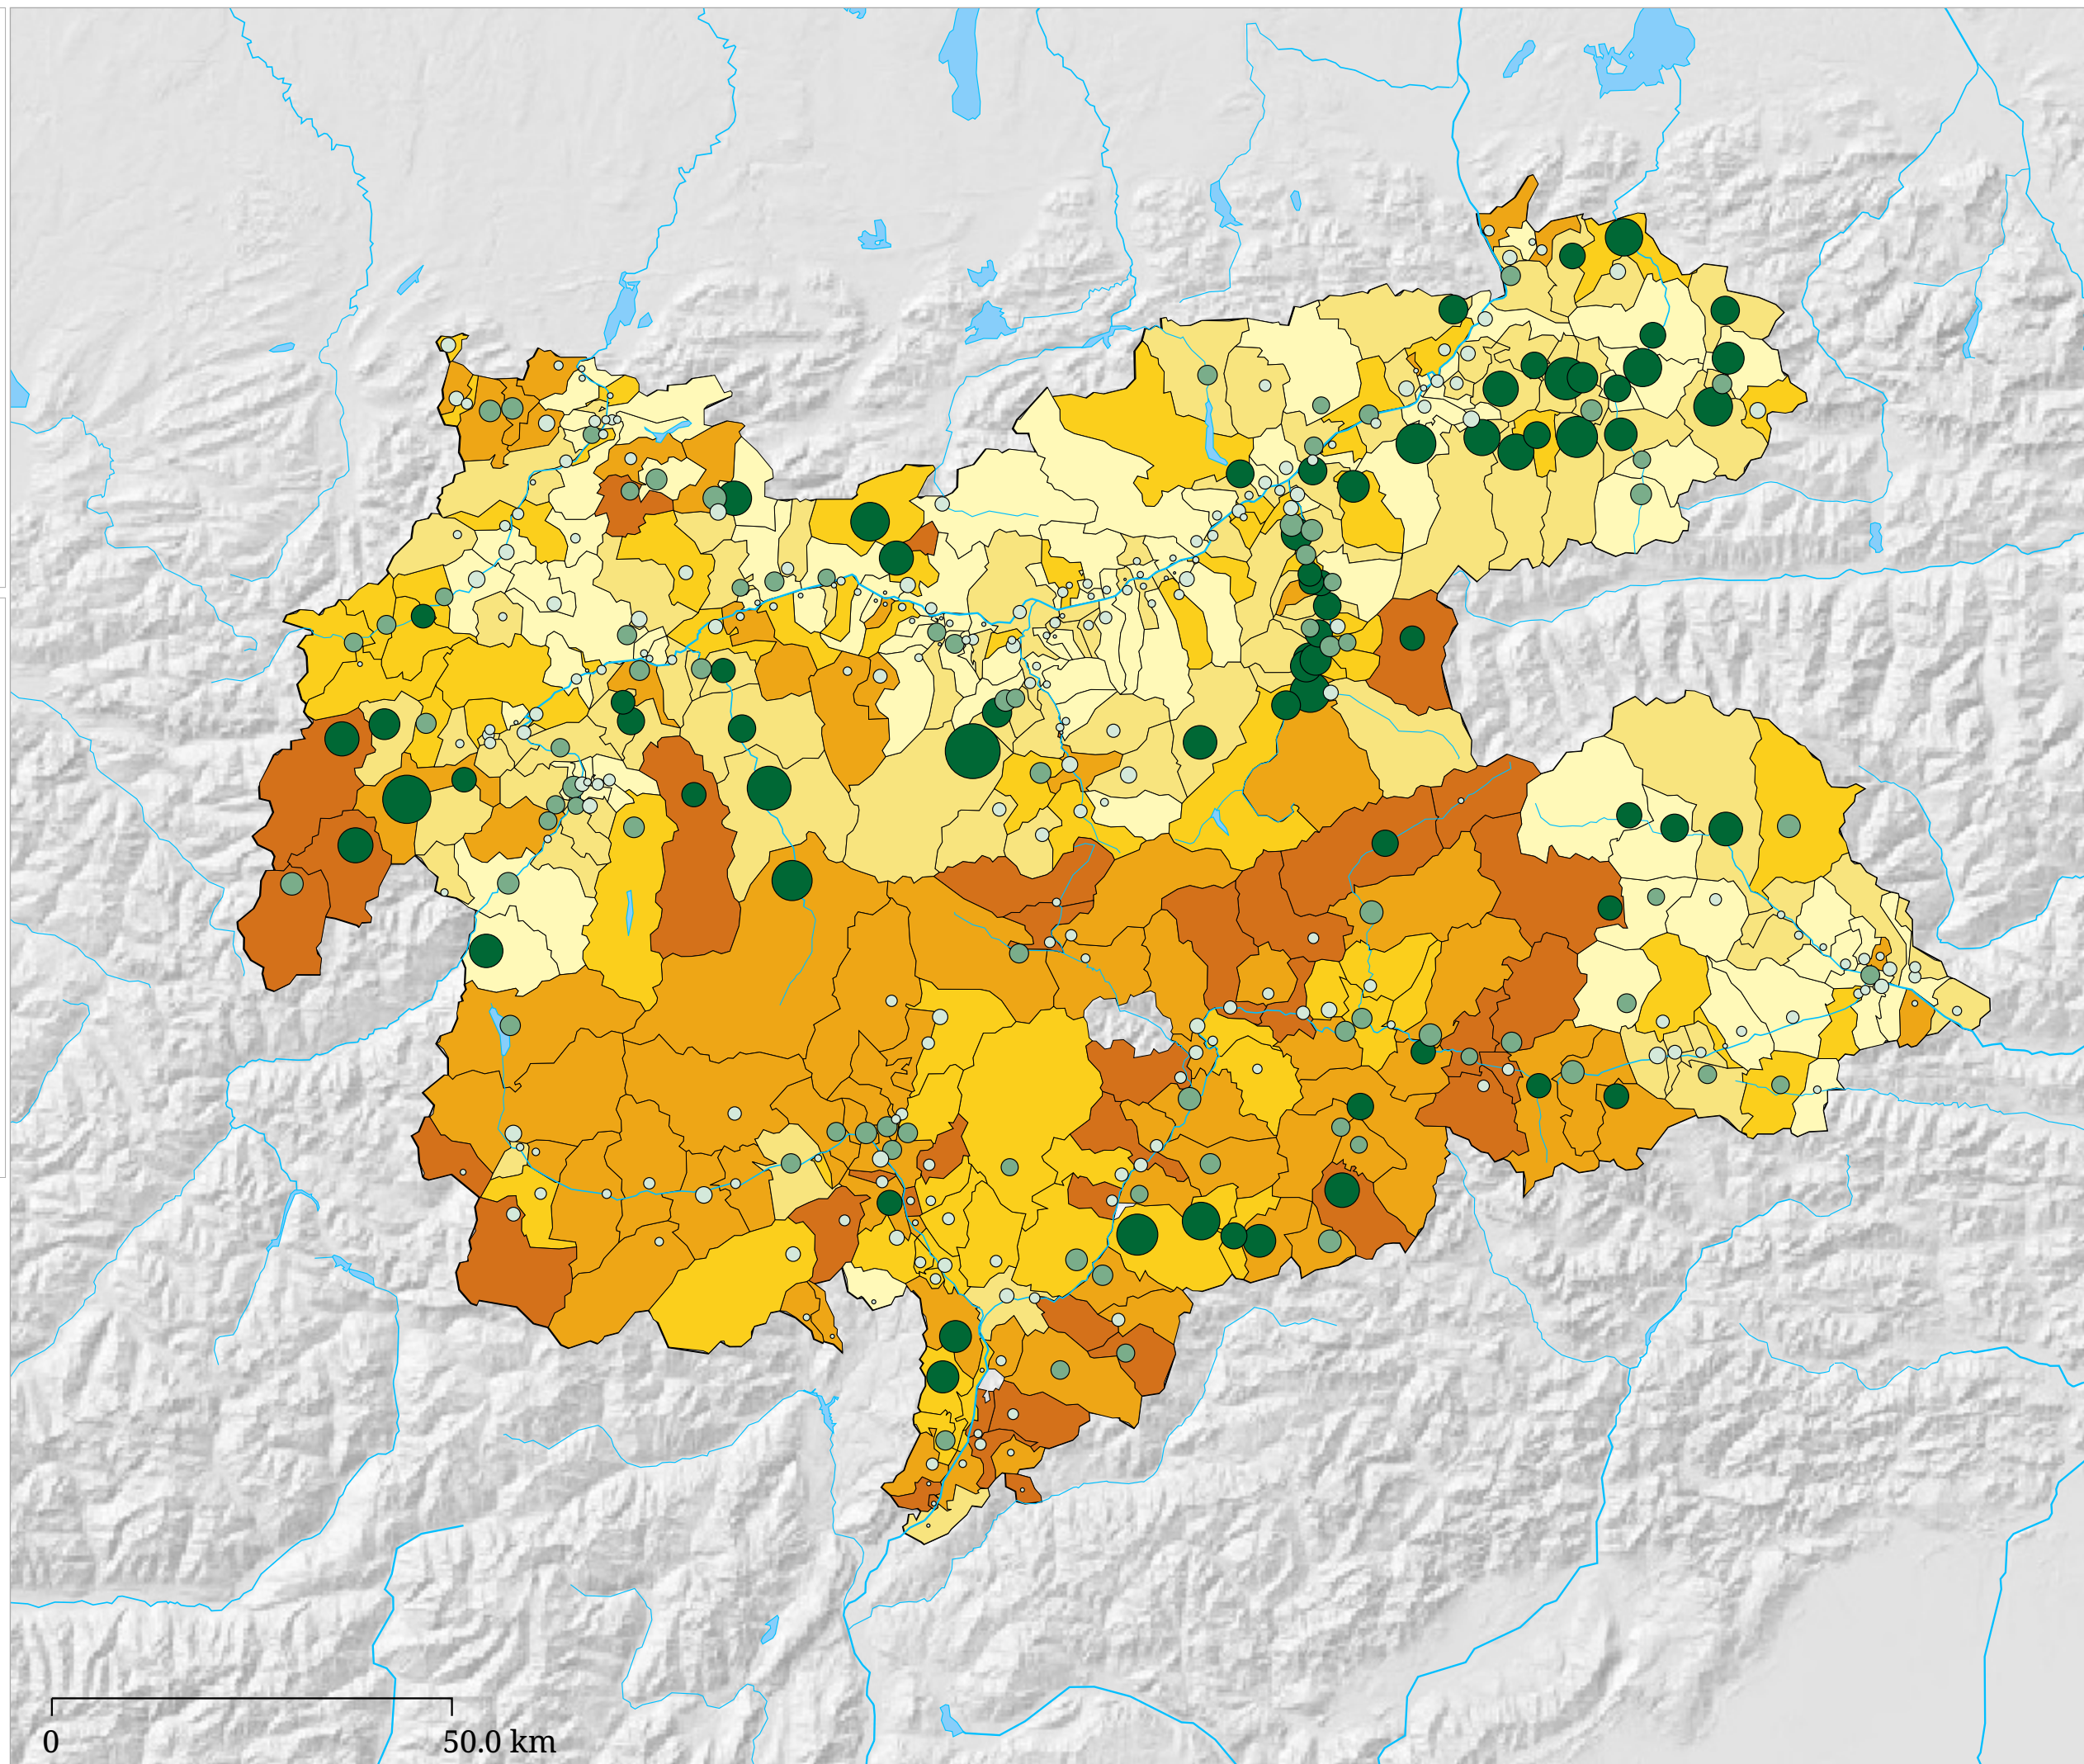

Kartenset »Beherbergungsbetriebe« Private Beherbergungsbetriebe - Sommer 2005

Die Karte zeigt die Anzahl der privaten Beherbergungsbetriebe (Kreis) und die durchschnittliche Anzahl von Betten pro privatem Beherbergungsbetrieb (Fläche).