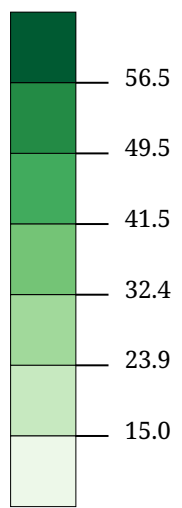

WahlsiegerIn

Georg Willi 

Johannes Anzengruber 

Flächenfarbe Hellgrün = Stimmgleichheit

Die Karte zeigt den Wahlsieger

Stimmenanteil Georg Willi (%)

Die Karte zeigt die für Georg Willi abgegebenen Stimmen

Die Karte zeigt die für Johannes Anzengruber abgegebenen Stimmen

Die Karte zeigt die Wahlbeteiligung bei der Bürgermeister-Stichwahl Innsbruck 2024