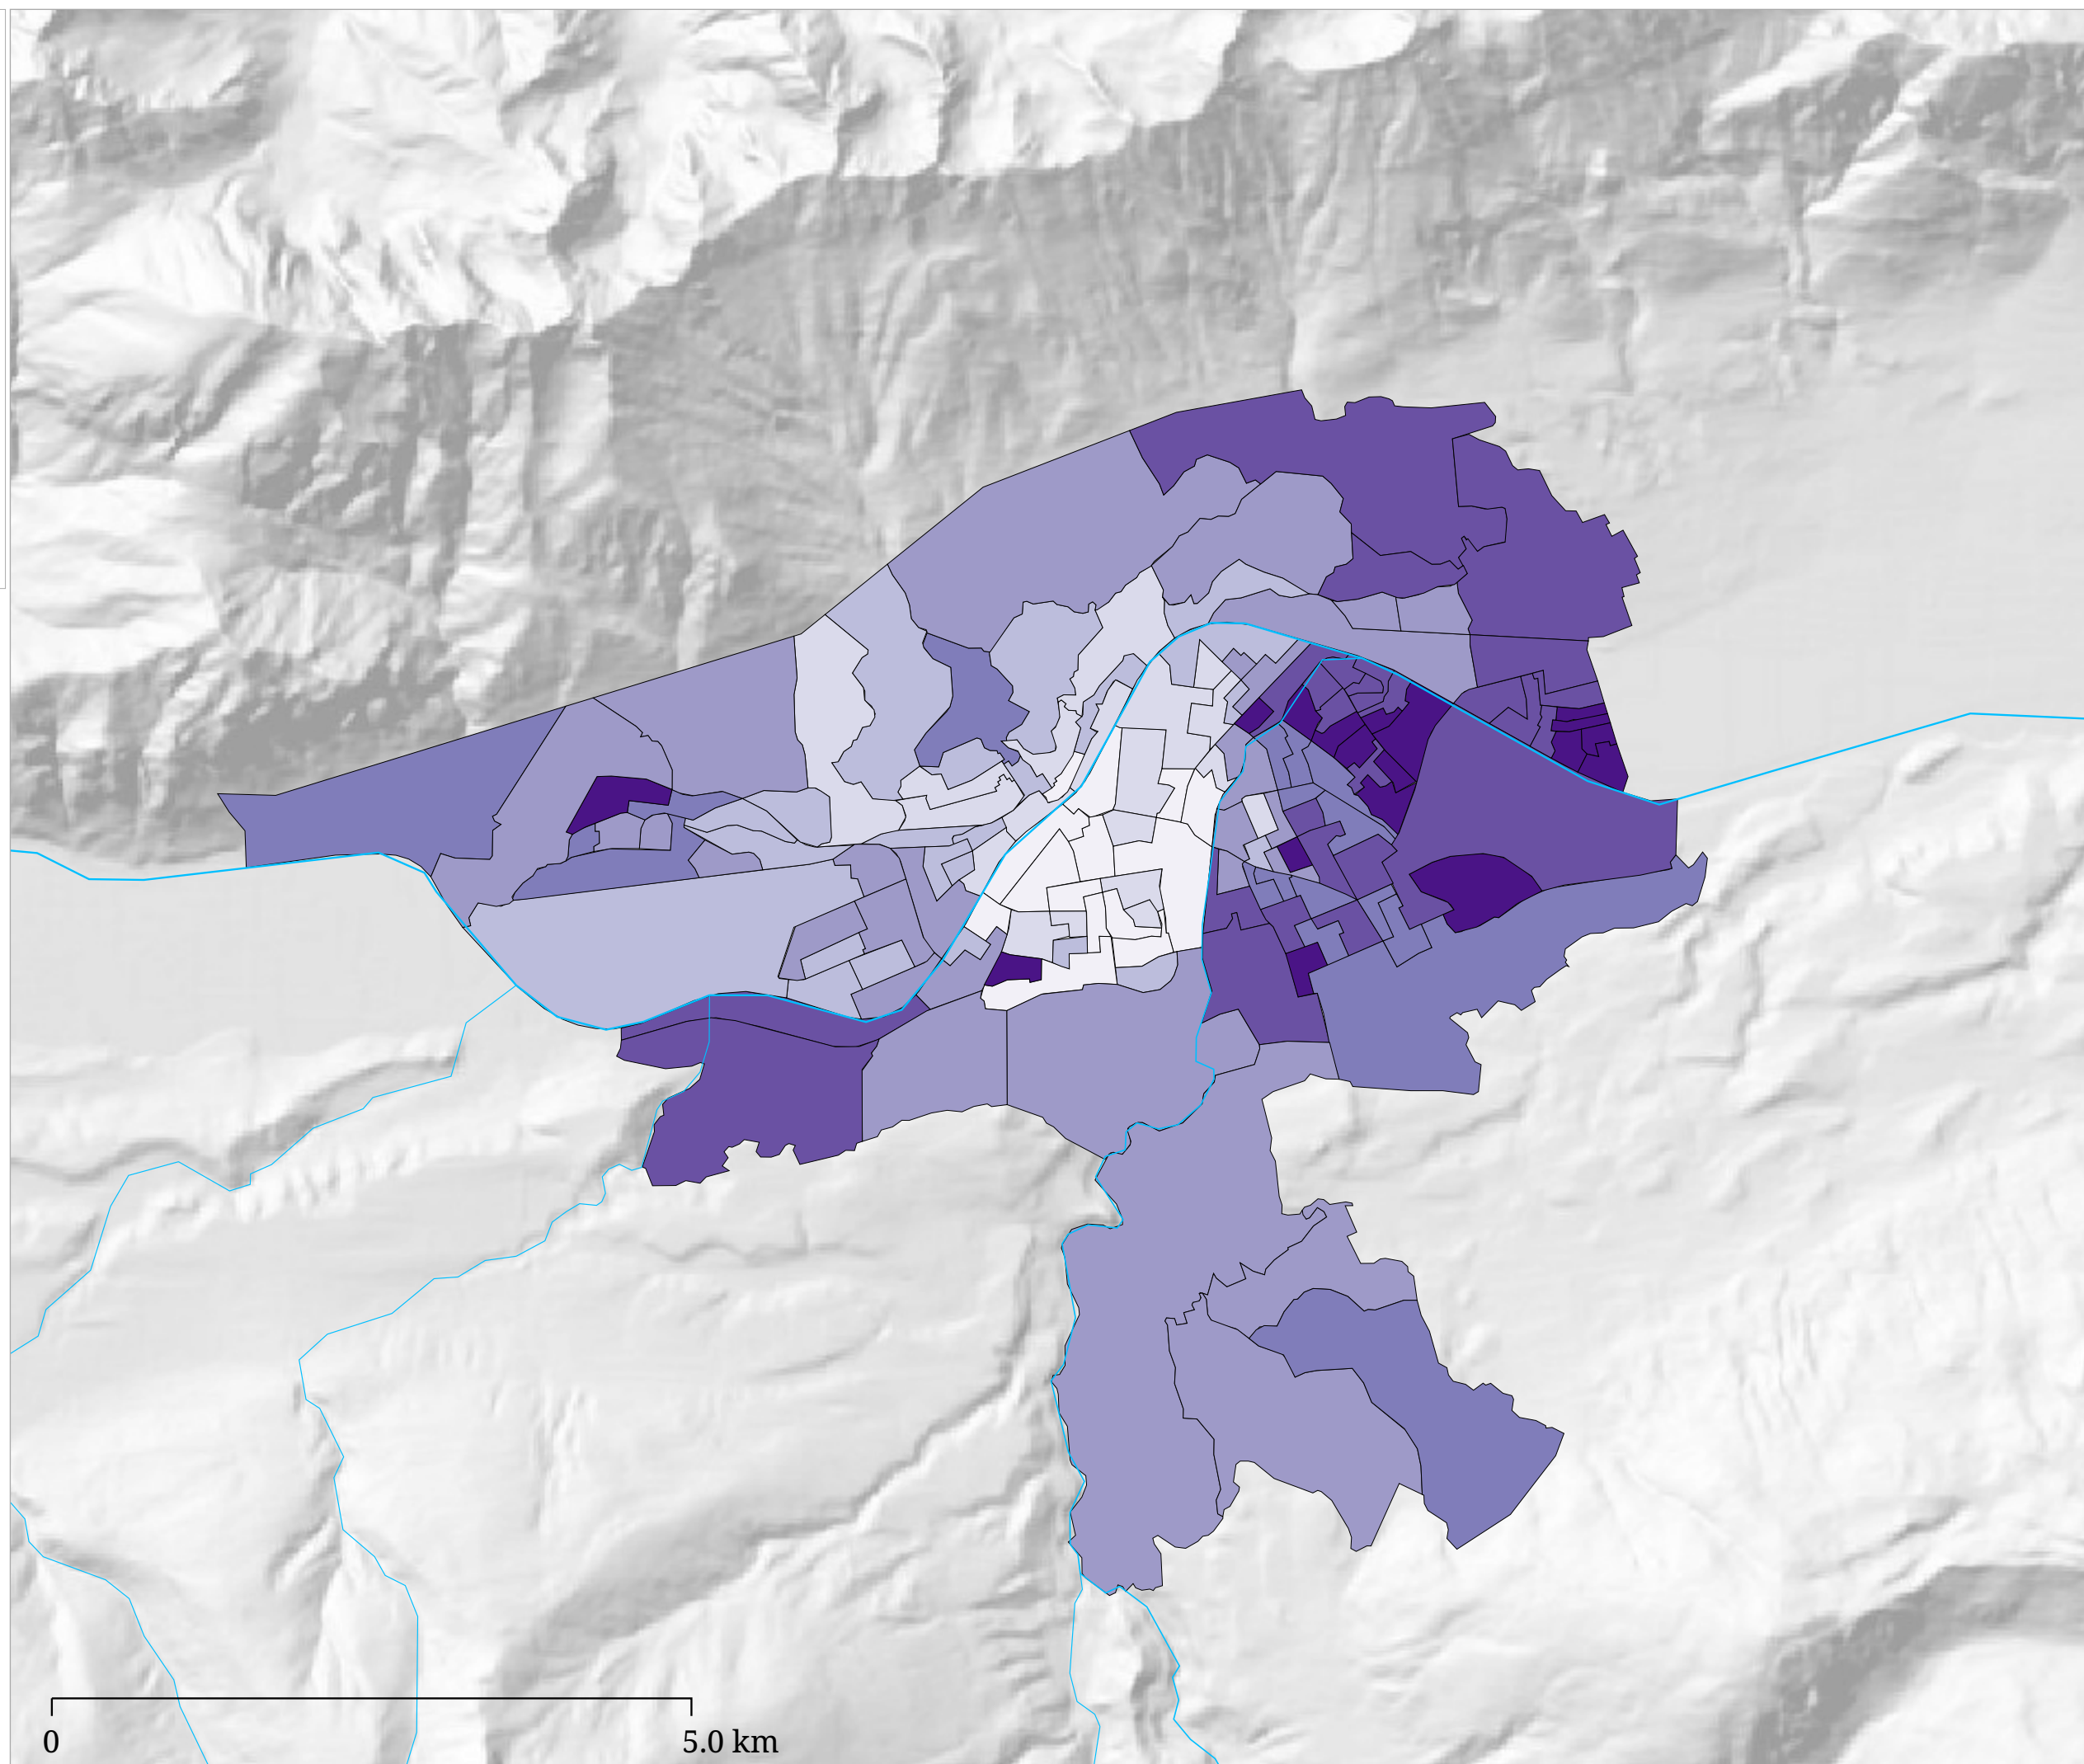

WahlsiegerIn

Georg Willi 

Johannes Anzengruber 

Flächenfarbe Hellgrün = Stimmgleichheit

Die Karte zeigt den Wahlsieger

Stimmenanteil Georg Willi (%)

Die Karte zeigt die für Georg Willi abgegebenen Stimmen

Die Karte zeigt die für Johannes Anzengruber abgegebenen Stimmen

Die Karte zeigt die Wahlbeteiligung bei der Bürgermeister-Stichwahl Innsbruck 2024