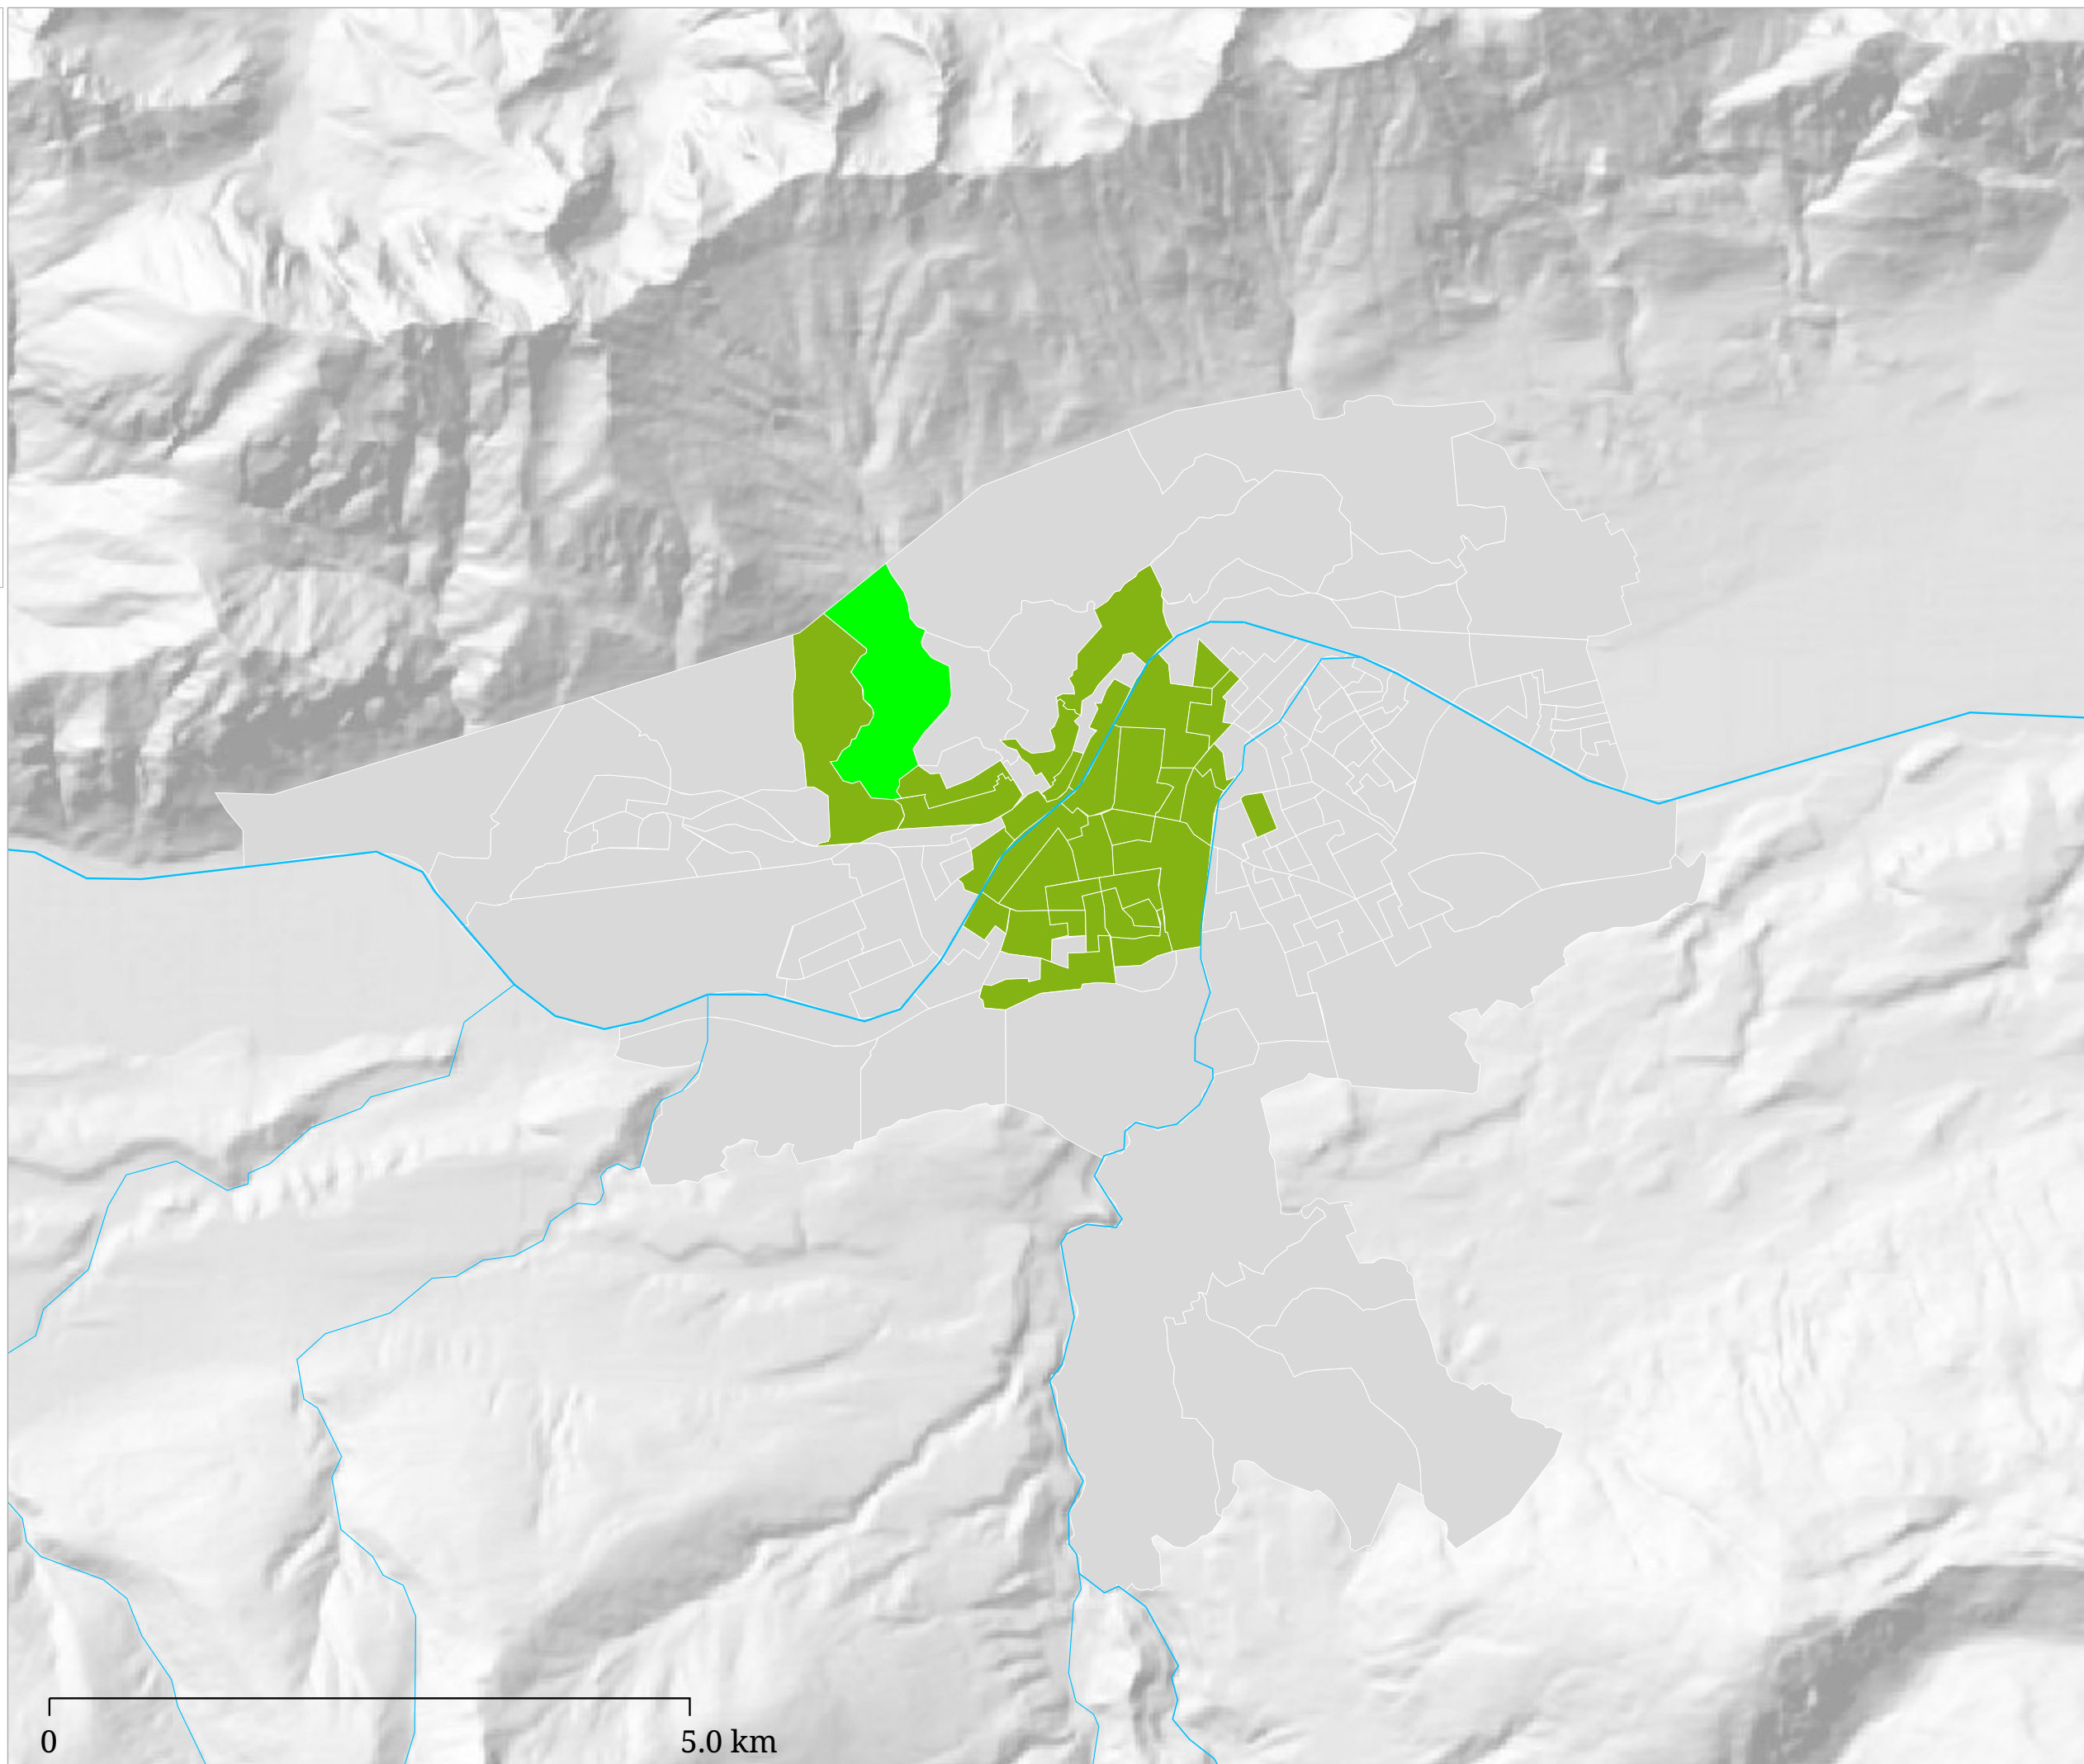

WahlsiegerIn

Georg Willi 

Johannes Anzengruber 

Flächenfarbe Hellgrün = Stimmgleichheit

Die Karte zeigt den Wahlsieger

Stimmenanteil Georg Willi (%)

Die Karte zeigt die für Georg Willi abgegebenen Stimmen

Die Karte zeigt die für Johannes Anzengruber abgegebenen Stimmen

Die Karte zeigt die Wahlbeteiligung bei der Bürgermeister-Stichwahl Innsbruck 2024