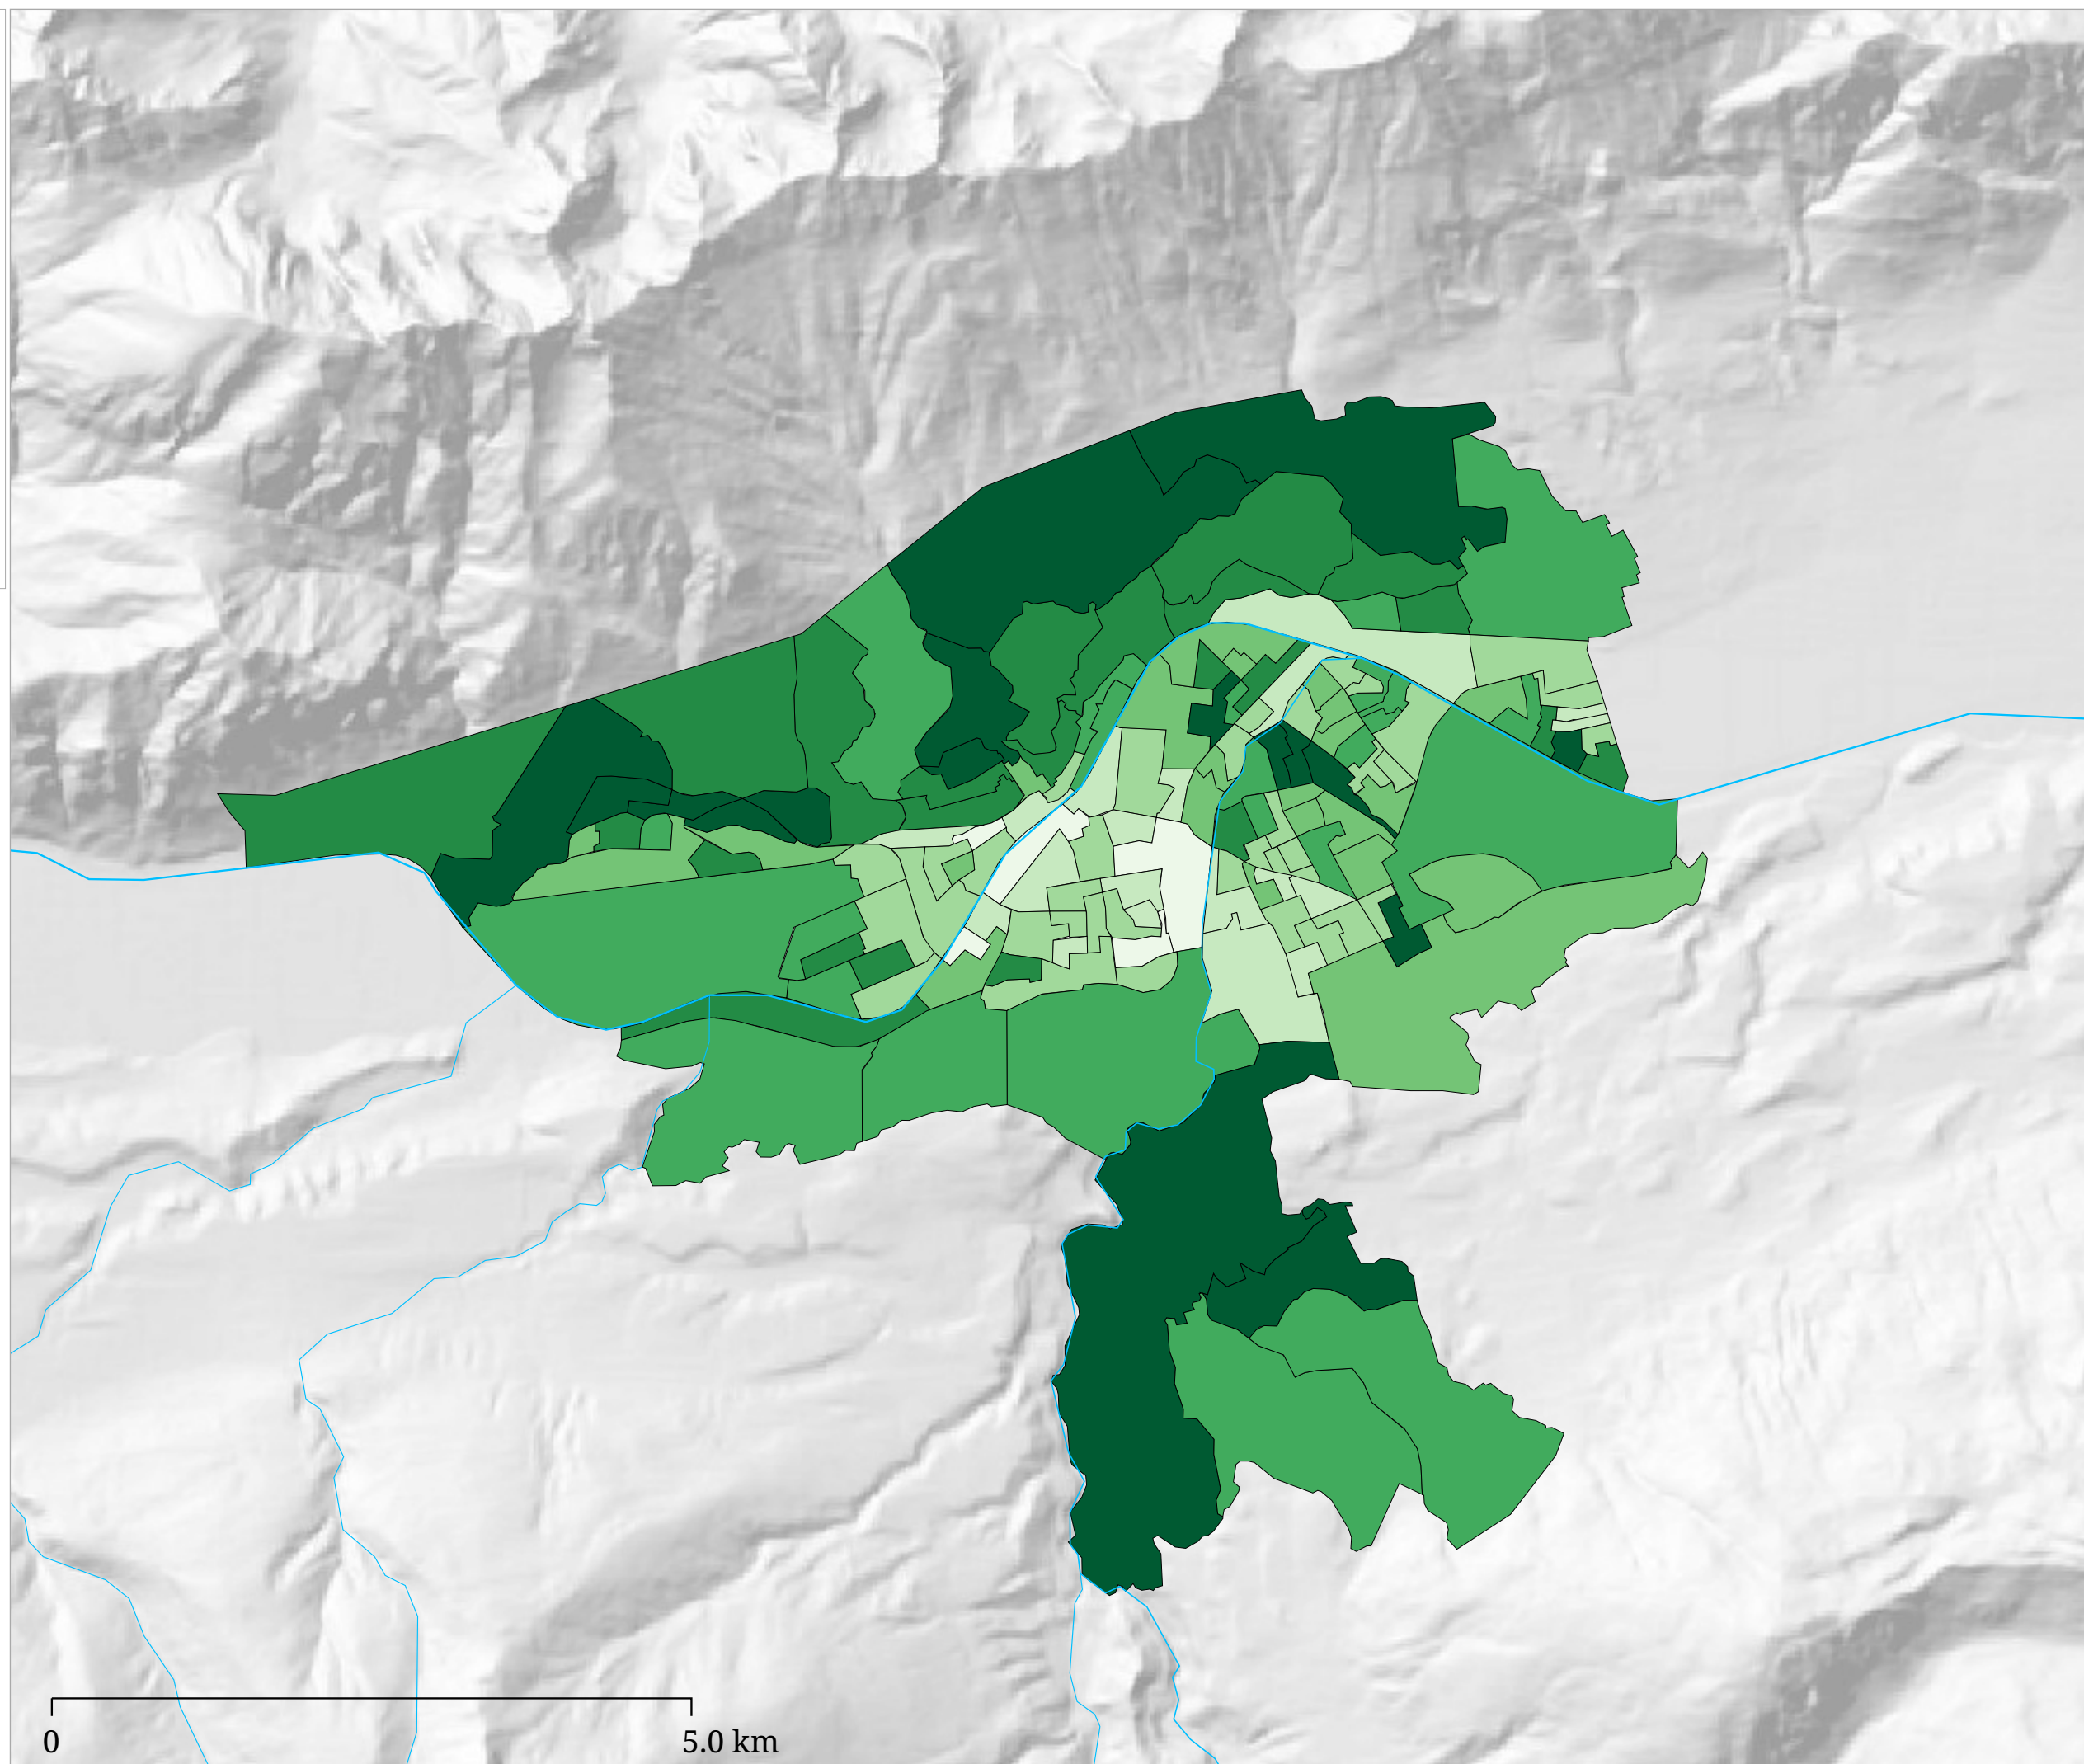

WahlsiegerIn

Georg Willi 

Johannes Anzengruber 

Flächenfarbe Hellgrün = Stimmgleichheit

Die Karte zeigt den Wahlsieger

Stimmenanteil Georg Willi (%)

Die Karte zeigt die für Georg Willi abgegebenen Stimmen

Die Karte zeigt die für Johannes Anzengruber abgegebenen Stimmen

Die Karte zeigt die Wahlbeteiligung bei der Bürgermeister-Stichwahl Innsbruck 2024