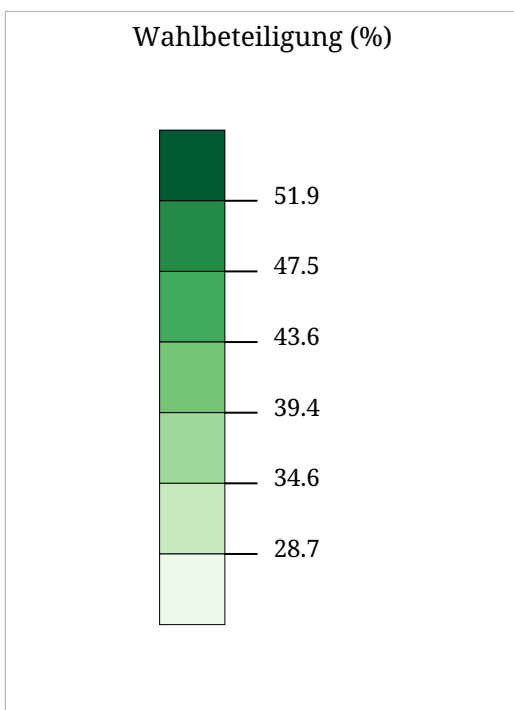

WahlsiegerIn

Georg Willi 

Johannes Anzengruber 

Flächenfarbe Hellgrün = Stimmgleichheit

Die Karte zeigt den Wahlsieger

Stimmenanteil Georg Willi (%)

Die Karte zeigt die für Georg Willi abgegebenen Stimmen

Die Karte zeigt die für Johannes Anzengruber abgegebenen Stimmen

Die Karte zeigt die Wahlbeteiligung bei der Bürgermeister-Stichwahl Innsbruck 2024