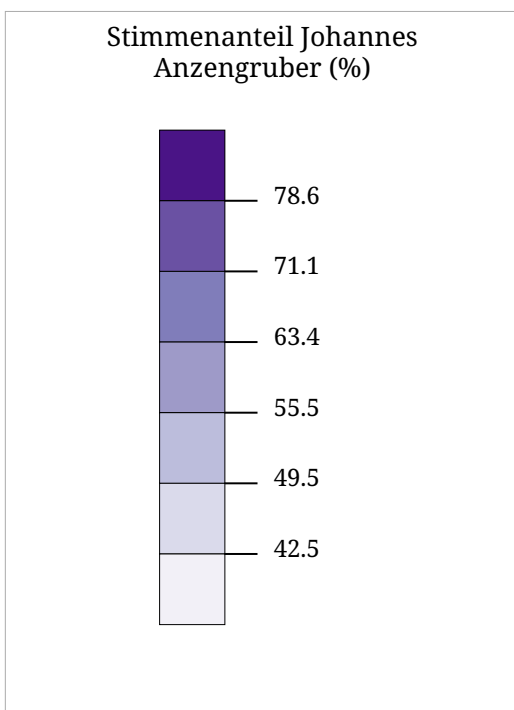

WahlsiegerIn

Georg Willi 

Johannes Anzengruber 

Flächenfarbe Hellgrün = Stimmgleichheit

Die Karte zeigt den Wahlsieger

Stimmenanteil Georg Willi (%)

Die Karte zeigt die für Georg Willi abgegebenen Stimmen

Die Karte zeigt die für Johannes Anzengruber abgegebenen Stimmen

Die Karte zeigt die Wahlbeteiligung bei der Bürgermeister-Stichwahl Innsbruck 2024