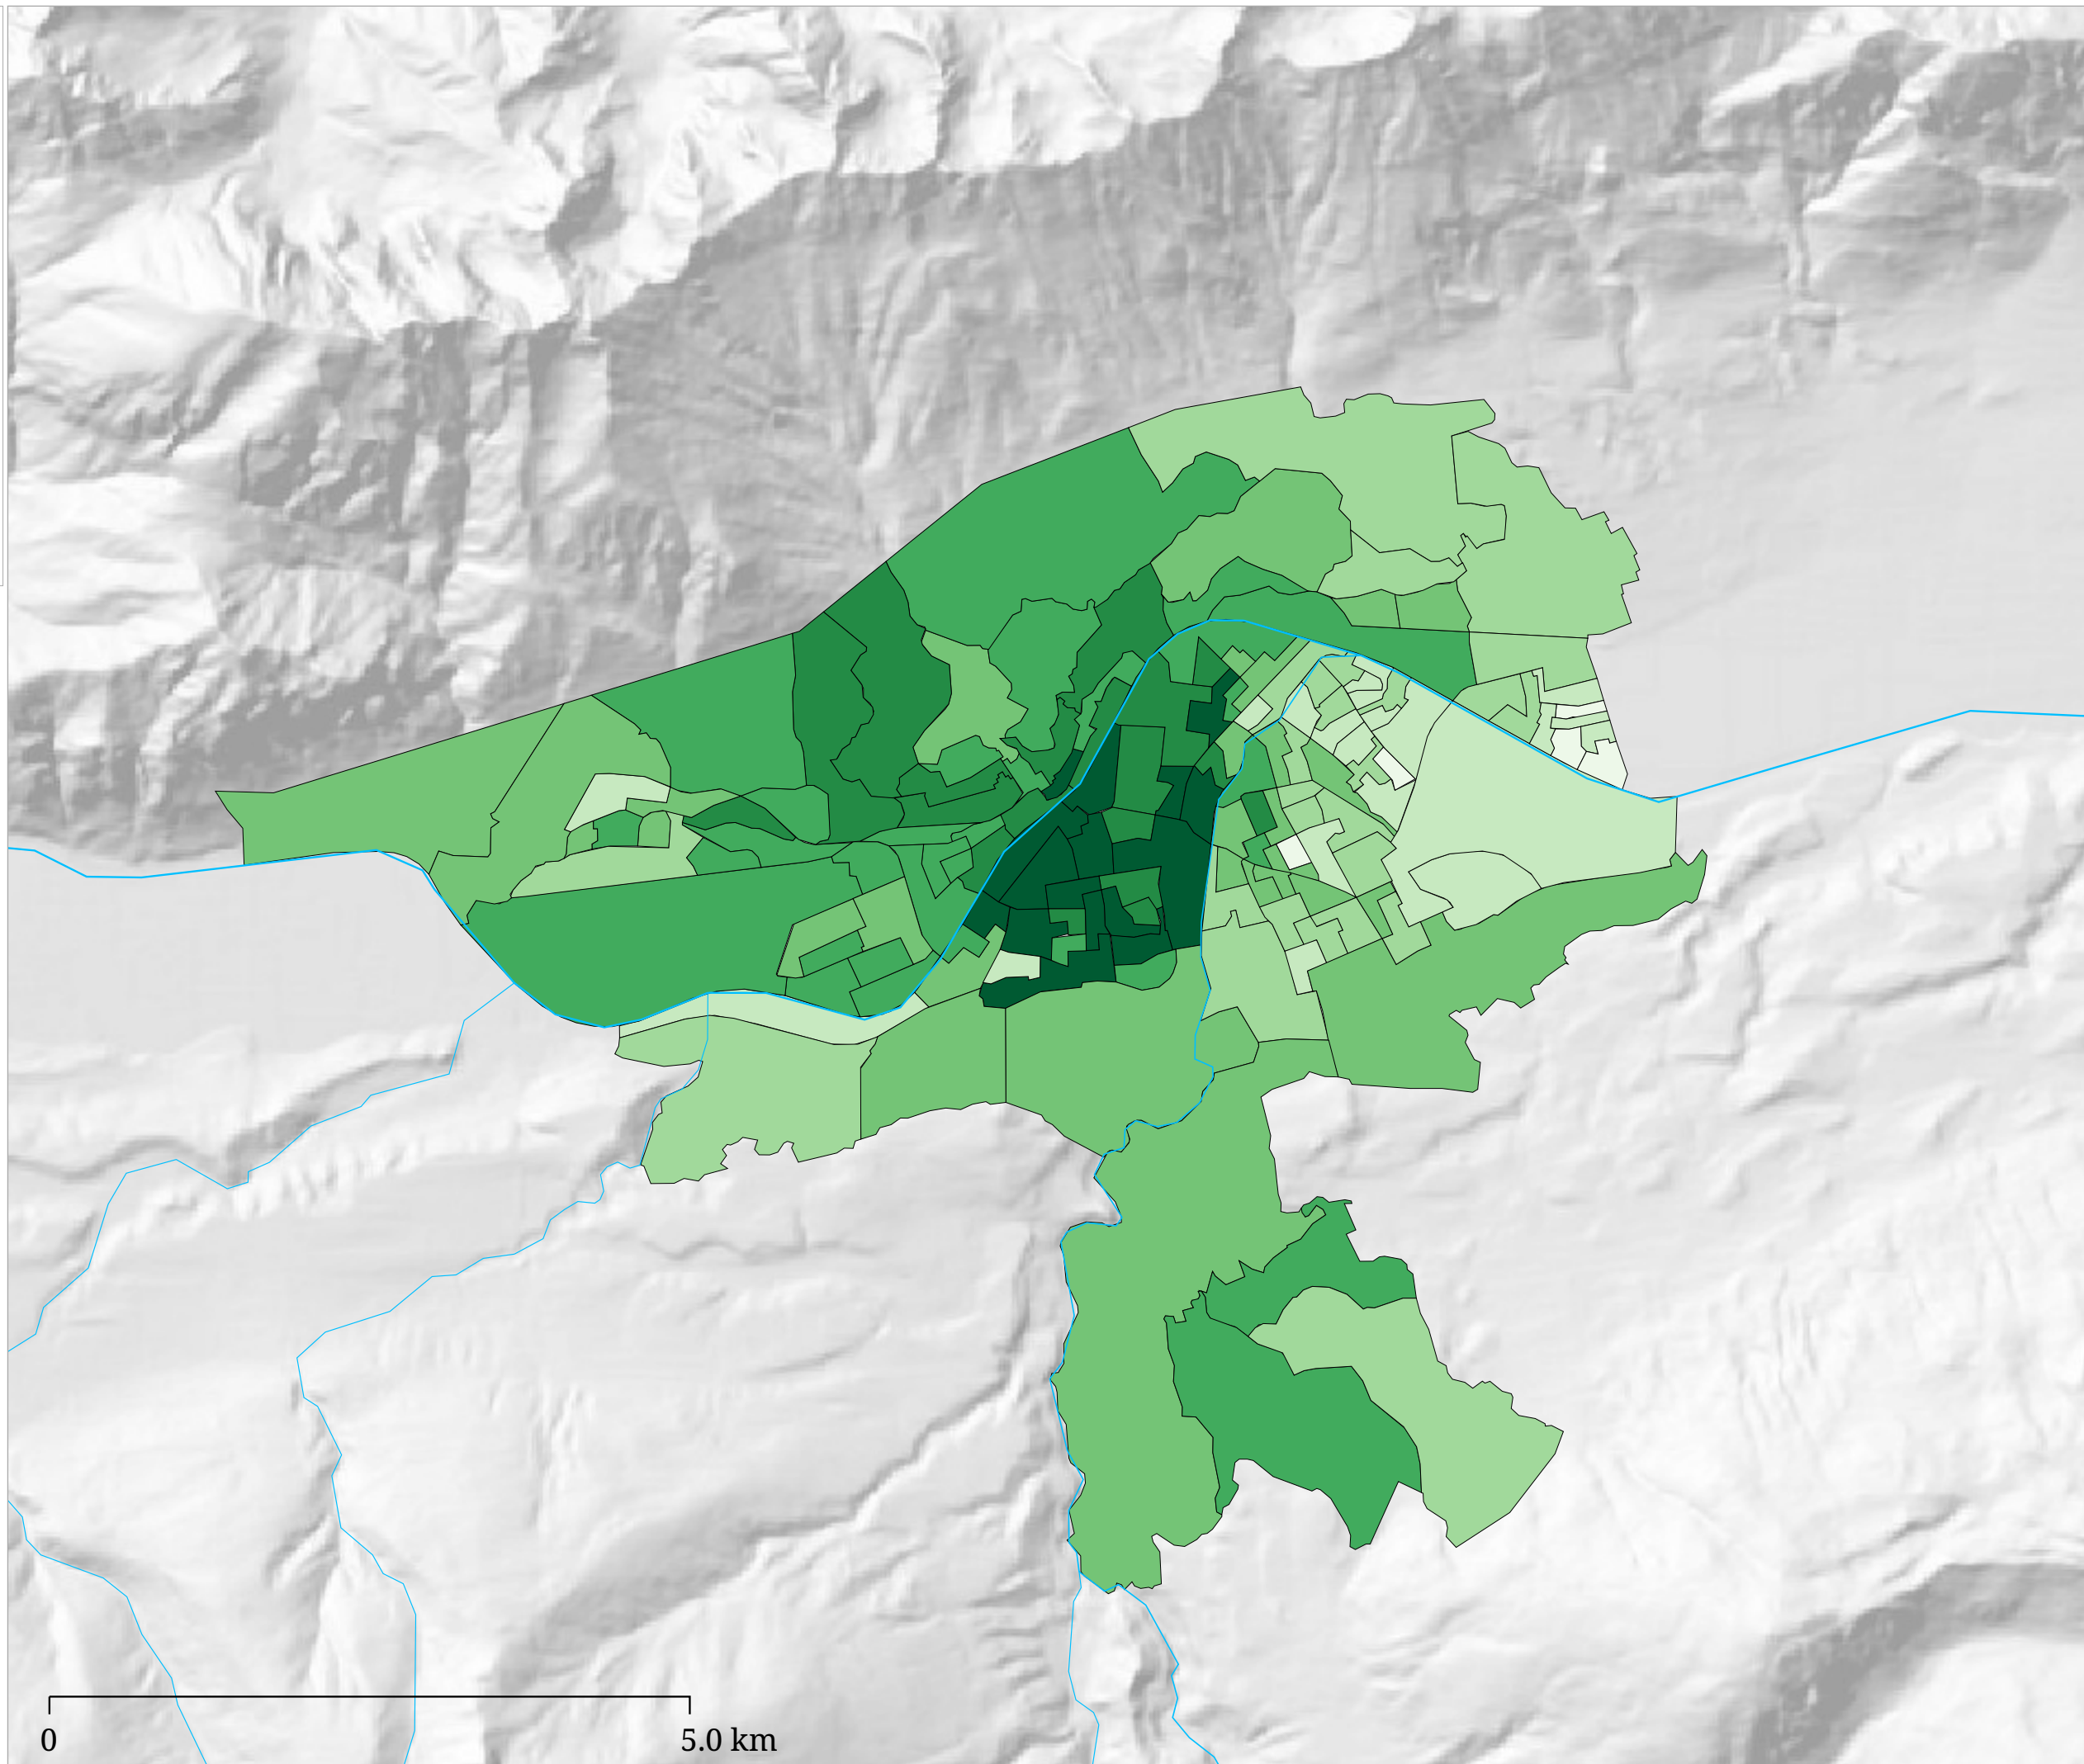

WahlsiegerIn

Georg Willi 

Johannes Anzengruber 

Flächenfarbe Hellgrün = Stimmgleichheit

Die Karte zeigt den Wahlsieger

Stimmenanteil Georg Willi (%)

Die Karte zeigt die für Georg Willi abgegebenen Stimmen

Die Karte zeigt die für Johannes Anzengruber abgegebenen Stimmen

Die Karte zeigt die Wahlbeteiligung bei der Bürgermeister-Stichwahl Innsbruck 2024