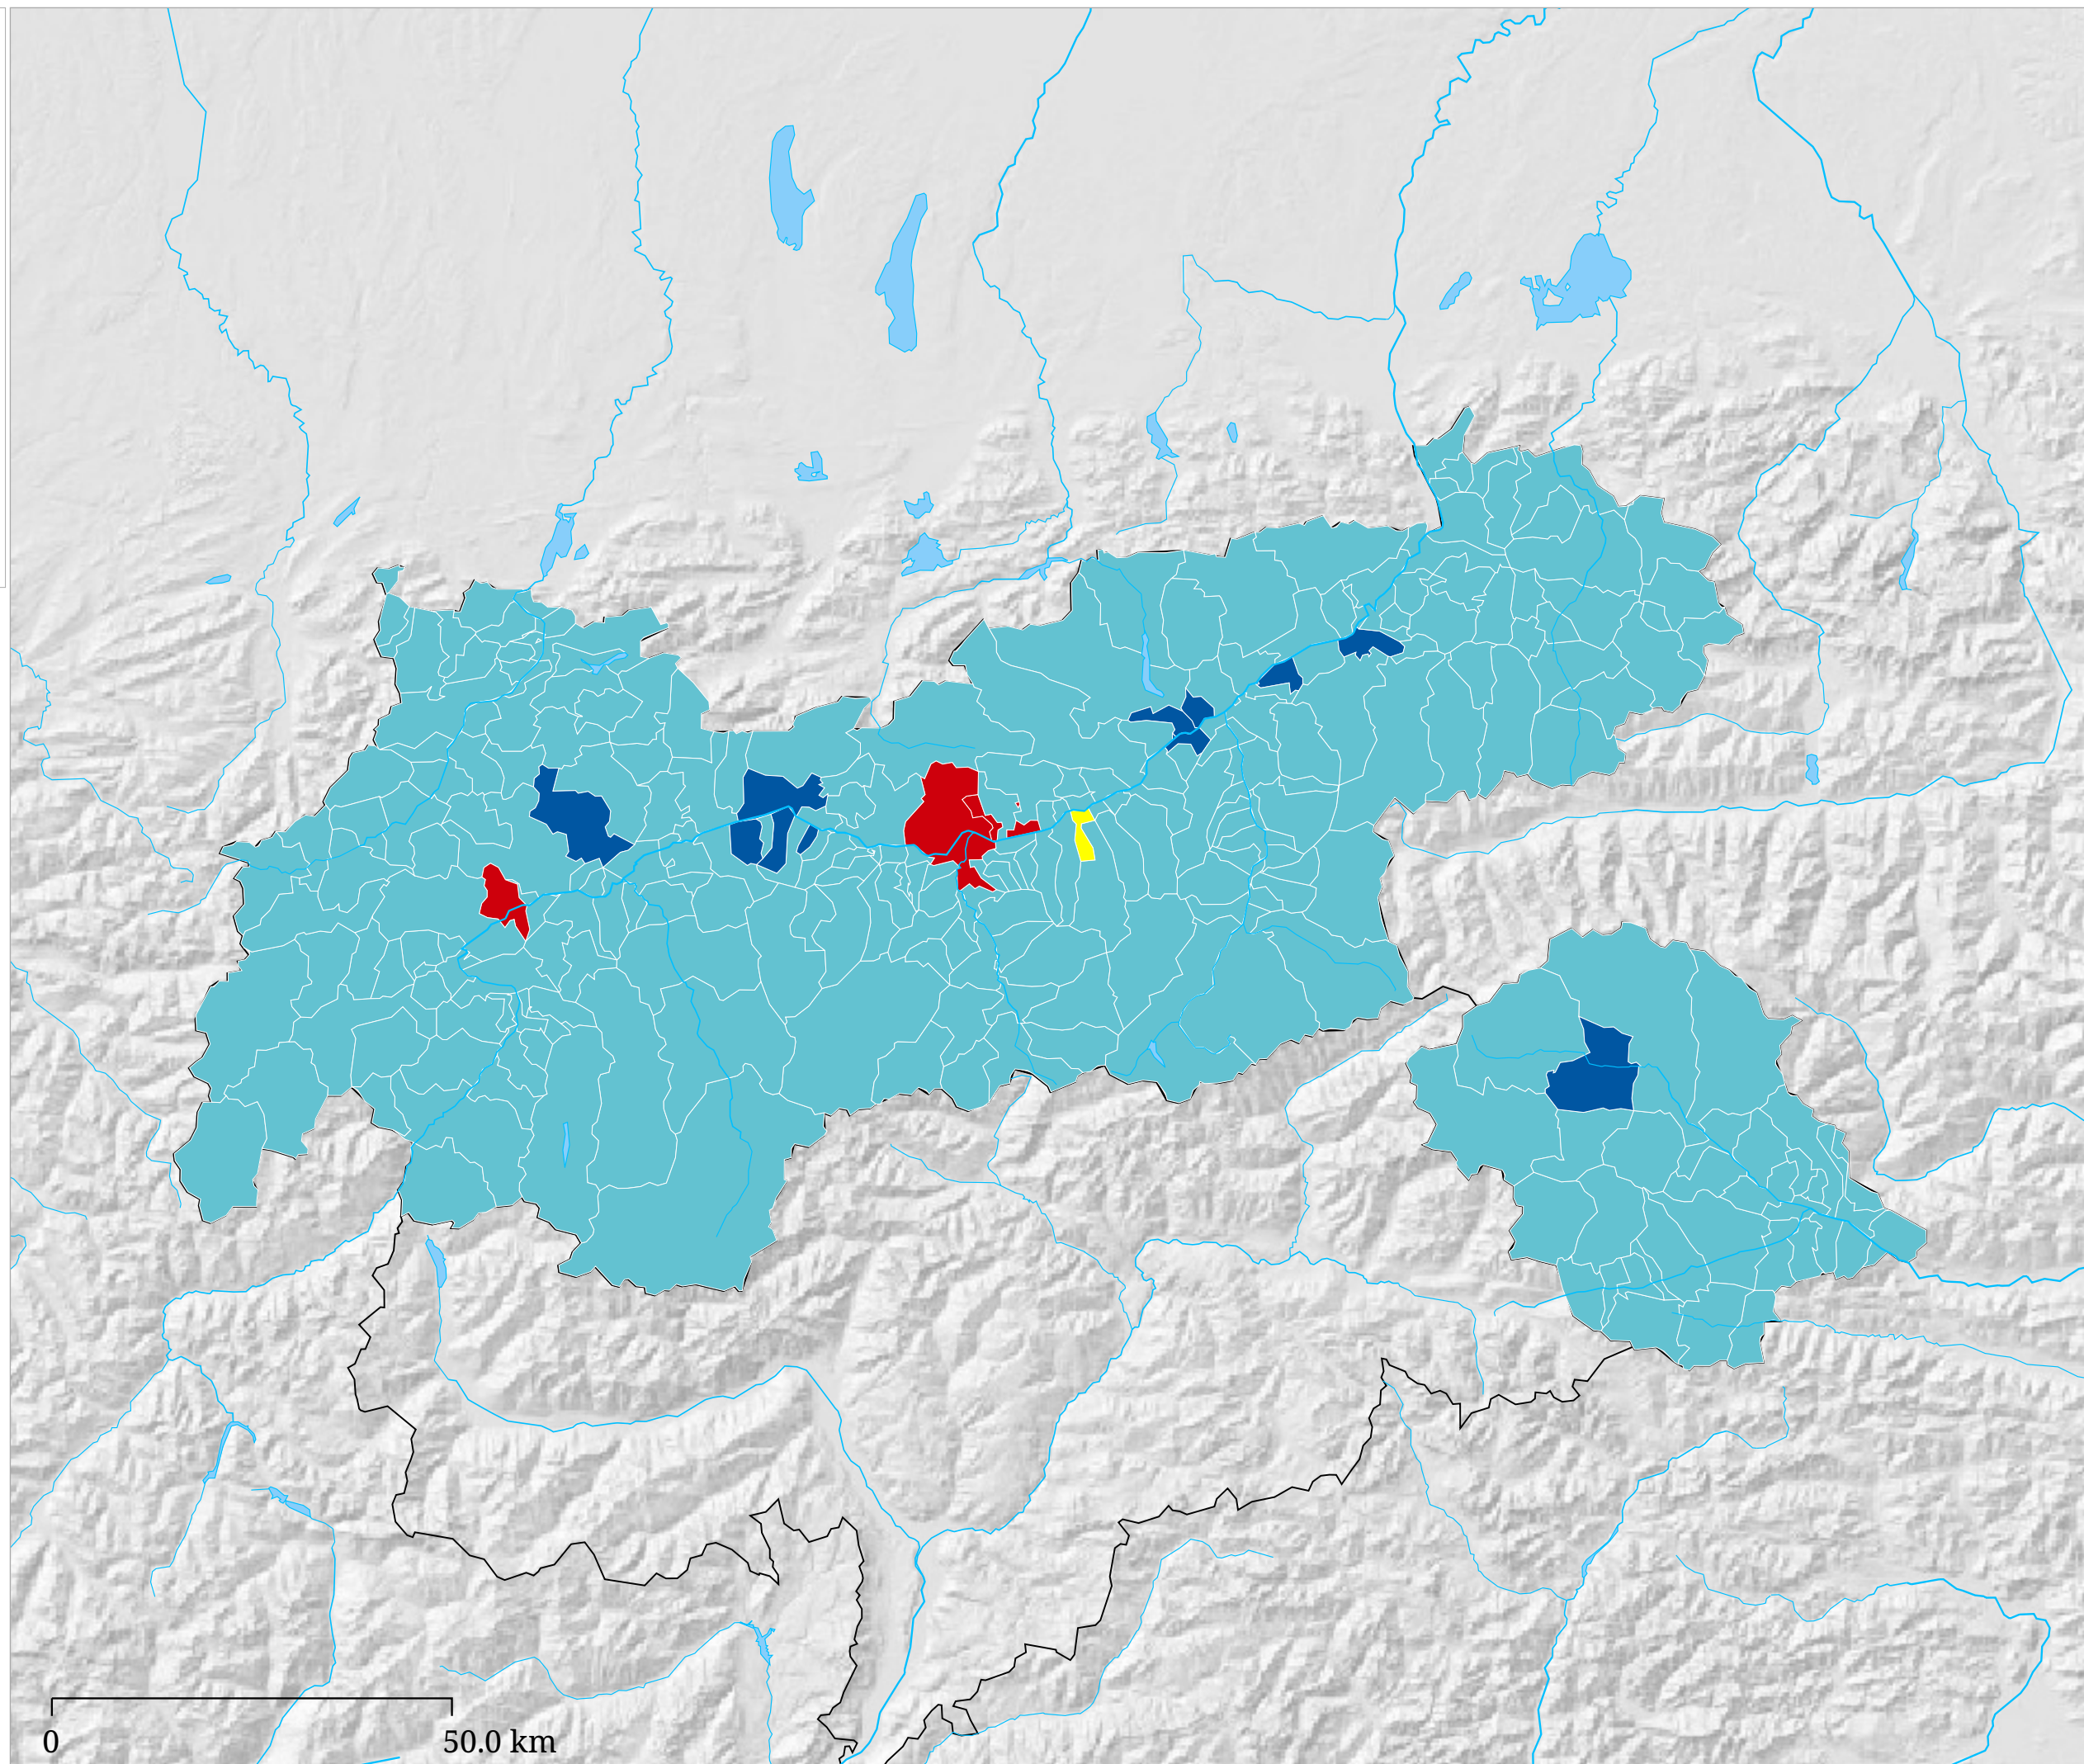

Partei auf Platz 1

- SPÖ
- ÖVP
- FPÖ
- GRÜNE
- NEOS
- WEIßE
- FLÖ
- KPÖ
- PILZ
- GILT

Flächenfarbe Gelb = Stimmgleichheit

Die Karte zeigt die Partei auf Platz 1 bei der Nationalratswahl 2017

Partei auf Platz 2

- SPÖ
- ÖVP
- FPÖ
- GRÜNE
- NEOS
- WEIßE
- FLÖ
- KPÖ
- PILZ
- GILT

Flächenfarbe Gelb = Stimmgleichheit

Die Karte zeigt die Partei auf Platz 2 bei der Nationalratswahl 2017

Partei auf Platz 3

- SPÖ
- ÖVP
- FPÖ
- GRÜNE
- NEOS
- WEIßE
- FLÖ
- KPÖ
- PILZ
- GILT

Flächenfarbe Gelb = Stimmgleichheit

Die Karte zeigt die Partei auf Platz 3 bei der Nationalratswahl 2017

Die Karte zeigt die Wahlbeteiligung bei der Nationalratswahl 2017 in Prozent