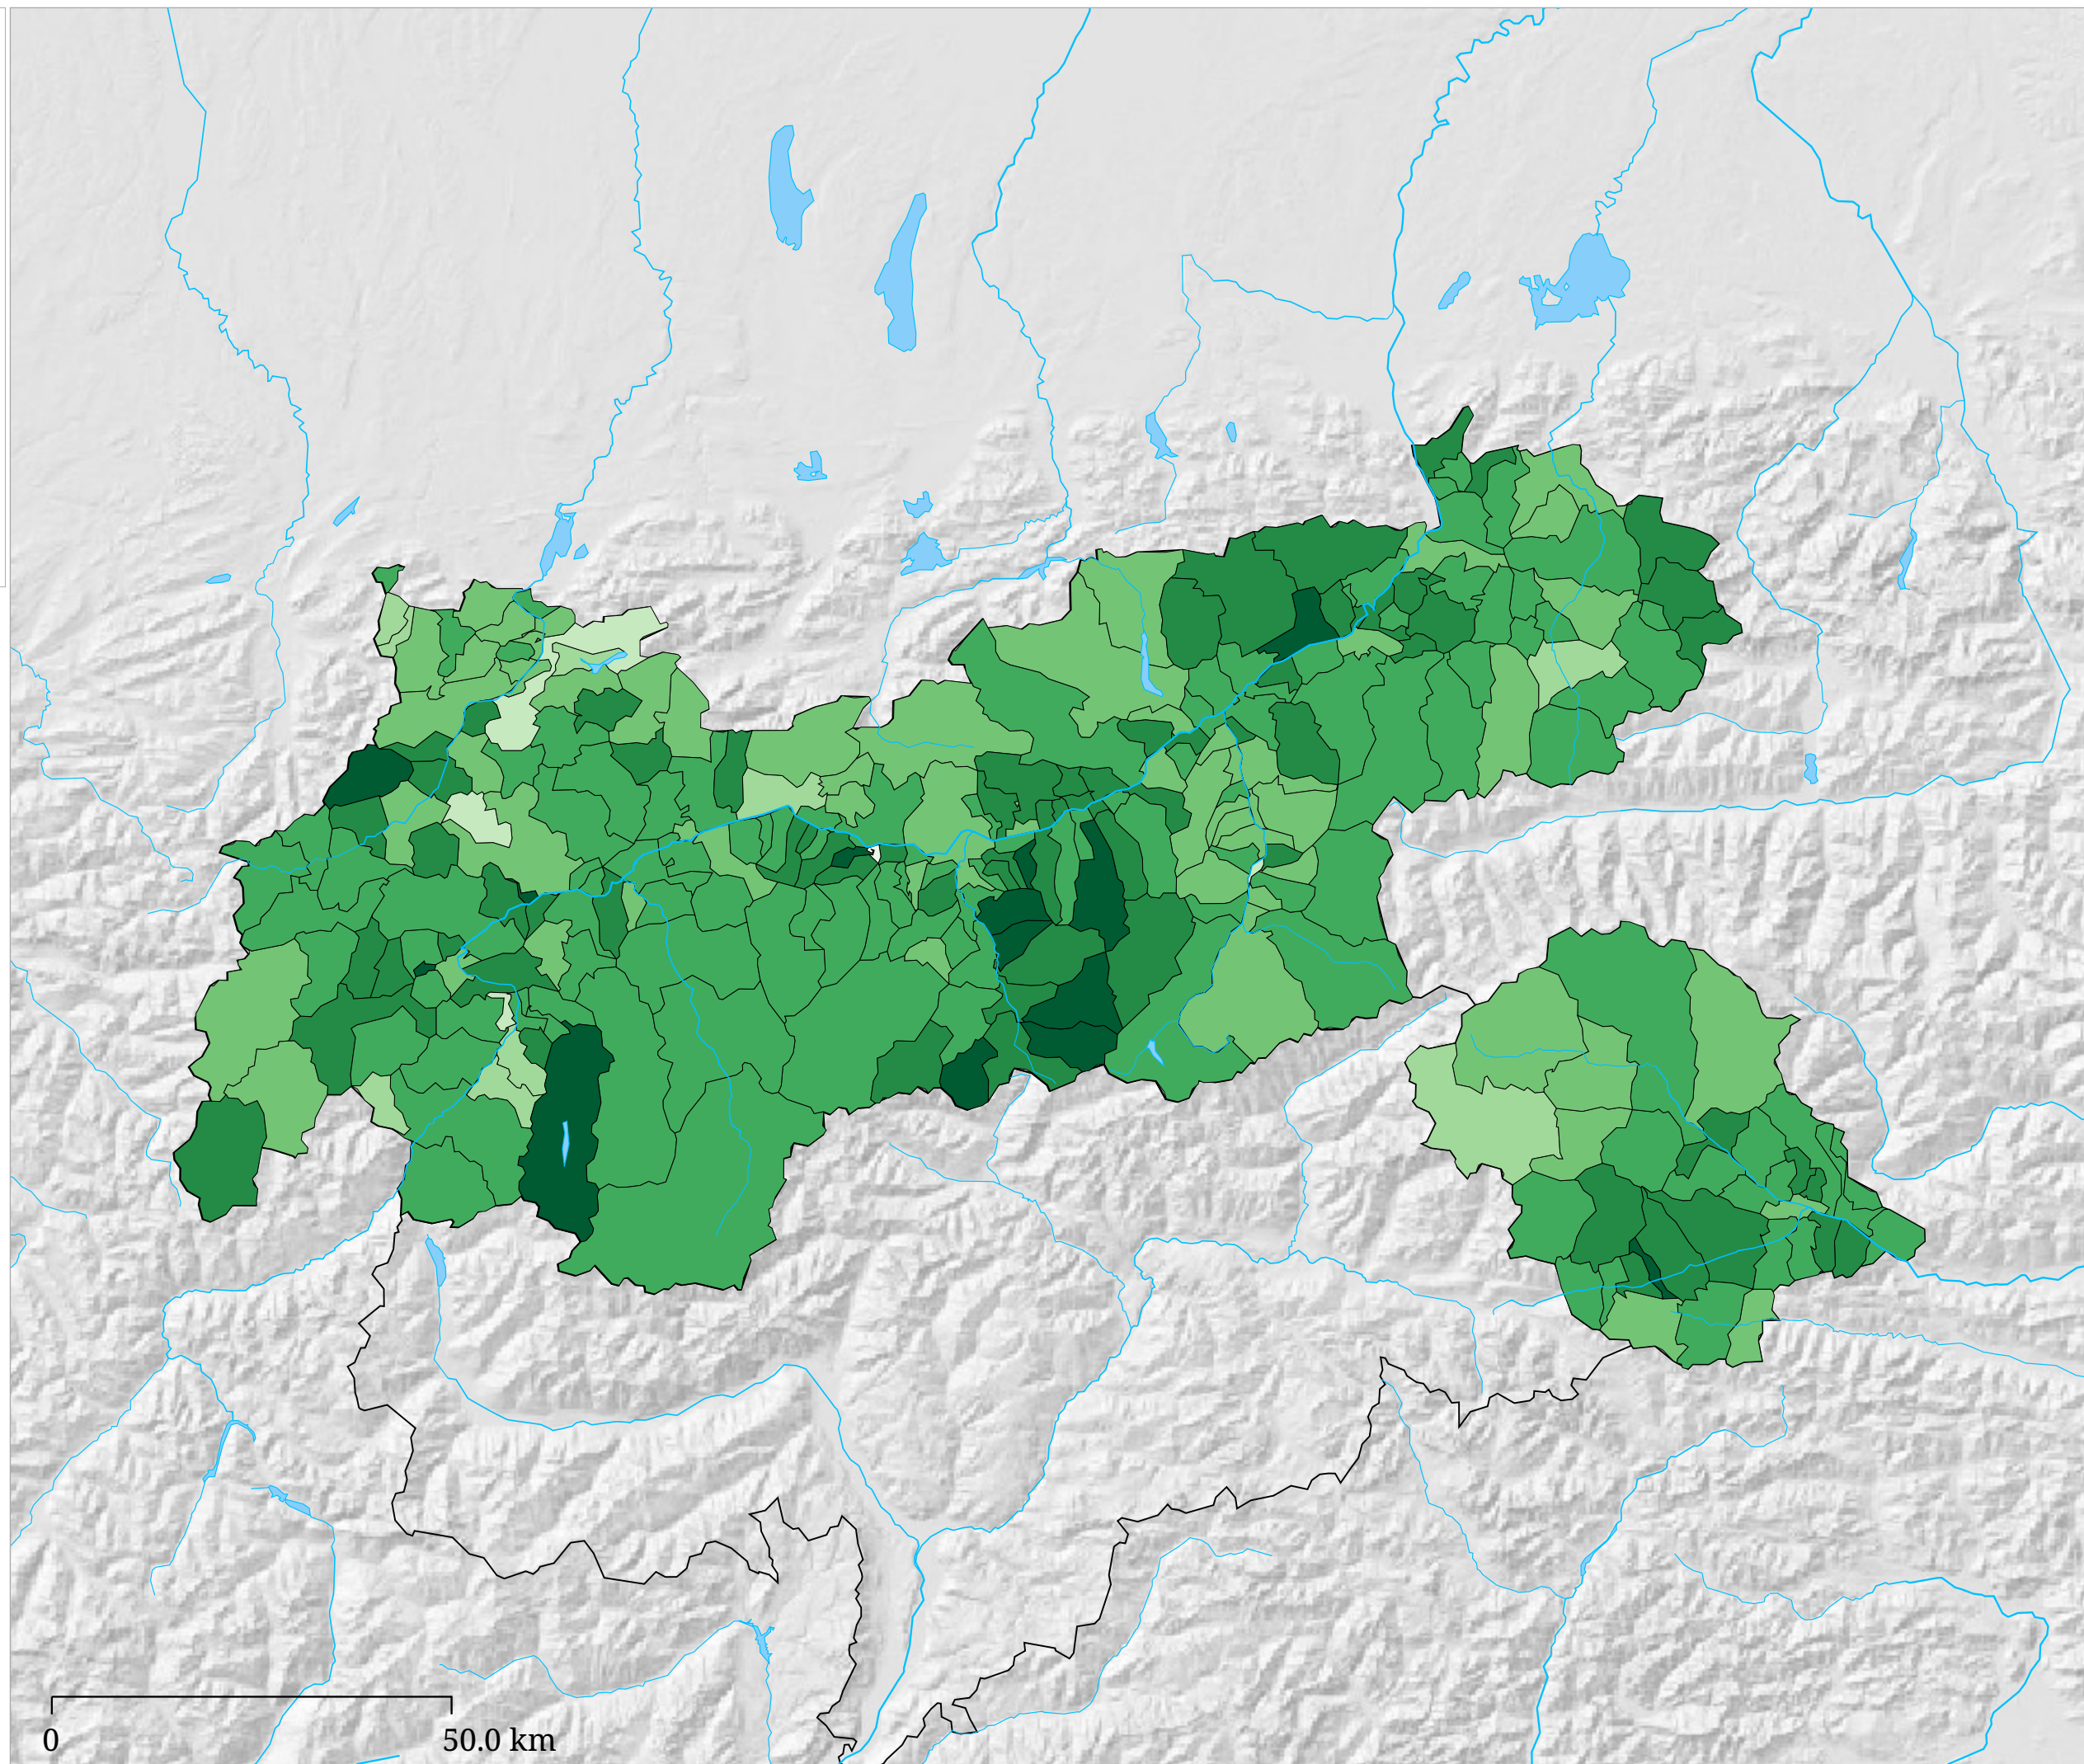

Partei auf Platz 1

- SPÖ
- ÖVP
- FPÖ
- GRÜNE
- NEOS
- WEIßE
- FLÖ
- KPÖ
- PILZ
- GILT

Flächenfarbe Gelb = Stimmgleichheit

Die Karte zeigt die Partei auf Platz 1 bei der Nationalratswahl 2017

Partei auf Platz 2

- SPÖ
- ÖVP
- FPÖ
- GRÜNE
- NEOS
- WEIßE
- FLÖ
- KPÖ
- PILZ
- GILT

Flächenfarbe Gelb = Stimmgleichheit

Die Karte zeigt die Partei auf Platz 2 bei der Nationalratswahl 2017

Partei auf Platz 3

- SPÖ
- ÖVP
- FPÖ
- GRÜNE
- NEOS
- WEIßE
- FLÖ
- KPÖ
- PILZ
- GILT

Flächenfarbe Gelb = Stimmgleichheit

Die Karte zeigt die Partei auf Platz 3 bei der Nationalratswahl 2017

Die Karte zeigt die Wahlbeteiligung bei der Nationalratswahl 2017 in Prozent