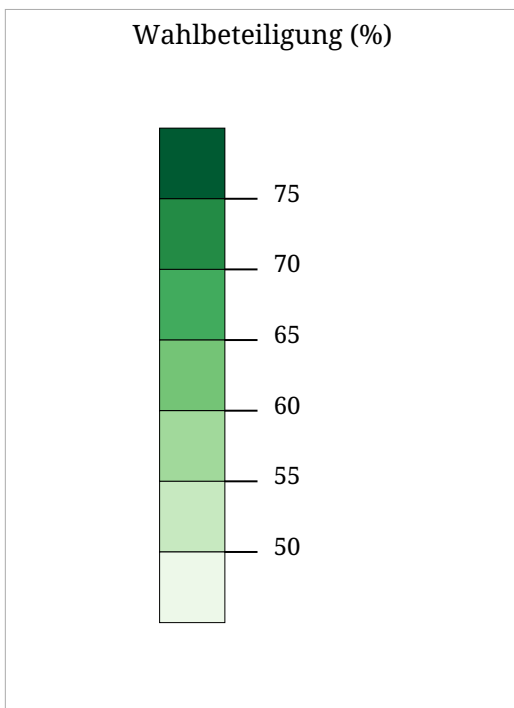

Partei auf Platz 1

- SPÖ
- ÖVP
- FPÖ
- GRÜNE
- NEOS
- WEIßE
- FLÖ
- KPÖ
- PILZ
- GILT

Flächenfarbe Gelb = Stimmgleichheit

Die Karte zeigt die Partei auf Platz 1 bei der Nationalratswahl 2017

Partei auf Platz 2

- SPÖ
- ÖVP
- FPÖ
- GRÜNE
- NEOS
- WEIßE
- FLÖ
- KPÖ
- PILZ
- GILT

Flächenfarbe Gelb = Stimmgleichheit

Die Karte zeigt die Partei auf Platz 2 bei der Nationalratswahl 2017

Partei auf Platz 3

- SPÖ
- ÖVP
- FPÖ
- GRÜNE
- NEOS
- WEIßE
- FLÖ
- KPÖ
- PILZ
- GILT

Flächenfarbe Gelb = Stimmgleichheit

Die Karte zeigt die Partei auf Platz 3 bei der Nationalratswahl 2017

Die Karte zeigt die Wahlbeteiligung bei der Nationalratswahl 2017 in Prozent