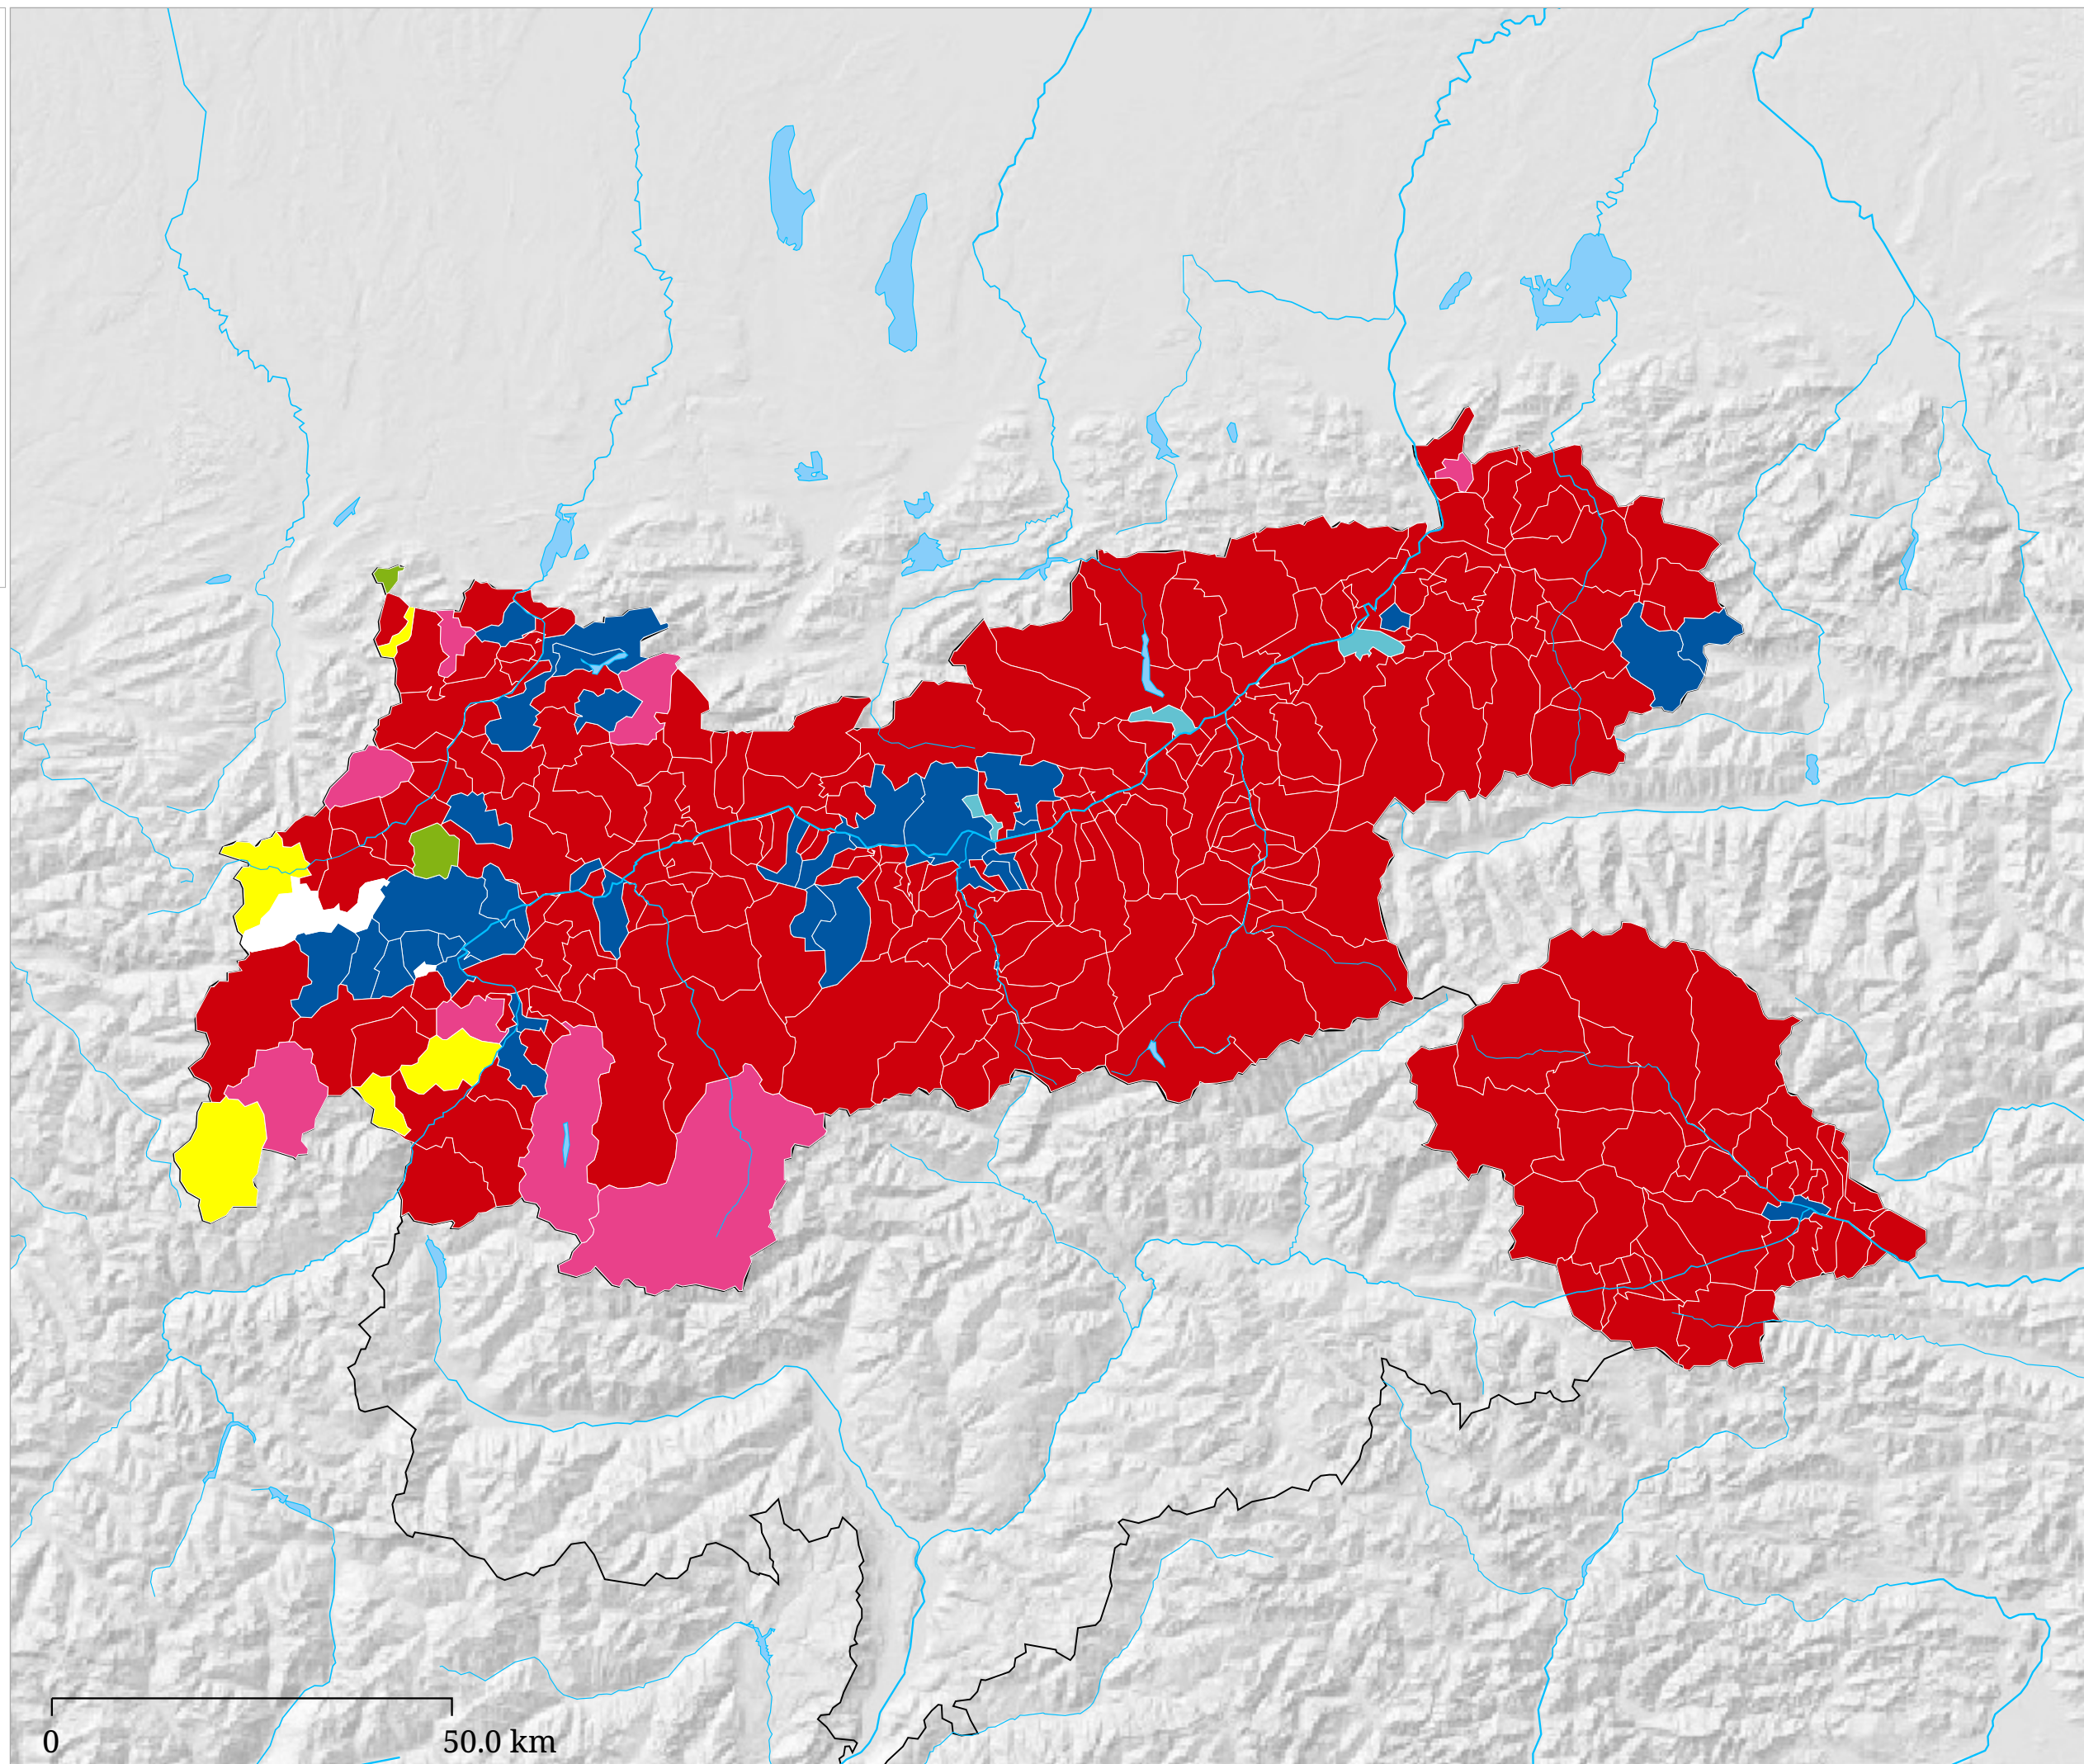

Partei auf Platz 1

- SPÖ
- ÖVP
- FPÖ
- GRÜNE
- NEOS
- WEIßE
- FLÖ
- KPÖ
- PILZ
- GILT

Flächenfarbe Gelb = Stimmgleichheit

Die Karte zeigt die Partei auf Platz 1 bei der Nationalratswahl 2017

Partei auf Platz 2

- SPÖ
- ÖVP
- FPÖ
- GRÜNE
- NEOS
- WEIßE
- FLÖ
- KPÖ
- PILZ
- GILT

Flächenfarbe Gelb = Stimmgleichheit

Die Karte zeigt die Partei auf Platz 2 bei der Nationalratswahl 2017

Partei auf Platz 3

- SPÖ
- ÖVP
- FPÖ
- GRÜNE
- NEOS
- WEIßE
- FLÖ
- KPÖ
- PILZ
- GILT

Flächenfarbe Gelb = Stimmgleichheit

Die Karte zeigt die Partei auf Platz 3 bei der Nationalratswahl 2017

Die Karte zeigt die Wahlbeteiligung bei der Nationalratswahl 2017 in Prozent