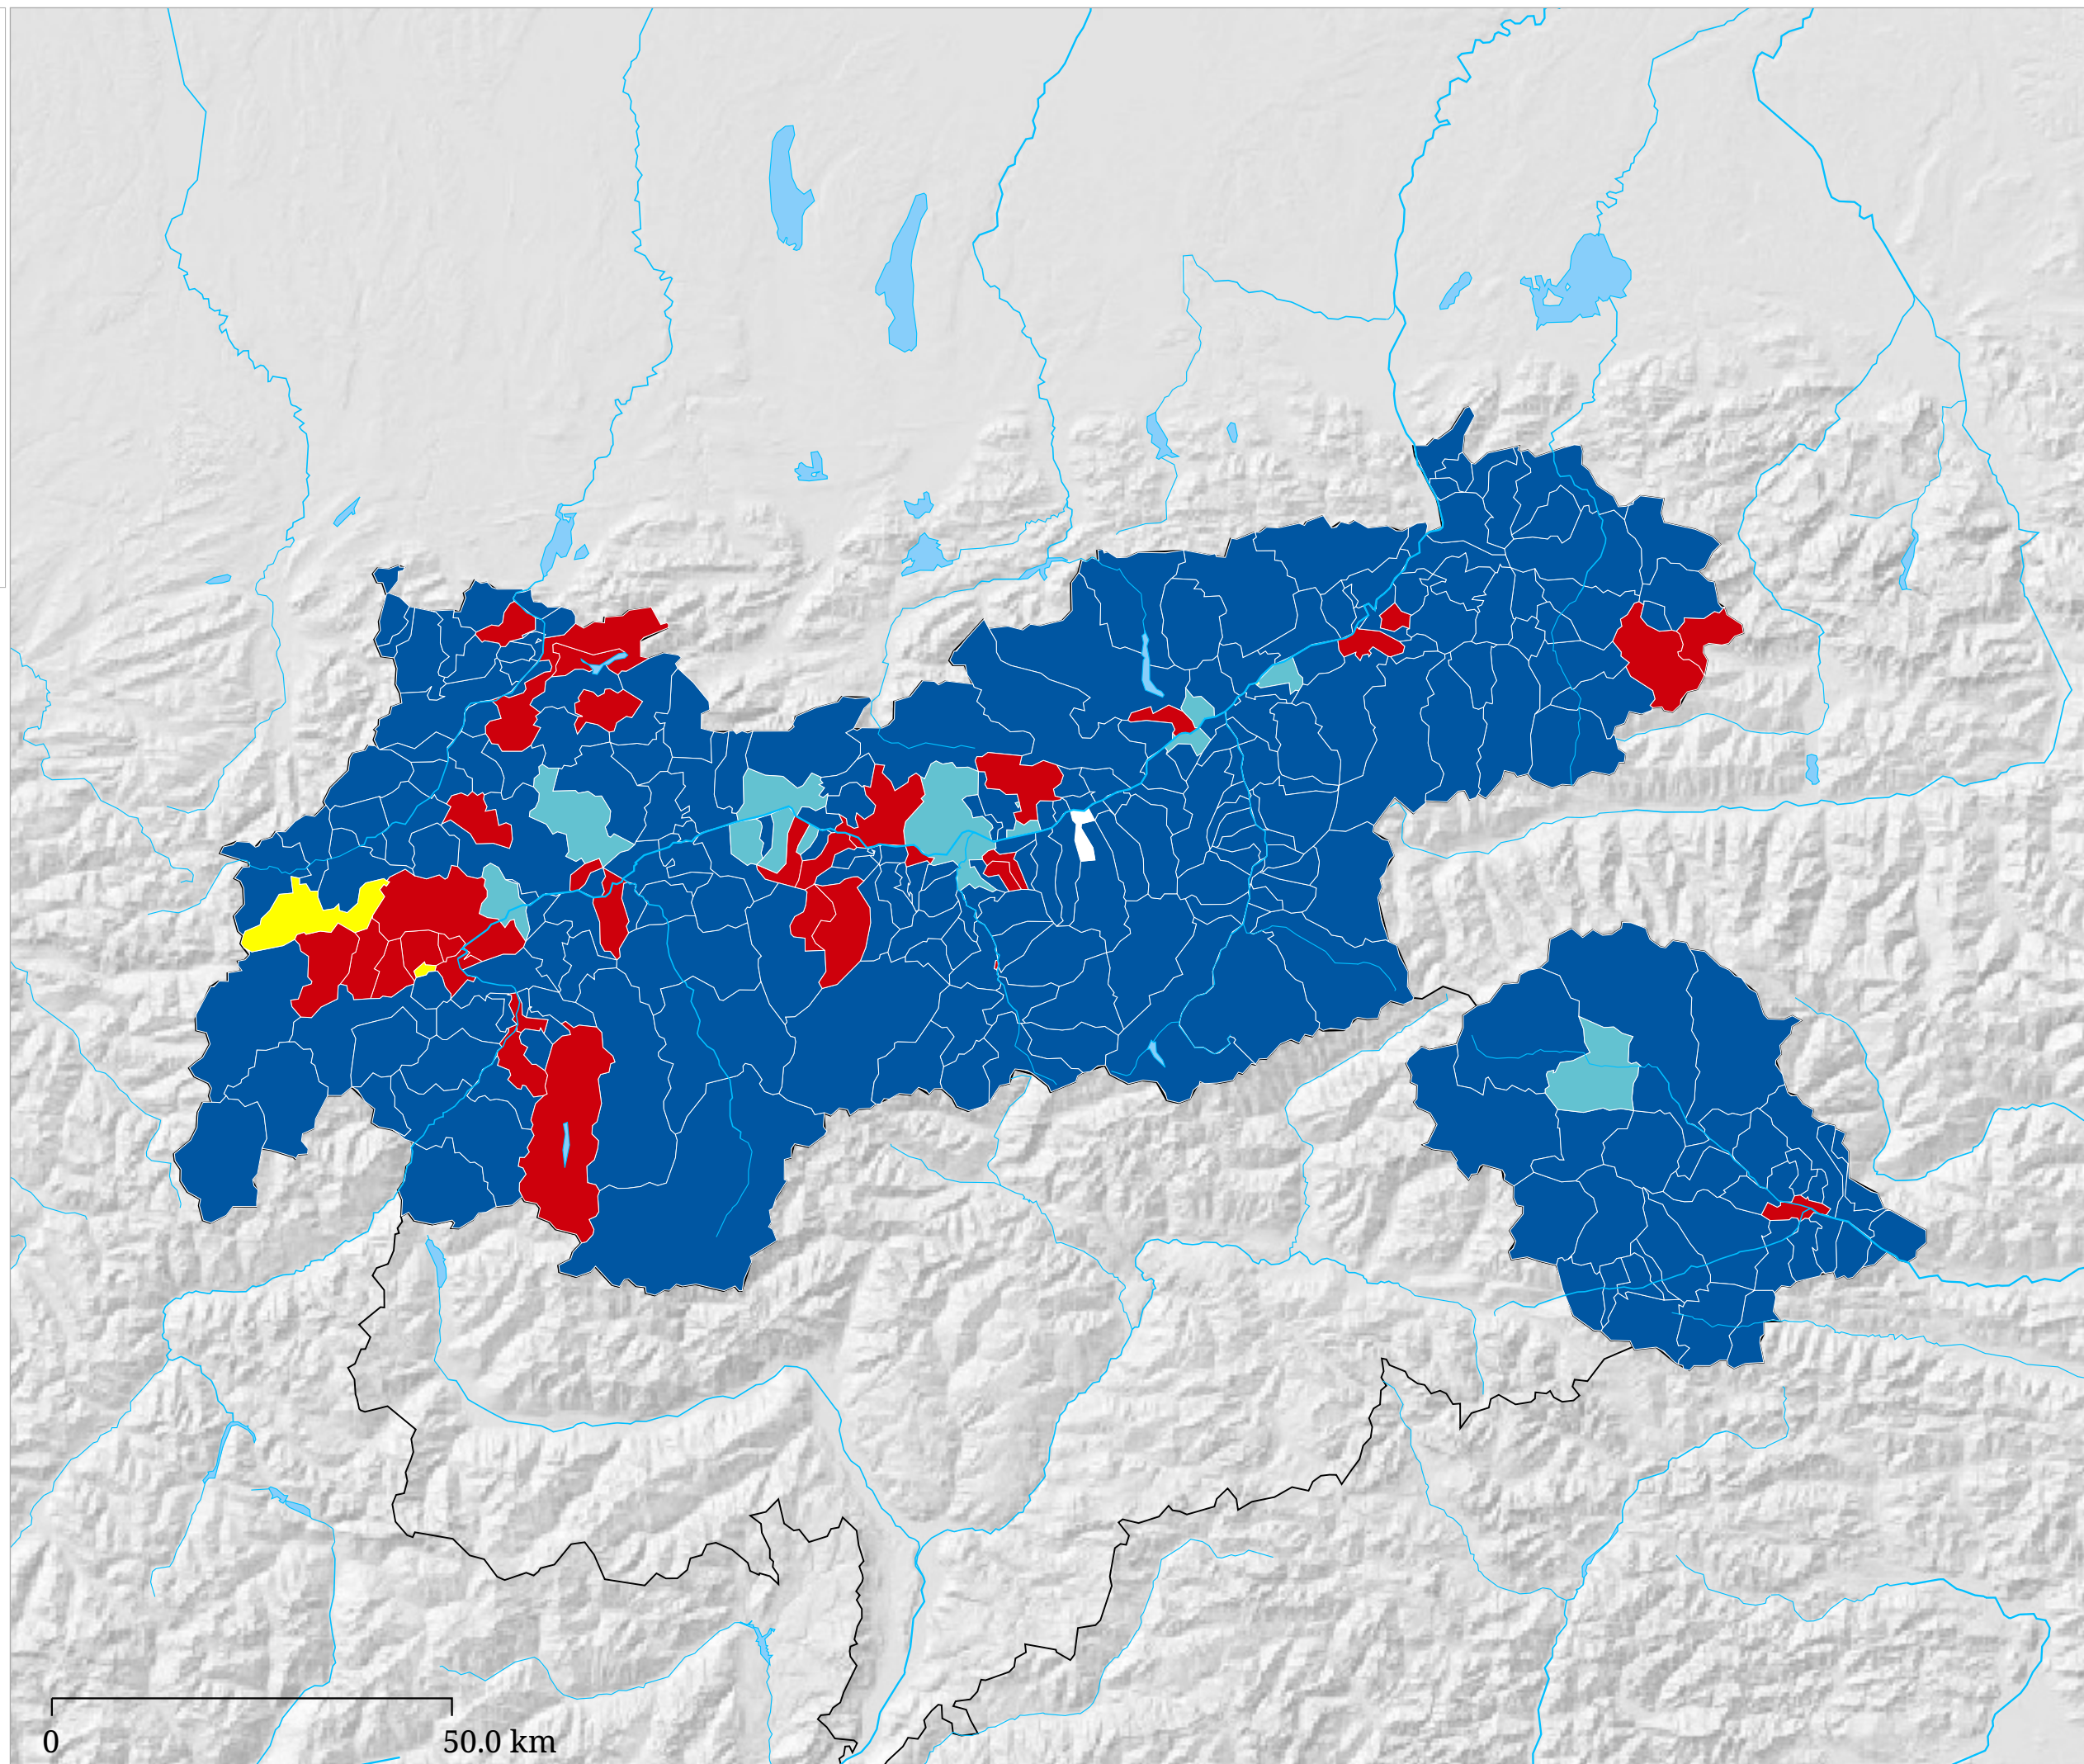

Partei auf Platz 1

- SPÖ
- ÖVP
- FPÖ
- GRÜNE
- NEOS
- WEIßE
- FLÖ
- KPÖ
- PILZ
- GILT

Flächenfarbe Gelb = Stimmgleichheit

Die Karte zeigt die Partei auf Platz 1 bei der Nationalratswahl 2017

Partei auf Platz 2

- SPÖ
- ÖVP
- FPÖ
- GRÜNE
- NEOS
- WEIßE
- FLÖ
- KPÖ
- PILZ
- GILT

Flächenfarbe Gelb = Stimmgleichheit

Die Karte zeigt die Partei auf Platz 2 bei der Nationalratswahl 2017

Partei auf Platz 3

- SPÖ
- ÖVP
- FPÖ
- GRÜNE
- NEOS
- WEIßE
- FLÖ
- KPÖ
- PILZ
- GILT

Flächenfarbe Gelb = Stimmgleichheit

Die Karte zeigt die Partei auf Platz 3 bei der Nationalratswahl 2017

Die Karte zeigt die Wahlbeteiligung bei der Nationalratswahl 2017 in Prozent