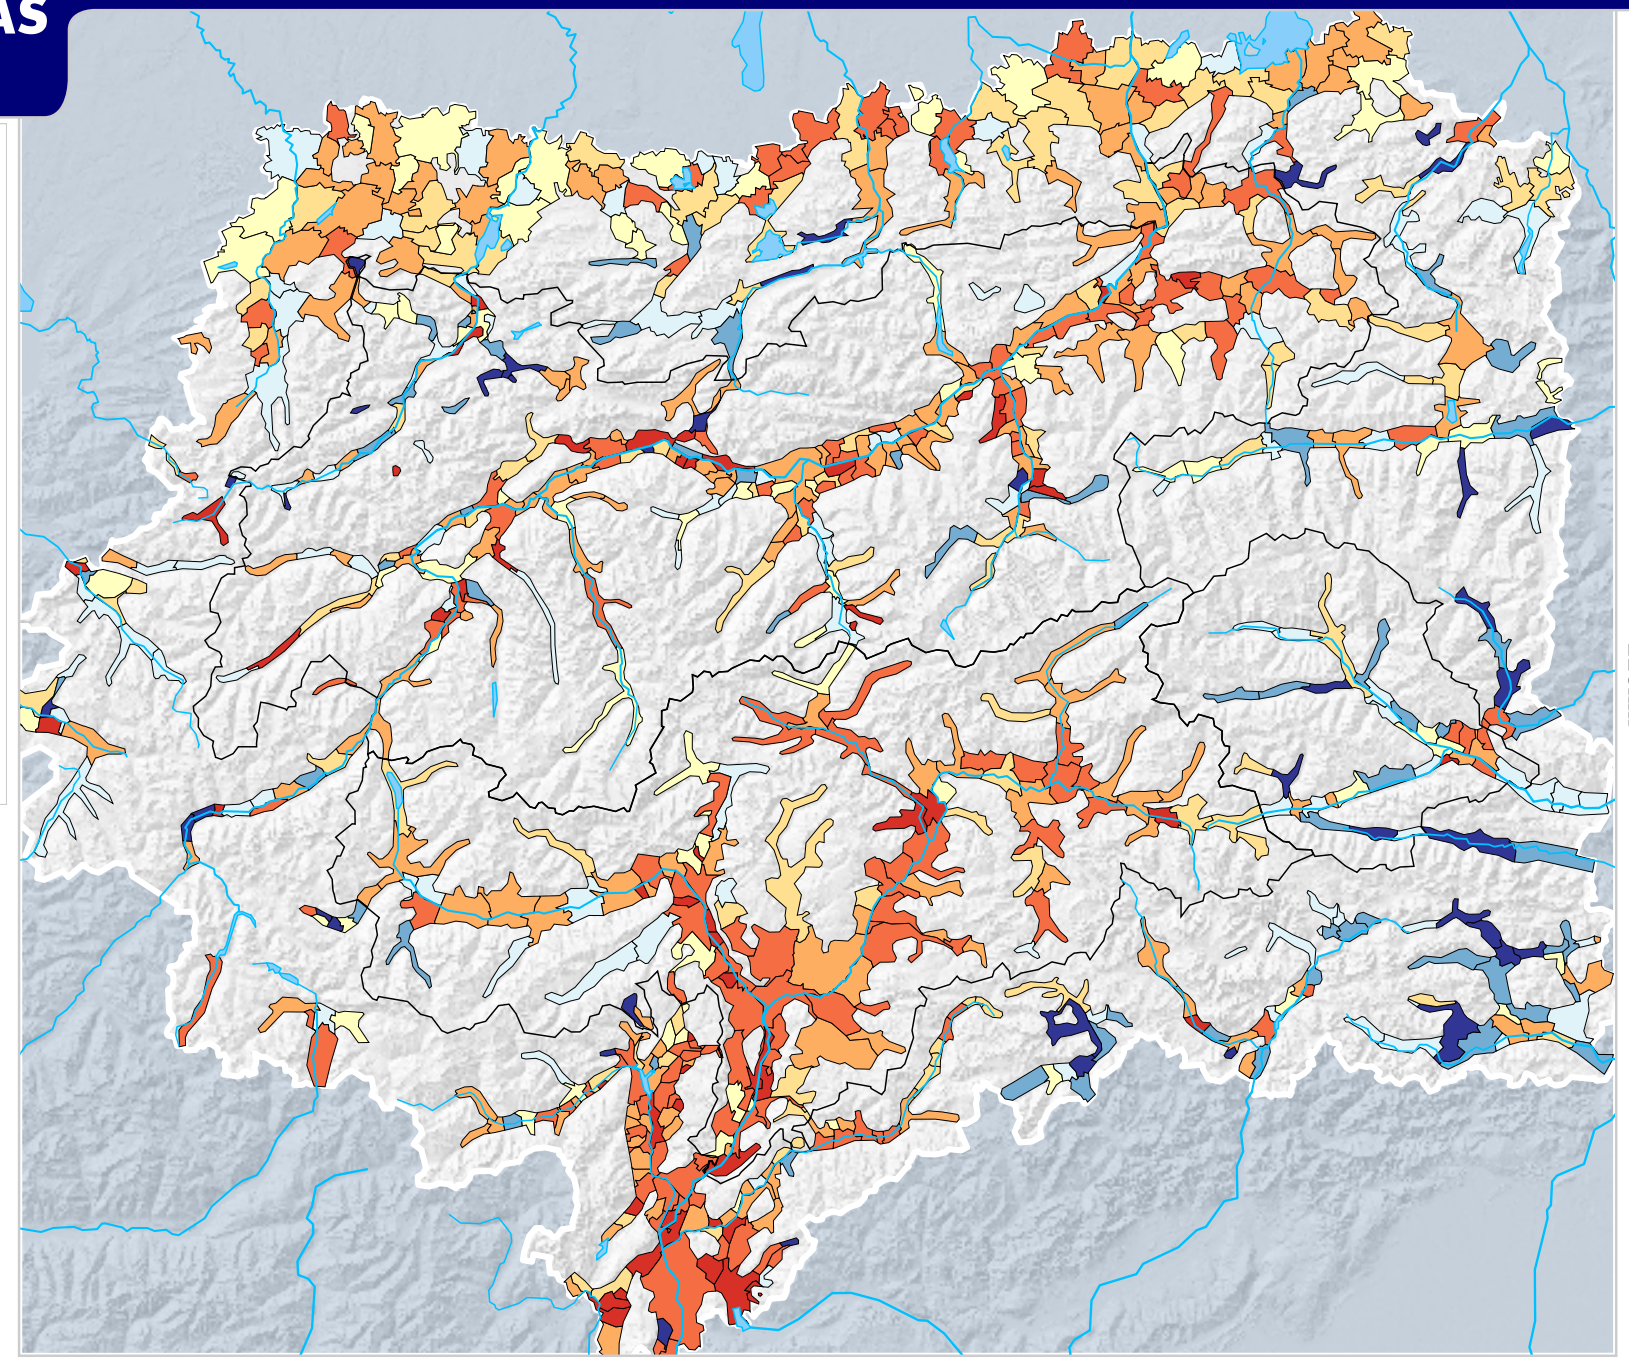

Bevölkerungsbewegung
 2002-2005

Stand: 01.01.2002-31.12.2005

220km

260km

Die Karte zeigt die Bevölkerungsbewegung laut Melderegister seit Jahresbeginn 2002.